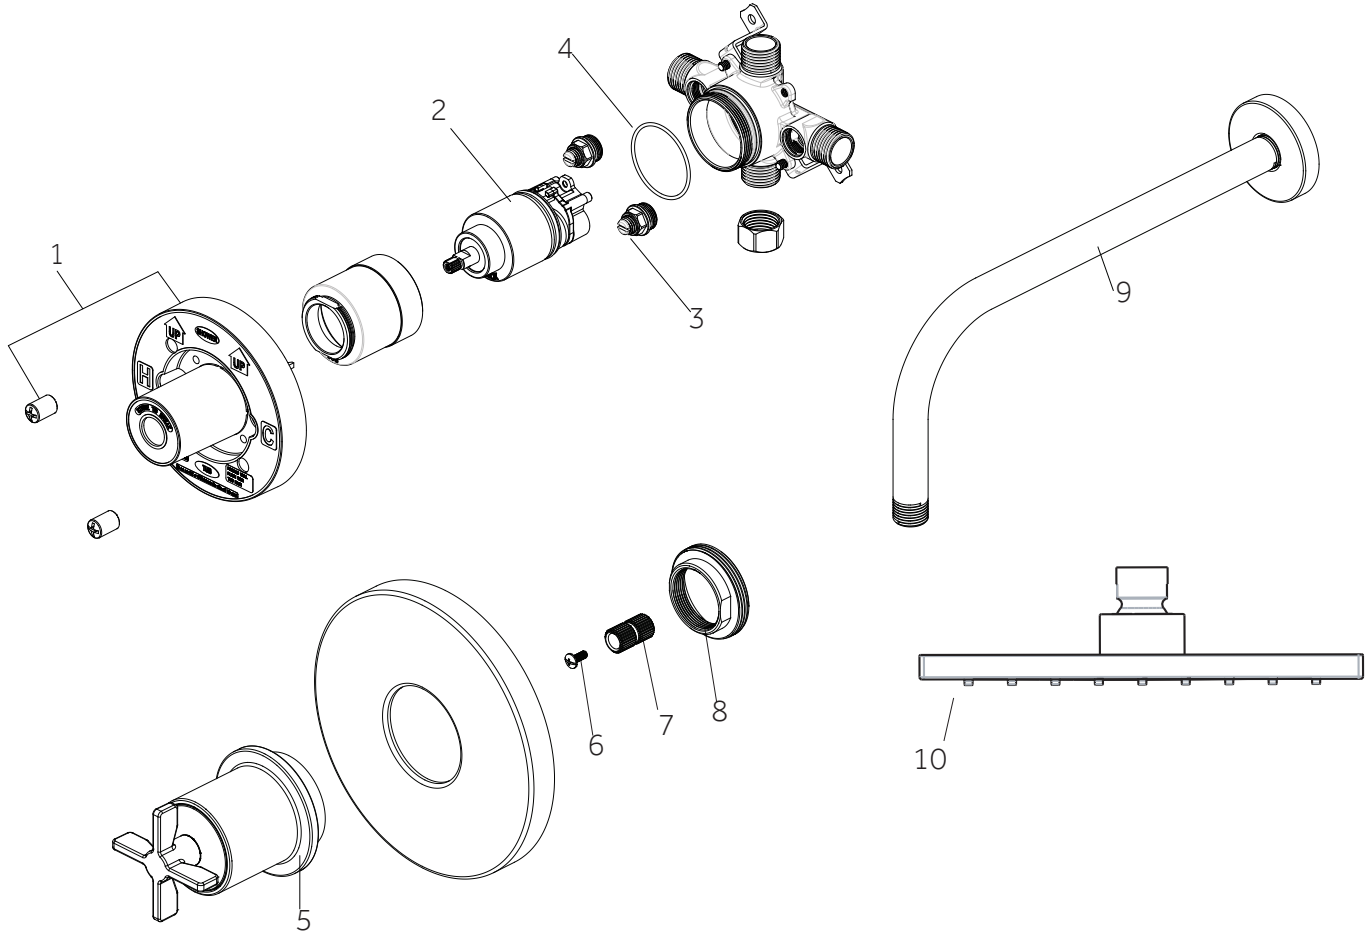

VASSOR

PRESSURE BALANCE SHOWER SYSTEM

SISTEMA DE DUCHA DE EQUILIBRIO DE PRESIÓN

SYSTÈME DE DOUCHE À PRESSION ÉQUILIBRÉE

SKU: 953800

No.	Part Name	Nombre de pieza	Pièce	Part No.
1	Plaster Guard	Protector de yeso	Garde de plâtre	ACF4001GRD2
2	Cartridge	Cartucho	Cartouche	ACF4001UCRT
3	Stop Valve	Válvula con graduacione	Vanne d'arrêt	ACF4001STOP
4	O-ring	Junta en Forma de Aro Tórico	Joint torique	ACF4001ORING
5	Handle Assembly	Ensamblaje de la Manija	Manette	OBPF7F13083*
6	Screw	Tornillo	Vis	OBPF150142
7	Connector	Conector	Raccorder	OBPF870350
8	Nut	Tuerca	l'écrou	OBPF56082
9	Shower Arm Assembly	Brazo De Ducha	Bras De Douche	SHRSA122*
10	Shower Head	Alcachofa de la Ducha	Pommeau de Douche	SHRSB820RG*

*Specify Finish / Especifica el Acabado / Spécifiez la Finition

Code: SHVA8010, SH4001, SHRSA122, SHRSB820RG