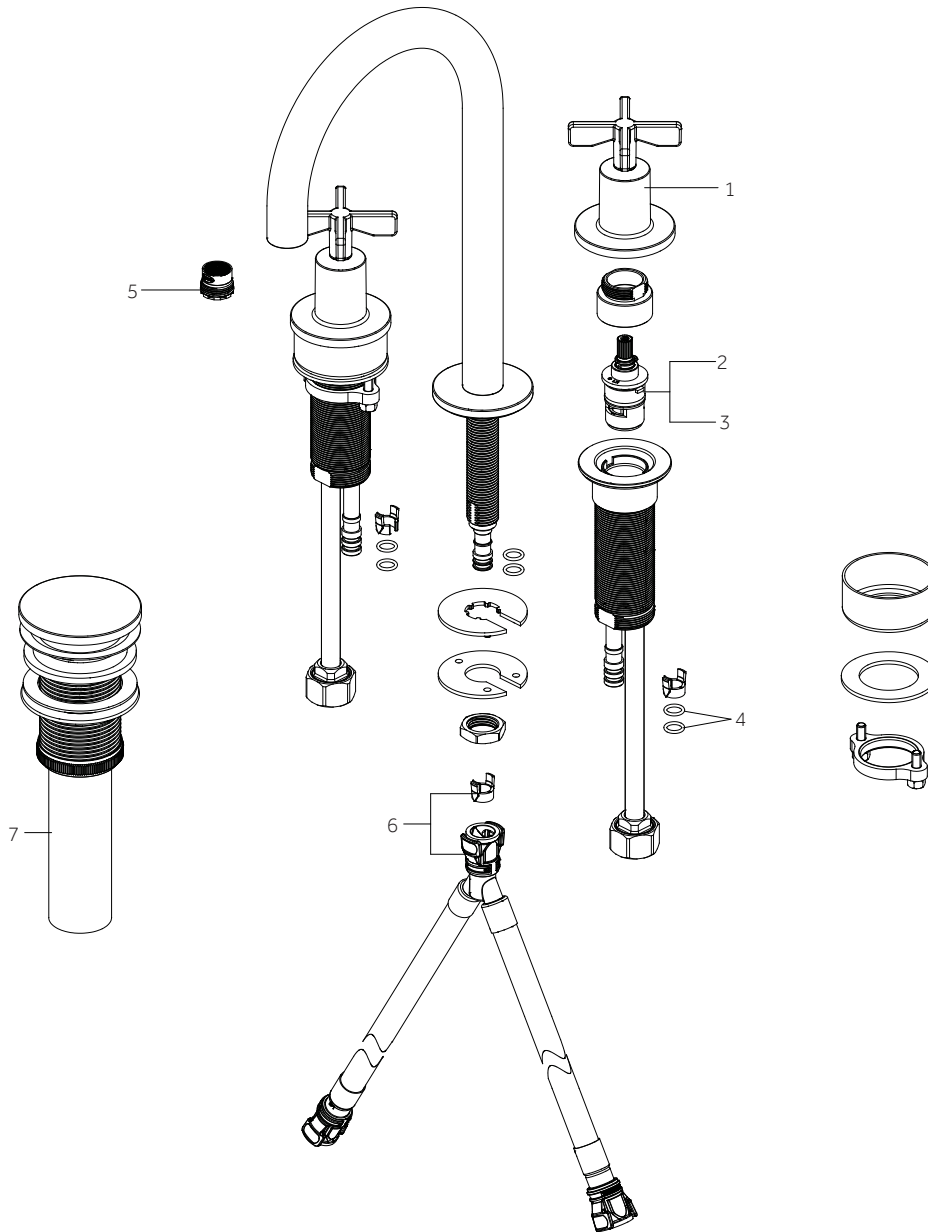

# VASSOR

WIDESPREAD BATHROOM FAUCET

GRIFO DE BAÑO EXTENSO

ROBINET DE SALLE DE BAIN LARGE

SKU: 953797

No.	Part Name / Nombre de pieza / Pièce	Part No.
1	Handle Assembly / Ensamblaje de la Manija / Manette	OBPF7F13080*
2	Cartridge H / Cartucho H / Cartouche H	OBPF220046
3	Cartridge C / Cartucho C / Cartouche C	OBPF220047
4	O-Ring / Junta en Forma de Aro Tórico / Joint torique	OBPF60002
5	Aerator / Aireado / Aérateur	OBPF530187
6	Quick Connect Assembly / Ensamblaje Quick Connect / Ensemble de raccords rapides	OBPF870623A
7	Press Pop-up Assembly / Presiona El ensamblaje Emergente / Appuyez Sur l'évacuation Mécanique	OBPF940196*

\*Specify Finish / Especifica el Acabado / Spécifiez la Finition

Code: SHWSCVA807