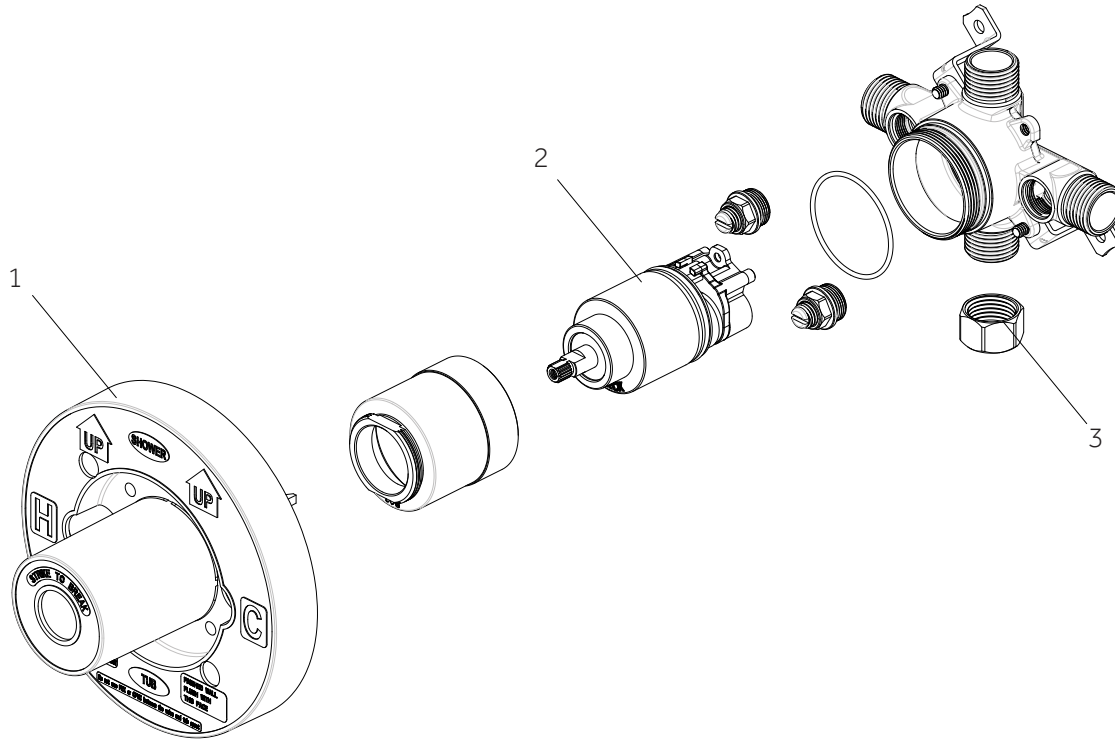

No.	Part Name	Nombre de pieza	Pièce	Part No.
1	Plaster Guard	Protector de yeso	Garde de plâtre	ACF4001GRD
2	Cartridge	Cartucho	Cartouche	ACF4001UCRT
3	Stop Valve	Válvula con graduacione	Vanne d'arrêt	ACF4001STOP

No.	Part Name	Nombre de pieza	Pièce	Part No.
1	Handle	Llave	Poignée	OBPF713260*
2	Screw	Tornillo	Vis	OBPF150142
3	Connector	Conector	Connecteur	OBPF870350
4	Nut	Tuerca	l'écrou	OBPF56082

PROVINCETOWN

PRESSURE BALANCE SHOWER SYSTEM WITH HANDSHOWER AND BRACKET
 SISTEMA DE DUCHA BALANCE DE PRESIÓN CON DUCHA DE MANO Y SOPORTE
 SYSTÈME DE DOUCHE À PRESSION ÉQUILIBRÉE AVEC DOUCHETTE À MAIN ET SUPPORT
 SKU: 953885

No.	Part Name	Nombre de pieza	Nom de la pièce
1	Body	Cuerpo	Corps
2	6 way cartridge: MIR6180 CALGreen cartridge (no shared positions): MIR6150	Cartucho de 6 vías: MIR6180 Cartucho CALGreen (sin posiciones compartidas): MIR6150	Cartouche 6 voies: MIR6180 Cartouche CALGreen (pas de positions partagées): MIR6150
3	Hub	Cubo	Centre
4	Cover	Cubrir	Couverture
5	Screw	Tornillo	Vis

No.	Part Name	Nombre de pieza	Pièce	Part No.
1	Connector	Conector	Connecteur	OBPF870350
2	Screw	Tornillo	Vis	OBPF150142