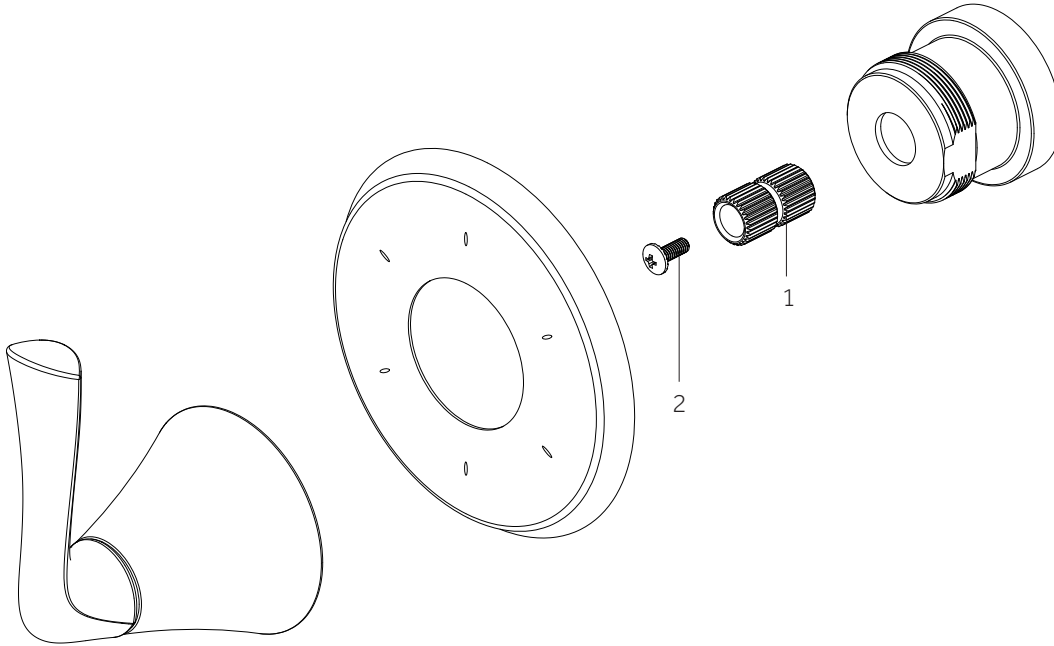

PROVINCETOWN

PRESSURE BALANCE SHOWER SYSTEM WITH HANDSHOWER AND BRACKET
SISTEMA DE DUCHA BALANCE DE PRESIÓN CON DUCHA DE MANO Y SOPORTE
SYSTÈME DE DOUCHE À PRESSION ÉQUILIBRÉE AVEC DOUCHETTE À MAIN ET SUPPORT
SKU: 953885

No.	Part Name	Nombre de pieza	Pièce	Part No.
1	Connector	Conector	Connecteur	OBPF870350
2	Screw	Tornillo	Vis	OBPF150142