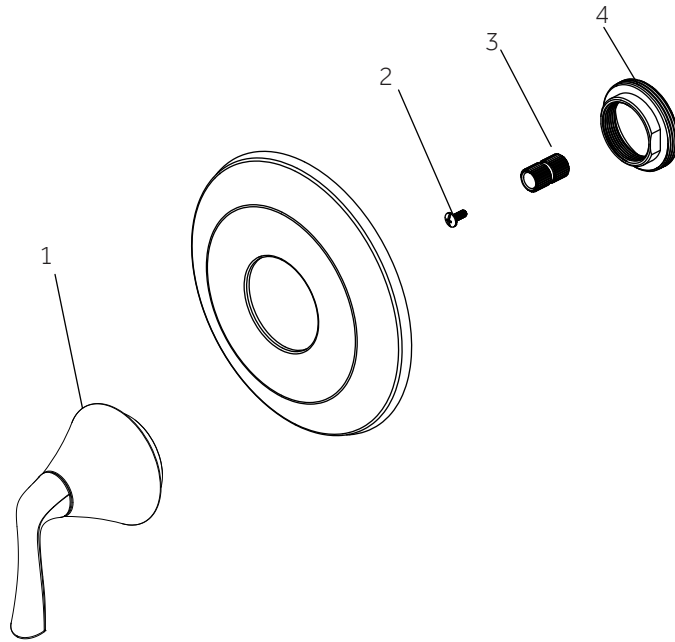

PROVINCETOWN

PRESSURE BALANCE SHOWER SYSTEM WITH HANDSHOWER AND BRACKET
 SISTEMA DE DUCHA BALANCE DE PRESIÓN CON DUCHA DE MANO Y SOPORTE
 SYSTÈME DE DOUCHE À PRESSION ÉQUILIBRÉE AVEC DOUCHETTE À MAIN ET SUPPORT
 SKU: 953885

No.	Part Name	Nombre de pieza	Pièce	Part No.
1	Plaster Guard	Protector de yeso	Garde de plâtre	ACF4001GRD
2	Cartridge	Cartucho	Cartouche	ACF4001UCRT
3	Stop Valve	Válvula con graduacione	Vanne d'arrêt	ACF4001STOP

No.	Part Name	Nombre de pieza	Pièce	Part No.
1	Handle	Llave	Poignée	OBPF713260*
2	Screw	Tornillo	Vis	OBPF150142
3	Connector	Conector	Connecteur	OBPF870350
4	Nut	Tuerca	l'écrou	OBPF56082

PROVINCETOWN

PRESSURE BALANCE SHOWER SYSTEM WITH HANDSHOWER AND BRACKET
 SISTEMA DE DUCHA BALANCE DE PRESIÓN CON DUCHA DE MANO Y SOPORTE
 SYSTÈME DE DOUCHE À PRESSION ÉQUILIBRÉE AVEC DOUCHETTE À MAIN ET SUPPORT
 SKU: 953885

No.	Part Name	Nombre de pieza	Pièce	Part No.
1	Connector	Conector	Connecteur	OBPF870350
2	Screw	Tornillo	Vis	OBPF150142