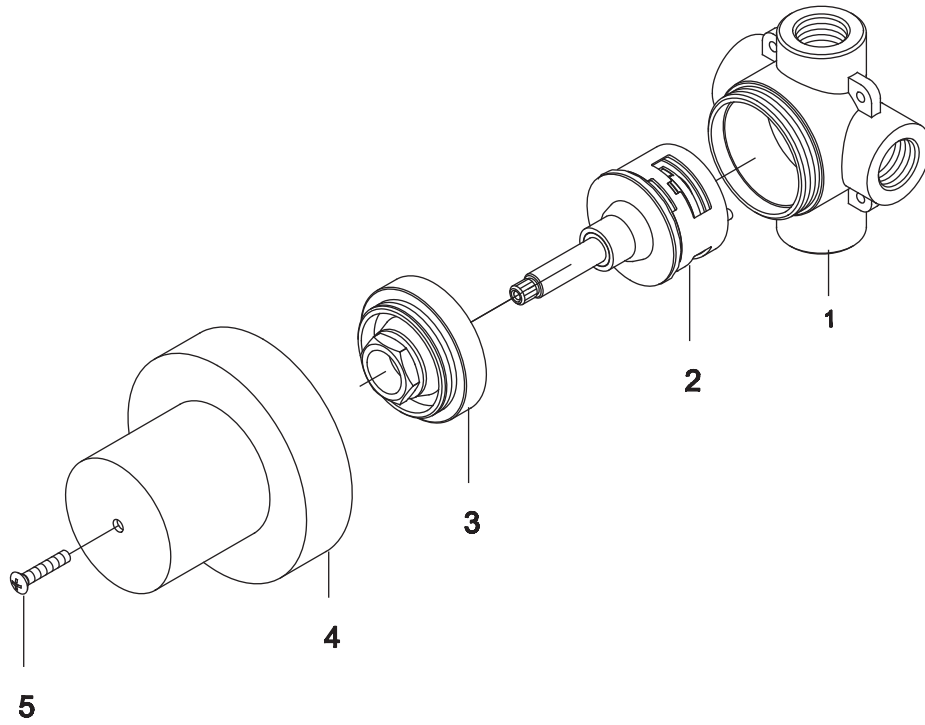

No.	Part Name	Nombre de pieza	Pièce	Part No.
1	Plaster Guard	Protector de yeso	Garde de plâtre	ACF4001GRD
2	Cartridge	Cartucho	Cartouche	ACF4001UCRT
3	Stop Valve	Válvula con graduacione	Vanne d'arrêt	ACF4001STOP

PROVINCETOWN

PRESSURE BALANCE SHOWER SYSTEM WITH HANDSHOWER AND BRACKET
SISTEMA DE DUCHA BALANCE DE PRESIÓN CON DUCHA DE MANO Y SOPORTE
SYSTÈME DE DOUCHE À PRESSION ÉQUILIBRÉE AVEC DOUCHETTE À MAIN ET SUPPORT
SKU: 953885

No.	Part Name	Nombre de pieza	Pièce	Part No.
1	Handle	Llave	Poignée	OBPF713260*
2	Screw	Tornillo	Vis	OBPF150142
3	Connector	Conector	Connecteur	OBPF870350
4	Nut	Tuerca	l'écrou	OBPF56082

PROVINCETOWN

PRESSURE BALANCE SHOWER SYSTEM WITH HANDSHOWER AND BRACKET
 SISTEMA DE DUCHA BALANCE DE PRESIÓN CON DUCHA DE MANO Y SOPORTE
 SYSTÈME DE DOUCHE À PRESSION ÉQUILIBRÉE AVEC DOUCHETTE À MAIN ET SUPPORT
 SKU: 953885

No.	Part Name	Nombre de pieza	Pièce	Part No.
1	Connector	Conector	Connecteur	OBPF870350
2	Screw	Tornillo	Vis	OBPF150142