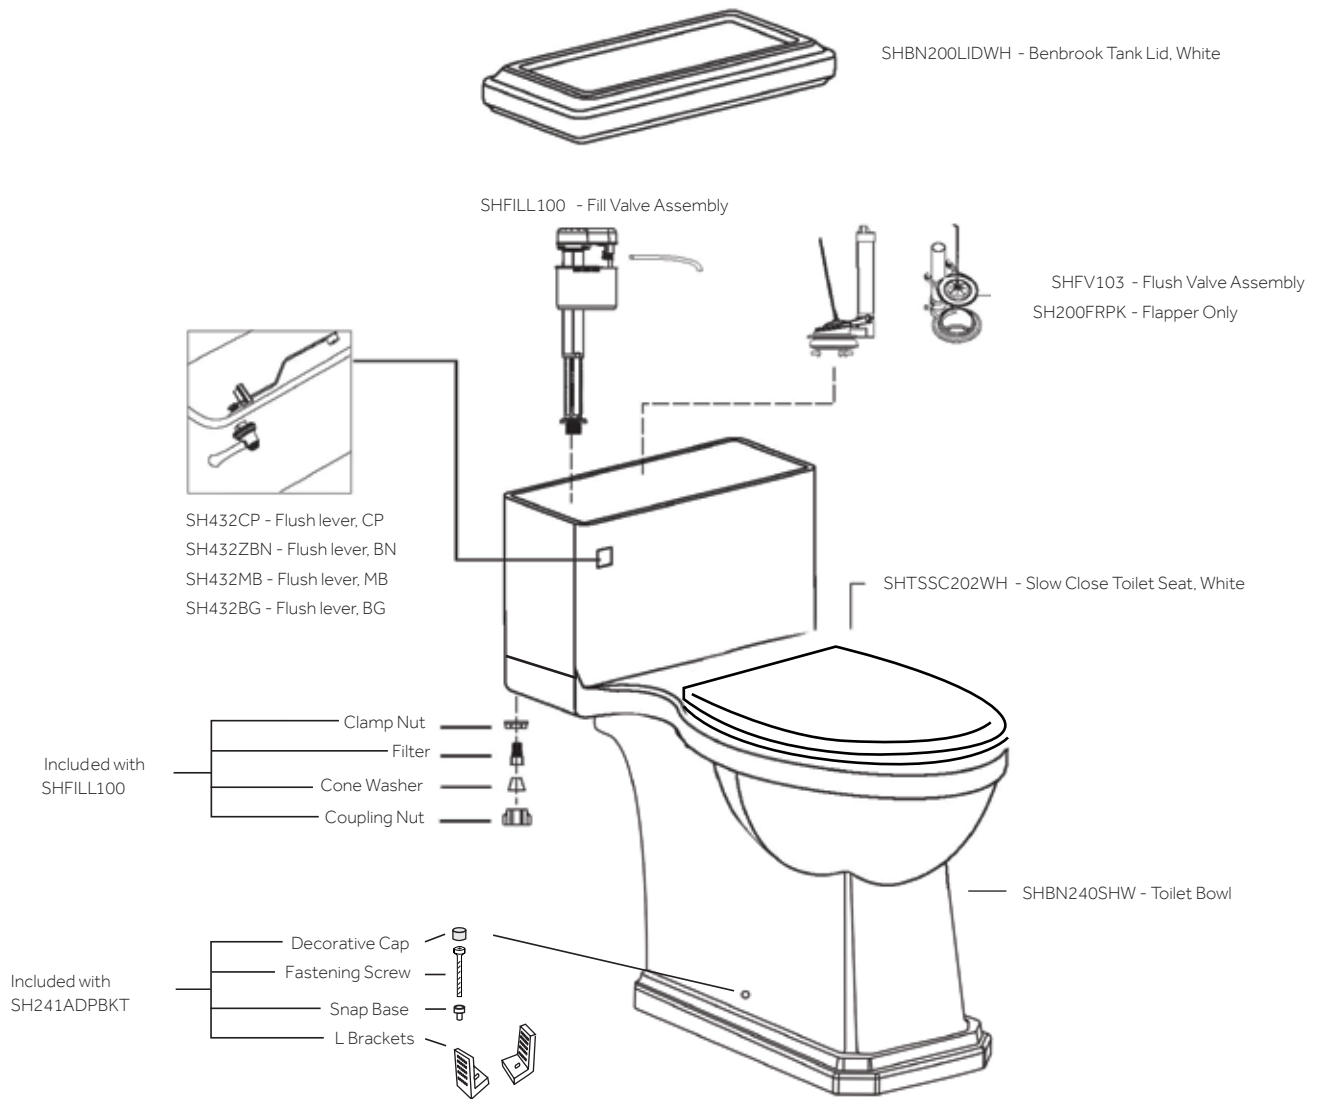

BENBROOK

ELONGATED TWO-PIECE SKIRTED TOILET
INODORO CON FALDÓN DE DOS PIEZAS
 TOILETTE ALLONGÉE DEUX PIÈCES À JUPE
 SKU: 953643-S

CODES: SHBN201, SHBN240S