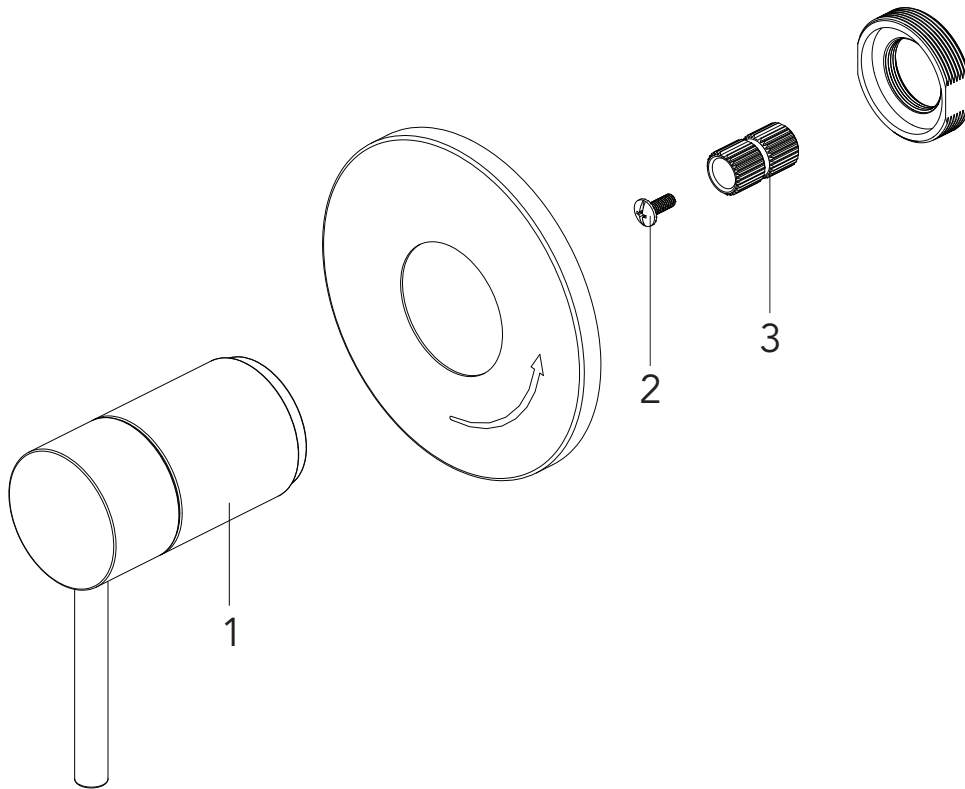

LEXIA

IN-WALL SHOWER VOLUME CONTROL TRIM
VÁLVULA OCULTA DE CONTROL DE VOLUMEN
GARNITURE DE CONTRÔLE DU VOLUME DE LA DOUCHE À MONTAGE MURAL
SKU: 953775

No.	Part Name / Nombre de pieza / Pièce	Part No.
1	Handle Assembly / Ensamblaje de la Manija / Manette	OBPF713071*
2	Screw / Tornillo / Vis	OBPF150142
3	Connector / Conector / Raccorder	OBPF870350

*Specify Finish / Especifica el Acabado / Spécifiez la Finition

Code: SHLE9007