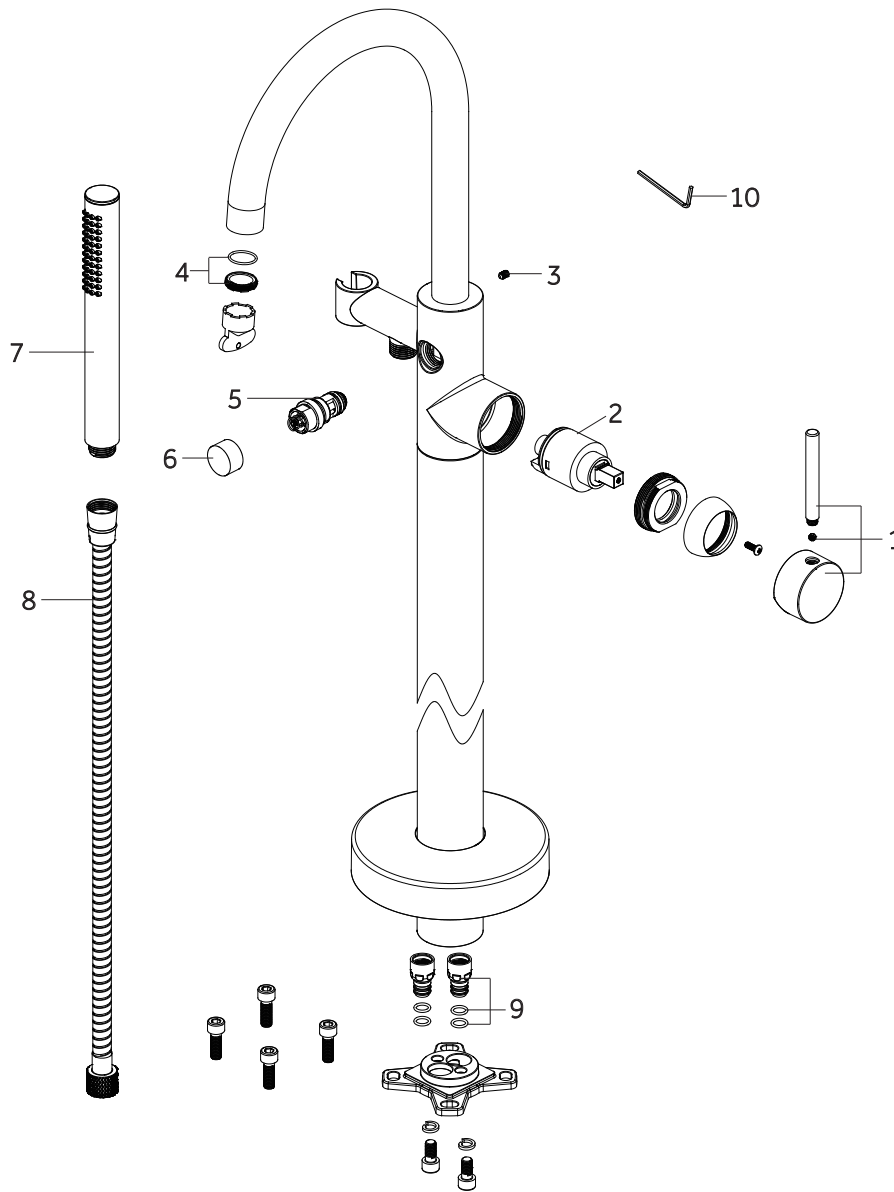

# LEXIA

FREESTANDING TUB FAUCET  
GRIFO PARA TINA SIN EMPOTRAR  
ROBINET DE BAIGNOIRE SUR PIEDS  
SKU: 953765

| No. | Part Name / Nombre de pieza   | Part No.     |
|-----|---|--------------|
| 1   | Handle / Llave / Poignée  | OBPF713073*  |
| 2   | Cartridge / Cartucho / Cartouche  | OBPF220074   |
| 3   | Screw / Tornillo / Vis  | OBPF50187    |
| 4   | Aerator / Aireado / Aérateur  | OBPF530185   |
| 5   | Diverter / Desviador / Dérivation                                       | OBPF70580*   |
| 6   | Cap / Tapa / Capuchon   | OBPF80701*   |
| 7   | Shower Head / Cabezal de ducha / Pomme de douche                        | SHHS4030G*   |
| 8   | Hose / Manguera / Rondelle  | OBPF638288*  |
| 9   | Connector / Conector / Raccorder  | F70034*F     |
| 10  | 2.5mm Hex Allen Wrench / 2.5mm Hex Llave Allen/2.5mm Hex Cié hexagonale | OBPF1RP70221 |

\*Specify Finish / Especifica el Acabado / Spécifiez la Finition

Code: SHLEFS2000G