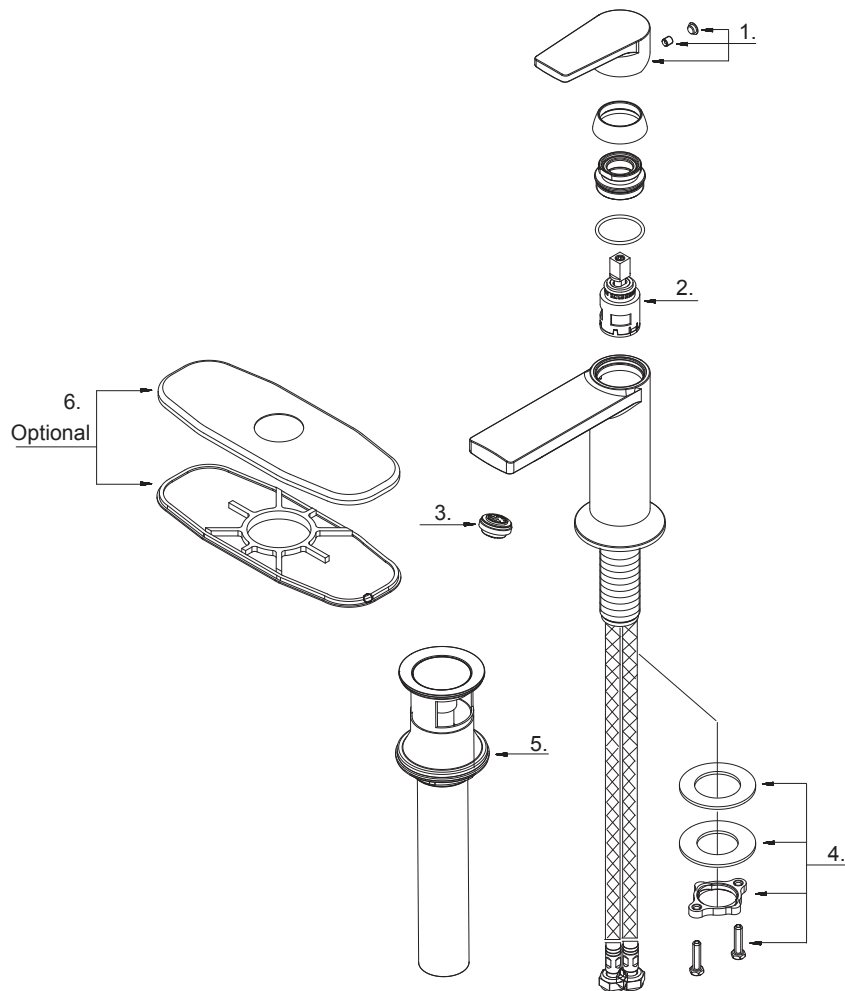

# BERWYN

SINGLE-HOLE BATHROOM FAUCET

GRIFO DE BAÑO DE UN AGUJERO

ROBINET DE SALLE DE BAINS À UN SEUL TROU

SKU: 953646, 953646-D

No.	Part Name	Nombre de pieza	Pièce	Part No.
1	Metal handle assembly	Ensamblaje de manija metálicas	Assemblage de poignée en métal	OBPF7A602881*
2	Ceramic disc cartridge	Cartucho de disco cerámico	Cartouche à disque en céramique	OBPF2A507084N
3	Aerator	Aireador	Brise-jet	OBPF5A66G520N
4	Mounting hardware assembly	Conjunto de piezas de montaje de la manija	Ensemble des pièces de montage de la manette	OBPF1A663221
5	Pop-up assembly	Conjunto levadizo	Dispositif de vidange à bonde	OBPF9A505219*
6	Optional deck plate	Opcional con placa protectora	Plaque de pont en option	SHBWDP*

\*Specify Finish / Especifica el Acabado / Spécifiez la Finition

Code: SHWSCBW100