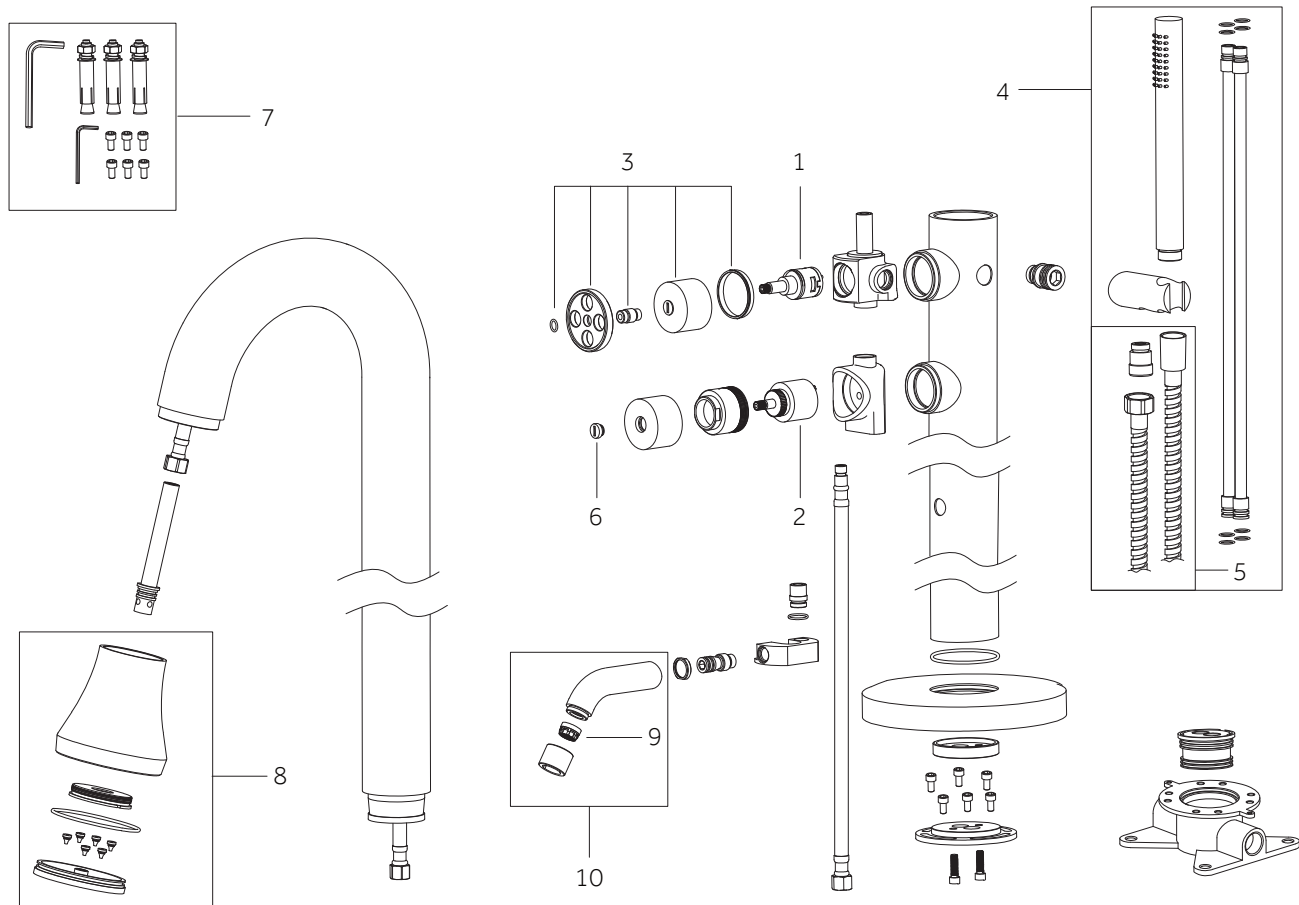

KIRWIN

SHOWER - SQUARE NECK

DOUCHE - COU INCURVÉ

DUCHA - CUELLO CURVO

SKU: 478730

*Specify finish

No.	Part Name	Nombre de pieza	Pièce	Part No.
1	Diverter	Desviador de ducha	Inverseur	Z7123000007
2	Cartridges	Cartucho	Cartouche	Z6721000007
3	Handle	Manija	Poignée	T0460560007
4	Hand Shower, Bracket, and Hose	Ducha manual, soporte y manguera	Douchette, support et tuyau	T0400640007
5	Hose (Separately)	Manguera (por separado)	Tuyau (vendu séparément)	T49311621007
6	Screw Cover	Cubierta del tornillo	Cache-vis	T00605121007
7	Mounting Hardware	Accesorios de montaje	Quincaillerie de montage	T49609600017
8	Shower Head and Arm - Curved	Brazo y cabezal de la ducha - Incurvé	Pommeau et bras de douche - Curvo	Z37330221007
9	Aerator	Aireador	Aérateur	T53701743007
10	Tub Spout	Boquilla de la bañera	Bec de baignoire	J00221500007

Code: SH441151SS