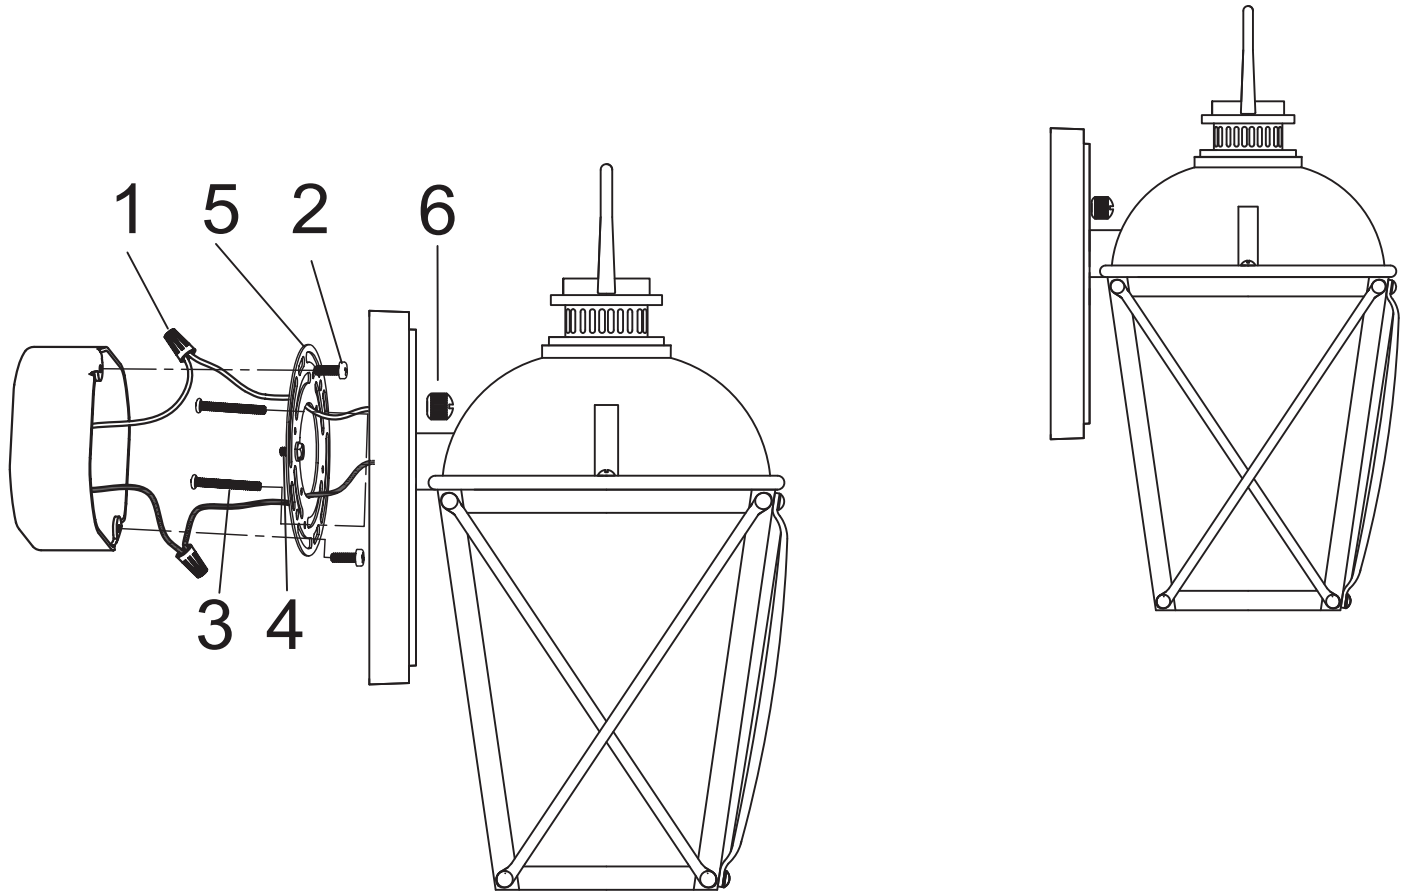

# FAIR AVENUE

OUTDOOR WALL SCONCE  
 LÁMPARA DE PARED PARA EXTERIORES  
 APPLIQUE MURALE D'EXTÉRIEUR

SKU: 953126,953128

No.	Part Name	Nombre de pieza	Pièce	Part No.
1	Wire Connectors (3pcs)	Conectores de cable	Capuchons de connexion	PHSPELBLKCWHDWWTY
2	Outlet Box Screws (2pcs)	Tornillos de la caja eléctrica	Vis de la boîte à prises	
3	Mounting Screws (2pcs)	Tornillos de montaje	Vis de montage	
4	Ground Screw (1pc)	Tornillo a tierra	Vis de borne de terre	
5	Mounting plate (1pc)	Placa de montaje	Plaque de montage	
6	BLK Cap Nuts (2pcs)	Tuercas ciegas	A B É crous borgnes	
7	Glass Panel (3pcs)	Panel de vidrio	Panneau en verre	PHSPGGLS4WTY