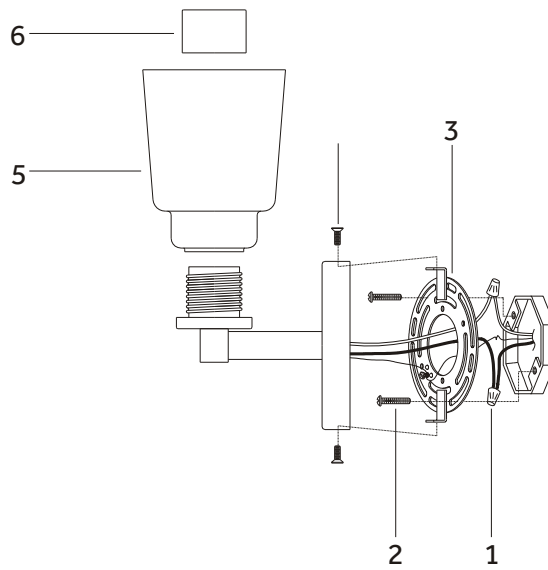

LAURELGROVE

VANITY LIGHT

LAMPARA DE TOCADOR

APPLIQUE DE SALLE DE BAIN

SKU: 949655, 949656, 949657

| No. | Part Name | Nombre de pieza | Pièce | Part No. |
|-----|--------------------------|-------------------------------|---------------------------------|--|
| 1 | Wire connectors (2pcs) | Conector de cable (2pcs) | Capuchon de connexion (2pcs) | PHSPRHDWR4WTY |
| 2 | Screw (2pcs) | Tornillo (2pcs) | Vis (2pcs) | |
| 3 | Circular strap (1pc) | Correa circular (1pc) | Boîte à prises (1pc) | |
| 4 | Screw (2pcs) | Tornillo (2pcs) | Vis (2pcs) | PHSPRSCREW2WTY=MB PHSPRSCREW1WTY=PC |
| 5 | socket ring(1, 2or 3pcs) | aro del enchufe(1, 2 or 3pcs) | bague de blocage (1, 2 or 3pcs) | PHSPRMTLCAP3WTY=MB PHSPRMTLCAP2WTY=PC |
| 6 | Glass (1, 2or 3pcs) | Vidrio (1, 2or 3pcs) | Verre (1, 2or 3pcs) | PHSPRGLS3WTY |