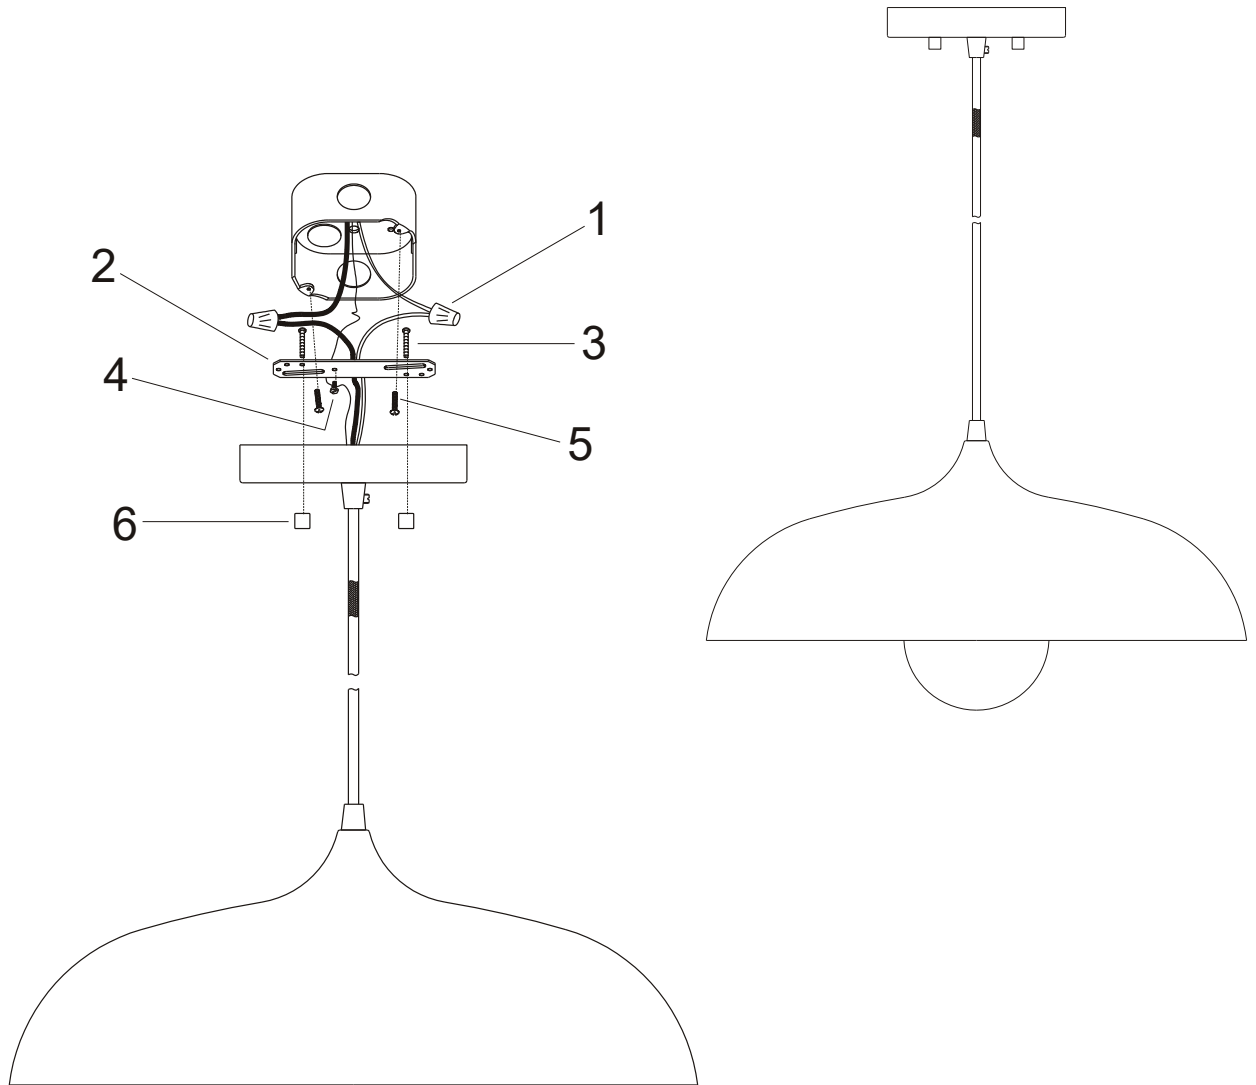

# BLACKTHORNE

PENDANT  
COLGANTE  
LUMINAIRE SUSPENDU

SKU: 949639

No.	Part Name	Nombre de pieza	Pièce	Part No.
1	Wire connectors (2pcs)	Conector de cable (2pcs)	Capuchon de connexion (2pcs)	PHSPRHDWR16WT¥AGBR PHSPRHDWR19WT¥GLWH PHSPRHDWR17WT¥MB PHSPRHDWR18WT¥PN
2	Mounting bar (1pc)	Barra de montaje (1pc)	Barrette de fixation (1pc)	
3	Screw (2pcs)	Tornillo (2pcs)	Vis (2pcs)	
4	Ground Screw (1pc)	Tornillo a tierra (1pc)	Vis de borne de terre (1pc)	
5	Screw (2pcs)	Tornillo (2pcs)	Vis (2pcs)	
6	Finial (2pcs)	Remate (2pcs)	Faîteau (2pcs)	