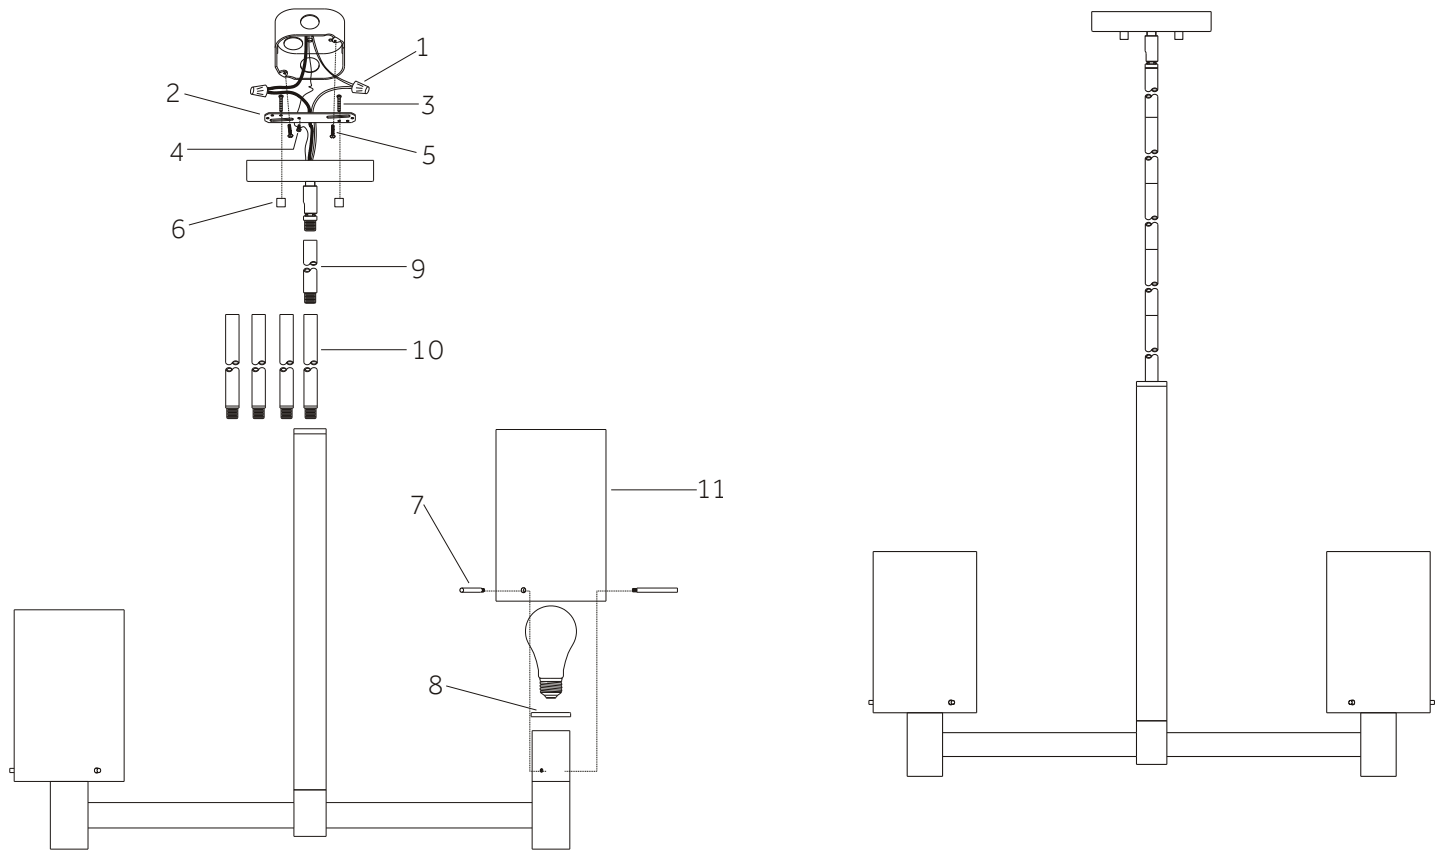

ANDREO

PENDANT
COLGANTE
LUMINAIRE SUSPENDU

SKU: 949637, 949638

No.	Part Name	Nombre de pieza	Pièce	Part No.
1	Wire connectors (2pcs)	Conector de cable (2pcs)	Capuchon de connexion (2pcs)	PHSPRHDWR27WTY=AGBR PHSPRHDWR28WTY=TEXBL
2	Mounting bar (1pc)	Barra de montaje (1pc)	Barrette de fixation (1pc)	
3	Screw (2pcs)	Tornillo (2pcs)	Vis (2pcs)	
4	Ground Screw (1pc)	Tornillo a tierra (1pc)	Vis de borne de terre (1pc)	
5	Screw (2pcs)	Tornillo (2pcs)	Vis (2pcs)	
6	Finial (2pcs)	Remate (2pcs)	Faîteau (2pcs)	
7	Screw rod(18pcs)	tige à vis (18pcs)	varilla de tornillo (18pcs)	PHSPRSTEM6AGBRWTY PHSPRSTEM6TEXBLWTY
8	Cap (6pcs)	Tapa (6pcs)	Coupelle (6pcs)	
9	Stem (1pc)	Vá stago (1pc)	Tige (1pc)	PHSPRSTEM12AGBRWTY PHSPRSTEM12TEXBLWTY
10	Stem (4pcs)	Vá stago (4pcs)	Tige (4pcs)	
11	Glass (6pcs)	vidrio (6pcs)	verre (6pcs)	PHSPRGLS9WTY