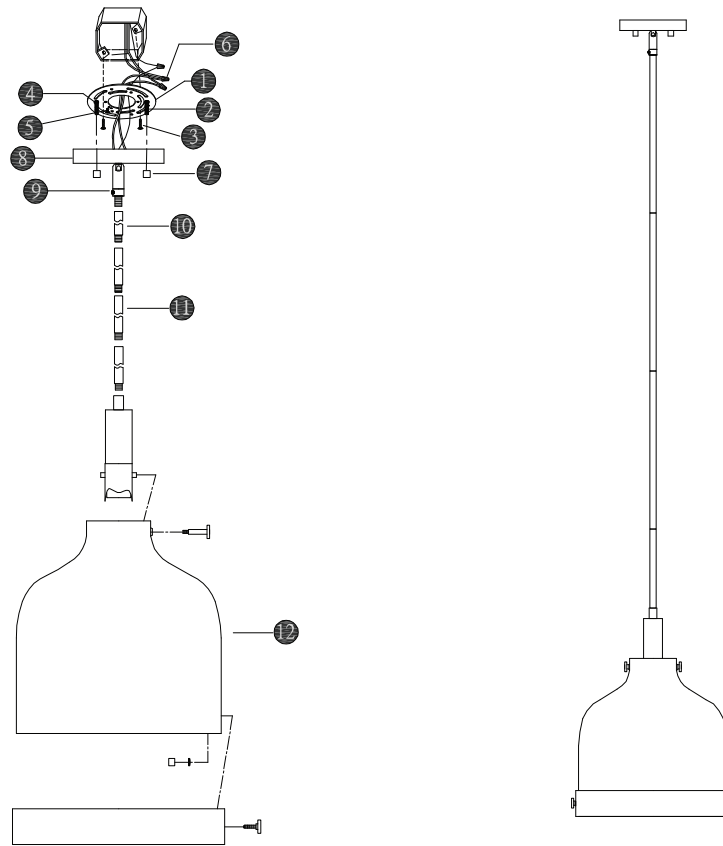

CROZET

PENDANT
COLGANTE
LUMINAIRE SUSPENDU

SKU: 949110

No.	Part Name	Nombre de pieza	Pièce	Part No.
1	Mounting Plate (1pc)	Placa de montaje (1pc)	Plaqué de montage (1pc)	PHSPP6681HDWRMBWTY
2	Mounting Screw (2pcs)	Tornillos de montaje (2pcs)	Vis de montage (2pcs)	
3	Mounting Screw (2pcs)	Tornillos de montaje (2pcs)	Vis de montage (2pcs)	
4	Hex Nut (2pcs)	Tuerca hexagonal (2pcs)	Écrou hexagonal (2pcs)	
5	Ground Screw (1pc)	Tornillo a tierra (1pc)	Vis de borne de terre (1pc)	
6	Wire Nut (3pcs)	Empalme plástico (3pcs)	Capuchon de connexion (3pcs)	
7	Ball Nut (2pcs)	Tuerca esférica (2pcs)	Écrou sphérique (2pcs)	PHSPPCANMBWTY
8	Canopy (1pc)	Marquesina (1pc)	Monture (1pc)	
9	Swivel (1pc)	Eslabón giratorio (1pc)	Pivot (1pc)	PHSP1061STEM 6MB
10	Stem (1pc)	Vástago (1pc)	Tige (1pc)	
11	Stem (3pcs)	Vástago (3pcs)	Tige (3pcs)	PHSP1061STEM12MB
12	Glass Panel (1pc)	Panel de vidrio (1pc)	Panneau en verre (1pc)	PHSPP6681GLSWTY

*Specify Finish / Especifica el Acabado / Spécifiez la Finition

REVISED: 12/06/2021
CODES: PHPL6681