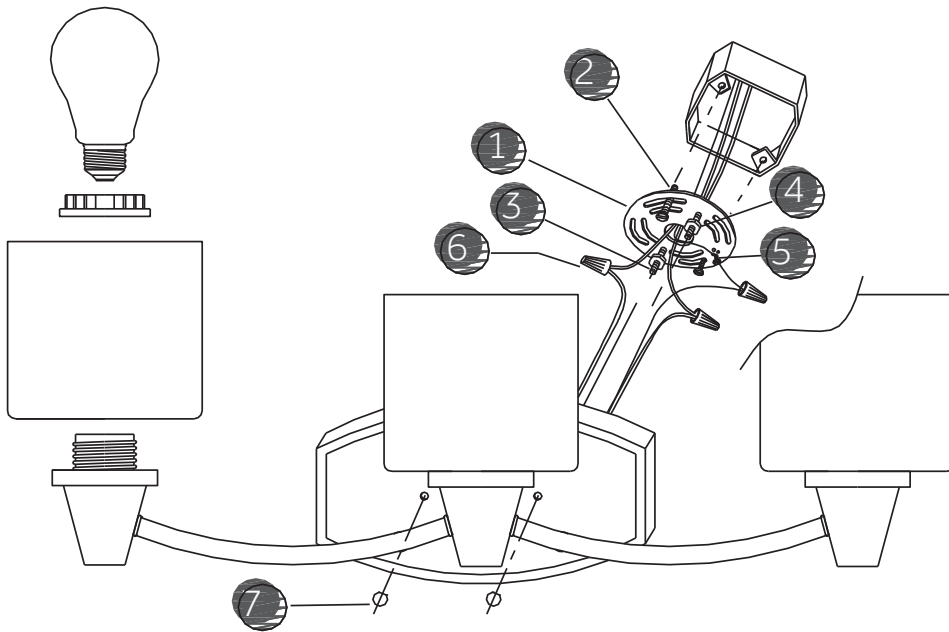

# EASTOVER

VANITY LIGHT

LÁMPARA DE TOCADOR

APPLIQUE DE SALLE DE BAIN

SKU: 947959

No.	Part Name	Nombre de pieza	Pièce	Part No.
1	Mounting Plate (1pc)	Placa de montaje (1pc)	Plaque de montage (1pc)	PHSP2262HDWRBNWTY
2	Mounting Screw (2pcs)	Tornillos de montaje (2pcs)	Vis de montage (2pcs)	
3	Mounting Screw (2pcs)	Tornillos de montaje (2pcs)	Vis de montage (2pcs)	
4	Hex nut (2pcs)	Tuerca hexagonal (2pcs)	Écrou hexagonal (2pcs)	
5	Ground Screw (1pc)	Tornillo a tierra (1pc)	Vis de borne de terre (1pc)	
6	Wire Nut (3pcs)	Empalme plástico (3pcs)	Capuchon de connexion (3pcs)	PHSPPGLSSHD1WTY
7	Ball Nut (2pcs)	Tuerca esférica (2pcs)	Écrou sphérique (2pcs)	
8	Glass (1pc)	Vidrio (1pc)	Verre (1pc)	

# EASTOVER

VANITY LIGHT

LÁMPARA DE TOCADOR

APPLIQUE DE SALLE DE BAIN

SKU: 947958,476883

No.	Part Name	Nombre de pieza	Pièce	Part No.
1	Mounting Plate (1pc)	Placa de montaje (1pc)	Plaque de montage (1pc)	PHSP2263HDWRBNWTY
2	Mounting Screw (2pcs)	Tornillos de montaje (2pcs)	Vis de montage (2pcs)	
3	Mounting Screw (2pcs)	Tornillos de montaje (2pcs)	Vis de montage (2pcs)	
4	Hex nut (2pcs)	Tuerca hexagonal (2pcs)	Écrou hexagonal (2pcs)	
5	Ground Screw (1pc)	Tornillo a tierra (1pc)	Vis de borne de terre (1pc)	
6	Wire Nut (3pcs)	Empalme plástico (3pcs)	Capuchon de connexion (3pcs)	PHSPGPLSSHDTWTY
7	Ball Nut (2pcs)	Tuerca esférica (2pcs)	Écrou sphérique (2pcs)	
8	Glass (1pc)	Vidrio (1pc)	Verre (1pc)	