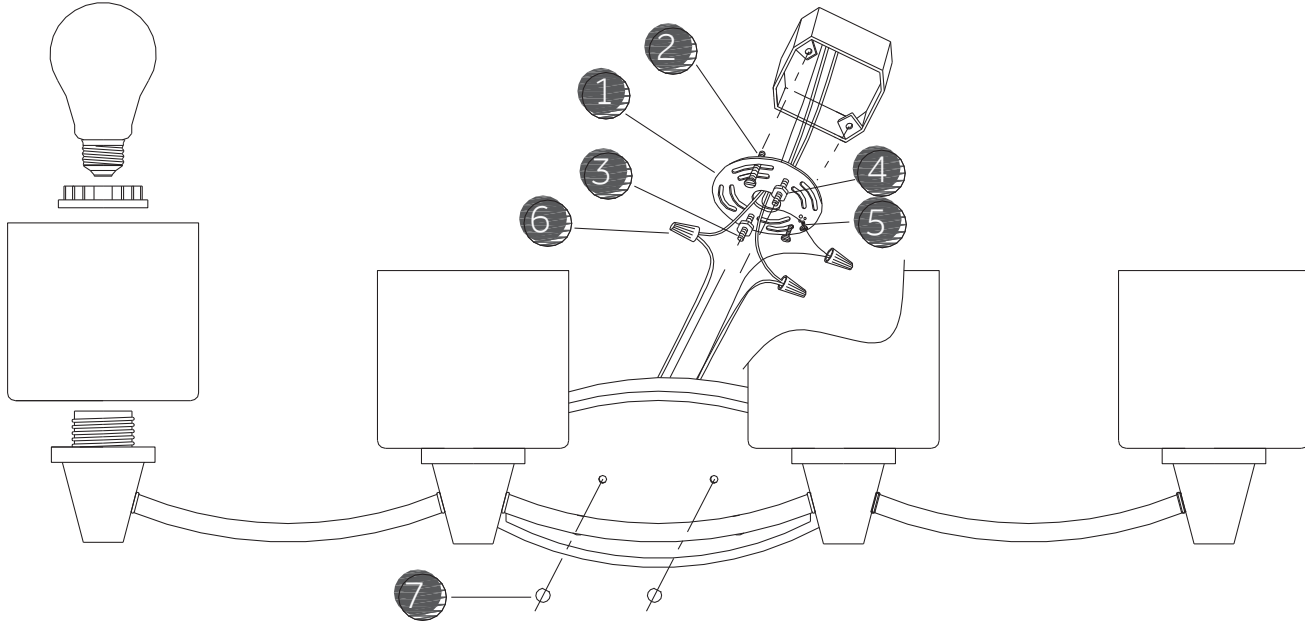

# EASTOVER

VANITY LIGHT

LÁMPARA DE TOCADOR

APPLIQUE DE SALLE DE BAIN

SKU: 947958,476883

No.	Part Name	Nombre de pieza	Pièce	Part No.
1	Mounting Plate (1pc)	Placa de montaje (1pc)	Plaque de montage (1pc)	PHSP2263HDWRBNWTY
2	Mounting Screw (2pcs)	Tornillos de montaje (2pcs)	Vis de montage (2pcs)	
3	Mounting Screw (2pcs)	Tornillos de montaje (2pcs)	Vis de montage (2pcs)	
4	Hex nut (2pcs)	Tuerca hexagonal (2pcs)	Écrou hexagonal (2pcs)	
5	Ground Screw (1pc)	Tornillo a tierra (1pc)	Vis de borne de terre (1pc)	
6	Wire Nut (3pcs)	Empalme plástico (3pcs)	Capuchon de connexion (3pcs)	PHSPGPLSSHDTWTY
7	Ball Nut (2pcs)	Tuerca esférica (2pcs)	Écrou sphérique (2pcs)	
8	Glass (1pc)	Vidrio (1pc)	Verre (1pc)	

# EASTOVER

VANITY LIGHT

LÁMPARA DE TOCADOR

APPLIQUE DE SALLE DE BAIN

SKU: 939241,428017

No.	Part Name	Nombre de pieza	Pièce	Part No.
1	Mounting Plate (1pc)	Placa de montaje (1pc)	Plaque de montage (1pc)	PHSP2264HDWRBNWTY
2	Mounting Screw (2pcs)	Tornillos de montaje (2pcs)	Vis de montage (2pcs)	
3	Mounting Screw (2pcs)	Tornillos de montaje (2pcs)	Vis de montage (2pcs)	
4	Hex nut (2pcs)	Tuerca hexagonal (2pcs)	Écrou hexagonal (2pcs)	
5	Ground Screw (1pc)	Tornillo a tierra (1pc)	Vis de borne de terre (1pc)	
6	Wire Nut (3pcs)	Empalme plástico (3pcs)	Capuchon de connexion (3pcs)	
7	Ball Nut (2pcs)	Tuerca esférica (2pcs)	Écrou sphérique (2pcs)	PHSPPGLSSH1WTY
8	Glass (1pc)	Vidrio (1pc)	Verre (1pc)	