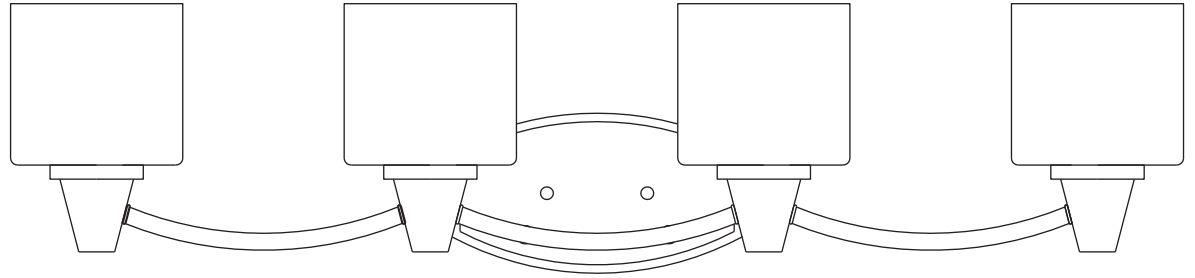

# EASTOVER

VANITY LIGHT

LÁMPARA DE TOCADOR

APPLIQUE DE SALLE DE BAIN

SKU: 947958,476883

No.	Part Name	Nombre de pieza	Pièce	Part No.
1	Mounting Plate (1pc)	Placa de montaje (1pc)	Plaque de montage (1pc)	PHSP2263HDWRBNWTY
2	Mounting Screw (2pcs)	Tornillos de montaje (2pcs)	Vis de montage (2pcs)	
3	Mounting Screw (2pcs)	Tornillos de montaje (2pcs)	Vis de montage (2pcs)	
4	Hex nut (2pcs)	Tuerca hexagonal (2pcs)	Écrou hexagonal (2pcs)	
5	Ground Screw (1pc)	Tornillo a tierra (1pc)	Vis de borne de terre (1pc)	
6	Wire Nut (3pcs)	Empalme plástico (3pcs)	Capuchon de connexion (3pcs)	PHSPGPLSSHDTWTY
7	Ball Nut (2pcs)	Tuerca esférica (2pcs)	Écrou sphérique (2pcs)	
8	Glass (1pc)	Vidrio (1pc)	Verre (1pc)	

# EASTOVER

VANITY LIGHT

LÁMPARA DE TOCADOR

APPLIQUE DE SALLE DE BAIN

SKU: 939241,428017

No.	Part Name	Nombre de pieza	Pièce	Part No.
1	Mounting Plate (1pc)	Placa de montaje (1pc)	Plaque de montage (1pc)	PHSP2264HDWRBNWTY
2	Mounting Screw (2pcs)	Tornillos de montaje (2pcs)	Vis de montage (2pcs)	
3	Mounting Screw (2pcs)	Tornillos de montaje (2pcs)	Vis de montage (2pcs)	
4	Hex nut (2pcs)	Tuerca hexagonal (2pcs)	Écrou hexagonal (2pcs)	
5	Ground Screw (1pc)	Tornillo a tierra (1pc)	Vis de borne de terre (1pc)	
6	Wire Nut (3pcs)	Empalme plástico (3pcs)	Capuchon de connexion (3pcs)	
7	Ball Nut (2pcs)	Tuerca esférica (2pcs)	Écrou sphérique (2pcs)	PHSPPGLSSH1WTY
8	Glass (1pc)	Vidrio (1pc)	Verre (1pc)	