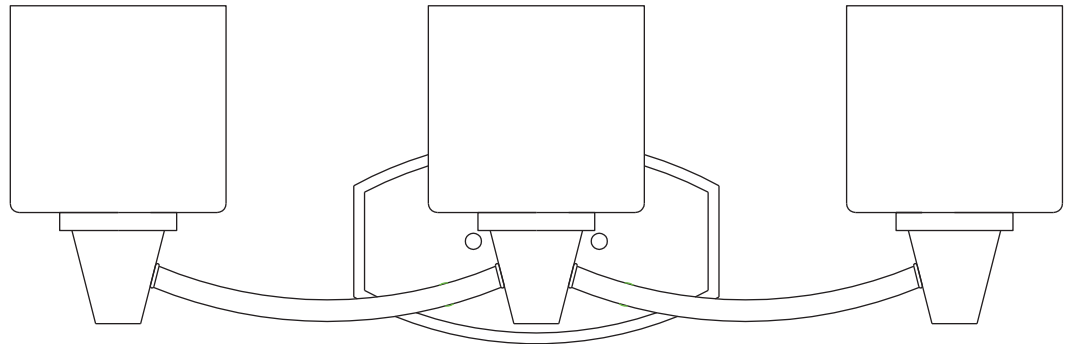

# EASTOVER

VANITY LIGHT

LÁMPARA DE TOCADOR

APPLIQUE DE SALLE DE BAIN

SKU: 947959

No.	Part Name	Nombre de pieza	Pièce	Part No.
1	Mounting Plate (1pc)	Placa de montaje (1pc)	Plaque de montage (1pc)	PHSP2262HDWRBNWTY
2	Mounting Screw (2pcs)	Tornillos de montaje (2pcs)	Vis de montage (2pcs)	
3	Mounting Screw (2pcs)	Tornillos de montaje (2pcs)	Vis de montage (2pcs)	
4	Hex nut (2pcs)	Tuerca hexagonal (2pcs)	Écrou hexagonal (2pcs)	
5	Ground Screw (1pc)	Tornillo a tierra (1pc)	Vis de borne de terre (1pc)	
6	Wire Nut (3pcs)	Empalme plástico (3pcs)	Capuchon de connexion (3pcs)	PHSPPGLSSHD1WTY
7	Ball Nut (2pcs)	Tuerca esférica (2pcs)	Écrou sphérique (2pcs)	
8	Glass (1pc)	Vidrio (1pc)	Verre (1pc)	

# EASTOVER

VANITY LIGHT

LÁMPARA DE TOCADOR

APPLIQUE DE SALLE DE BAIN

SKU: 947958,476883

No.	Part Name	Nombre de pieza	Pièce	Part No.
1	Mounting Plate (1pc)	Placa de montaje (1pc)	Plaque de montage (1pc)	PHSP2263HDWRBNWTY
2	Mounting Screw (2pcs)	Tornillos de montaje (2pcs)	Vis de montage (2pcs)	
3	Mounting Screw (2pcs)	Tornillos de montaje (2pcs)	Vis de montage (2pcs)	
4	Hex nut (2pcs)	Tuerca hexagonal (2pcs)	Écrou hexagonal (2pcs)	
5	Ground Screw (1pc)	Tornillo a tierra (1pc)	Vis de borne de terre (1pc)	
6	Wire Nut (3pcs)	Empalme plástico (3pcs)	Capuchon de connexion (3pcs)	PHSPGPLSSHDTWTY
7	Ball Nut (2pcs)	Tuerca esférica (2pcs)	Écrou sphérique (2pcs)	
8	Glass (1pc)	Vidrio (1pc)	Verre (1pc)	