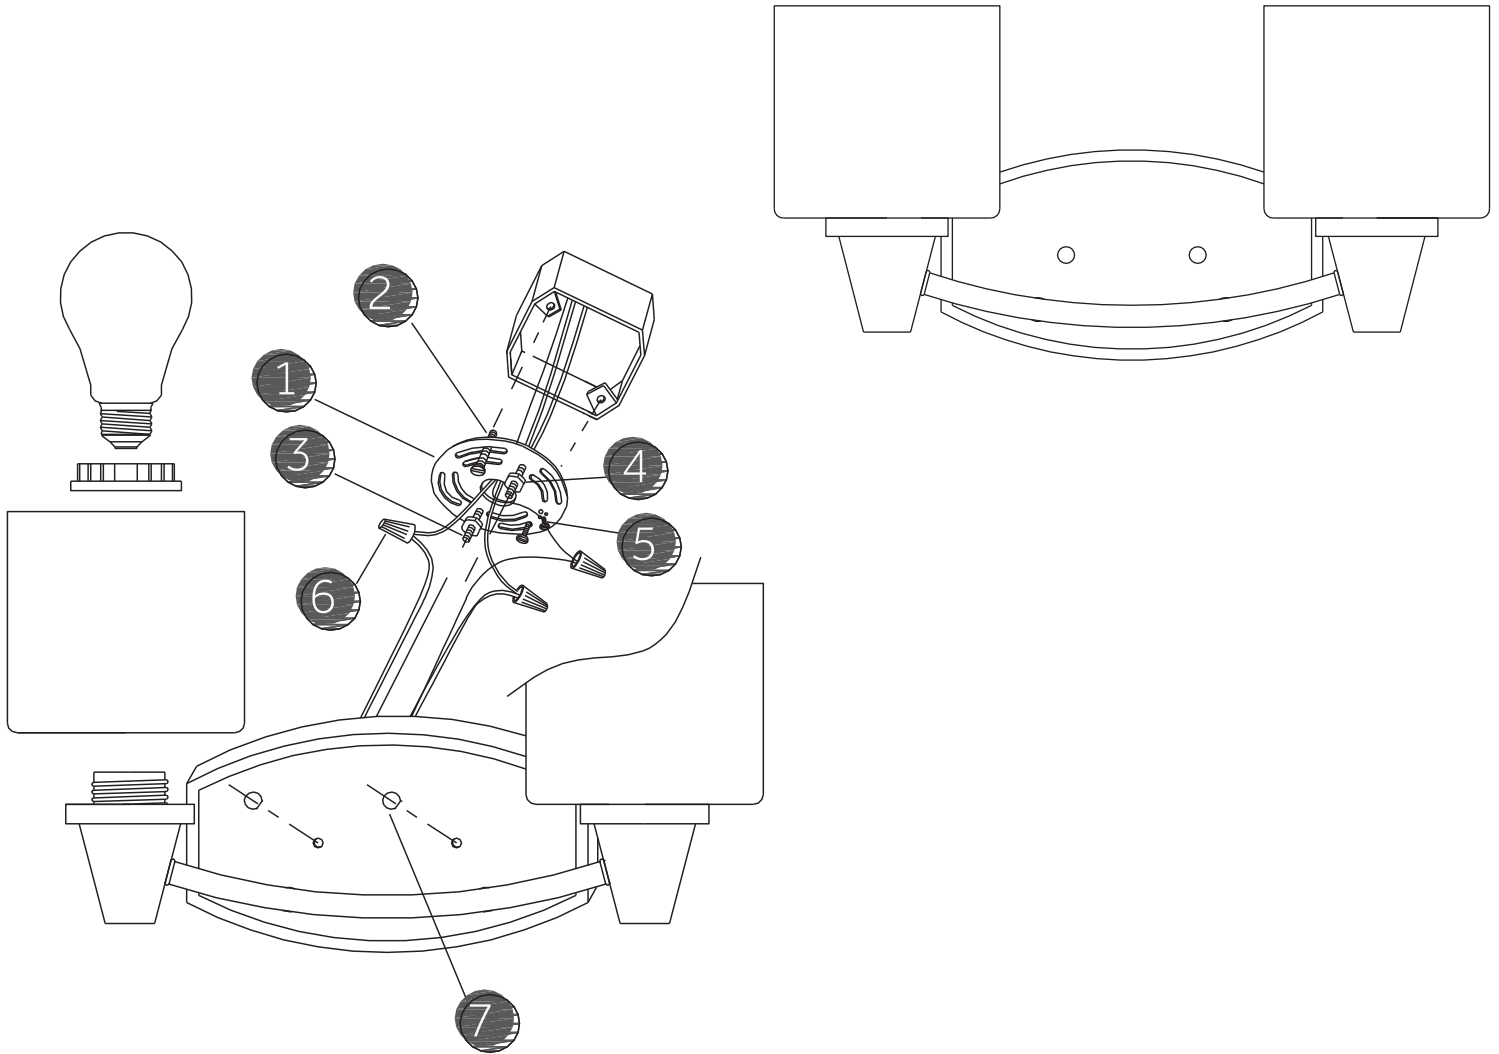

# EASTOVER

VANITY LIGHT

LÁMPARA DE TOCADOR

APPLIQUE DE SALLE DE BAIN

SKU: 947959

No.	Part Name	Nombre de pieza	Pièce	Part No.
1	Mounting Plate (1pc)	Placa de montaje (1pc)	Plaque de montage (1pc)	PHSP2262HDWRBNWTY
2	Mounting Screw (2pcs)	Tornillos de montaje (2pcs)	Vis de montage (2pcs)	
3	Mounting Screw (2pcs)	Tornillos de montaje (2pcs)	Vis de montage (2pcs)	
4	Hex nut (2pcs)	Tuerca hexagonal (2pcs)	Écrou hexagonal (2pcs)	
5	Ground Screw (1pc)	Tornillo a tierra (1pc)	Vis de borne de terre (1pc)	
6	Wire Nut (3pcs)	Empalme plástico (3pcs)	Capuchon de connexion (3pcs)	PHSPPGLSSHD1WTY
7	Ball Nut (2pcs)	Tuerca esférica (2pcs)	Écrou sphérique (2pcs)	
8	Glass (1pc)	Vidrio (1pc)	Verre (1pc)	

# EASTOVER

VANITY LIGHT

LÁMPARA DE TOCADOR

APPLIQUE DE SALLE DE BAIN

SKU: 947958,476883

No.	Part Name	Nombre de pieza	Pièce	Part No.
1	Mounting Plate (1pc)	Placa de montaje (1pc)	Plaque de montage (1pc)	PHSP2263HDWRBNWTY
2	Mounting Screw (2pcs)	Tornillos de montaje (2pcs)	Vis de montage (2pcs)	
3	Mounting Screw (2pcs)	Tornillos de montaje (2pcs)	Vis de montage (2pcs)	
4	Hex nut (2pcs)	Tuerca hexagonal (2pcs)	Écrou hexagonal (2pcs)	
5	Ground Screw (1pc)	Tornillo a tierra (1pc)	Vis de borne de terre (1pc)	
6	Wire Nut (3pcs)	Empalme plástico (3pcs)	Capuchon de connexion (3pcs)	PHSPGPLSSHDTWTY
7	Ball Nut (2pcs)	Tuerca esférica (2pcs)	Écrou sphérique (2pcs)	
8	Glass (1pc)	Vidrio (1pc)	Verre (1pc)	