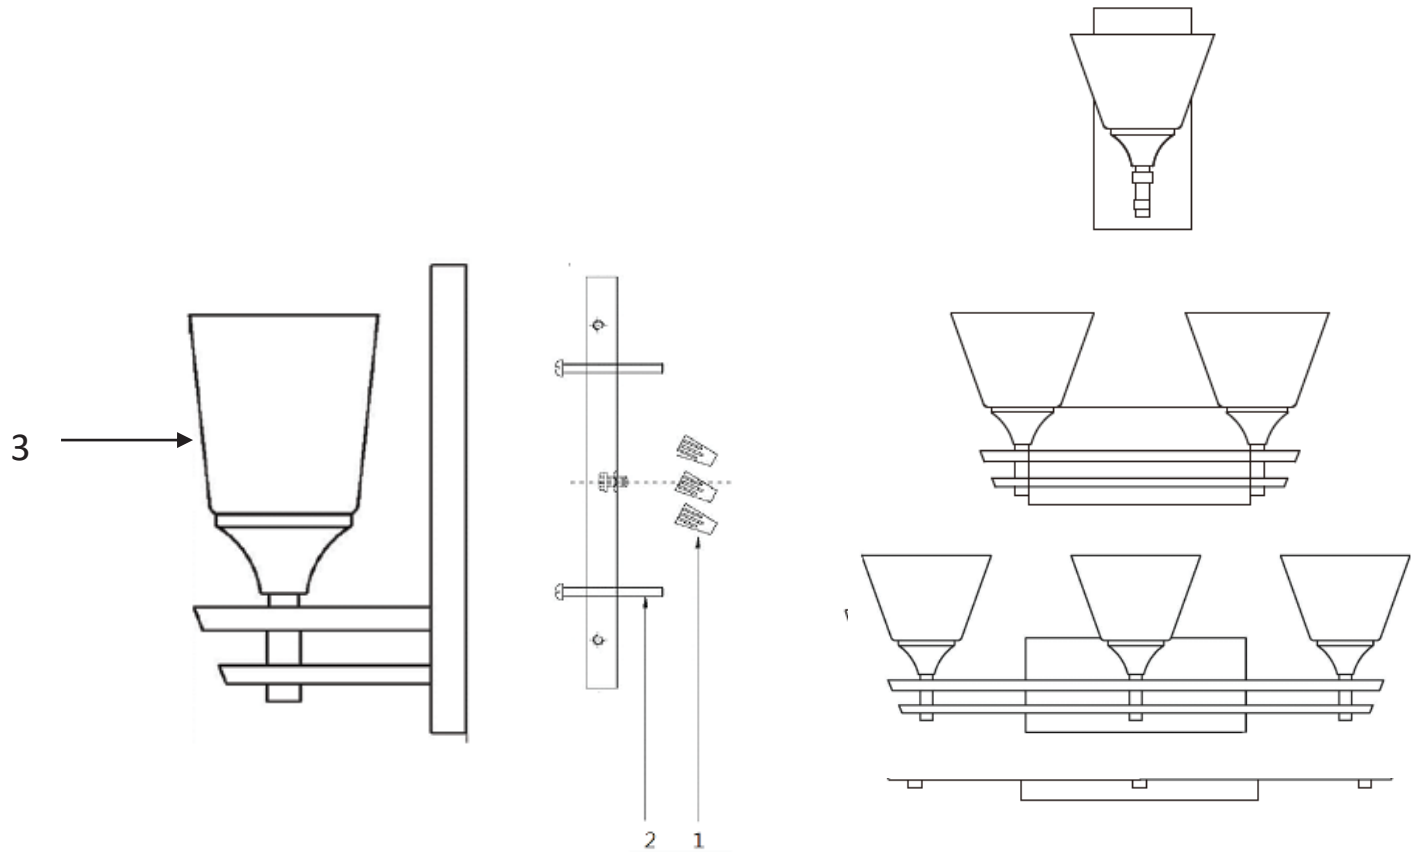

M C B R Y D E

VANITY LIGHT

LÁMPARA DE TOCADOR

APPLIQUE DE SALLE DE BAIN

SKU: 946305,476884

No.	Part Name	Pièce	Nombre de pieza	Part No.
1	Wire Nut (3 pcs)	Empalme plástico (3 pcs)	Capuchon de connexion (3 pcs)	PHSP223HDWRBNWTY
2	Mounting Plate (1 pc)	Placa de montaje (1 pc)	Plaque de montage (1 pc)	
3	Mounting Screw (2 pcs)	Tornillo de montaje (2 pcs)	Vis de montage (2 pcs)	
4	BN Flat Head Screw (4 pcs)	BN Tornillo de cabeza plana (4 pcs)	BN Vis à tête plate (4 pcs)	
5	Ground Screw (2 pcs)	Tornillo a tierra (1 pc)	Vis de borne de terre (1 pc)	
6	Glass (1 pc)	Vidrio (1 pc)	Verre (1 pc)	PHSPVL223GLSWTY

*Specify Finish / Especifica el Acabado / Spécifiez la Finition

REVISED: 11/24/2021
CODES: PHVL2232

M C B R Y D E

VANITY LIGHT

LÁMPARA DE TOCADOR

APPLIQUE DE SALLE DE BAIN

SKU: 946306,476885

No.	Part Name	Nombre de pieza	Pièce	Part No.
1	Wire connectors (3pcs)	Conector de cable (3pcs)	Capuchon de connexion (3pcs)	PHSP2232HDWRWTY
2	Screw (2pcs)	Tornillo (2pcs)	Vis (2pcs)	
3	Glass (1pc)	Vidrio (1pc)	Verre (1pc)	PHSP223GLSSWTY

*Specify Finish / Especifica el Acabado / Spécifiez la Finition

REVISED: 11/24/2021
CODES: PHVL2233