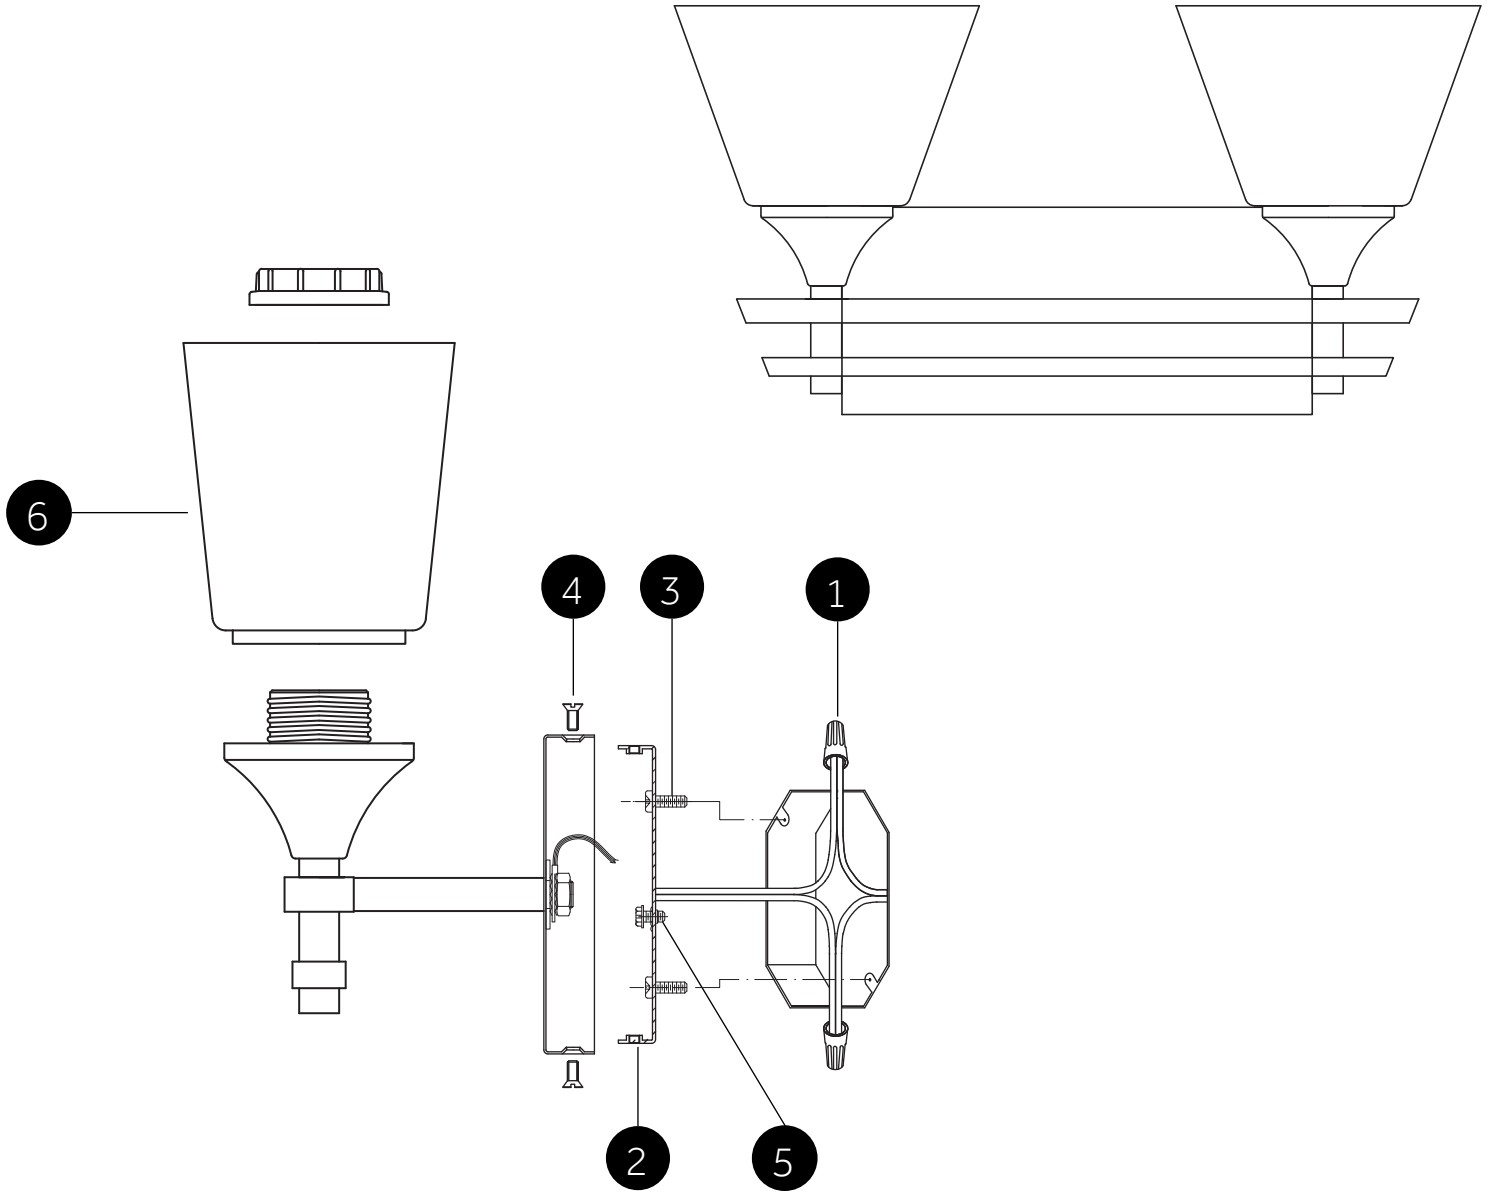

M C B R Y D E

VANITY LIGHT

LÁMPARA DE TOCADOR

APPLIQUE DE SALLE DE BAIN

SKU: 946305,476884

No.	Part Name	Pièce	Nombre de pieza	Part No.
1	Wire Nut (3 pcs)	Empalme plástico (3 pcs)	Capuchon de connexion (3 pcs)	PHSP223HDWRBNWTY
2	Mounting Plate (1 pc)	Placa de montaje (1 pc)	Plaque de montage (1 pc)	
3	Mounting Screw (2 pcs)	Tornillo de montaje (2 pcs)	Vis de montage (2 pcs)	
4	BN Flat Head Screw (4 pcs)	BN Tornillo de cabeza plana (4 pcs)	BN Vis à tête plate (4 pcs)	
5	Ground Screw (2 pcs)	Tornillo a tierra (1 pc)	Vis de borne de terre (1 pc)	
6	Glass (1 pc)	Vidrio (1 pc)	Verre (1 pc)	PHSPVL223GLSWTY

*Specify Finish / Especifica el Acabado / Spécifiez la Finition

REVISED: 11/24/2021
CODES: PHVL2232

M C B R Y D E

VANITY LIGHT

LÁMPARA DE TOCADOR

APPLIQUE DE SALLE DE BAIN

SKU: 946306,476885

No.	Part Name	Nombre de pieza	Pièce	Part No.
1	Wire connectors (3pcs)	Conector de cable (3pcs)	Capuchon de connexion (3pcs)	PHSP2232HDWRWTY
2	Screw (2pcs)	Tornillo (2pcs)	Vis (2pcs)	
3	Glass (1pc)	Vidrio (1pc)	Verre (1pc)	PHSP223GLSSWTY

*Specify Finish / Especifica el Acabado / Spécifiez la Finition

REVISED: 11/24/2021
CODES: PHVL2233