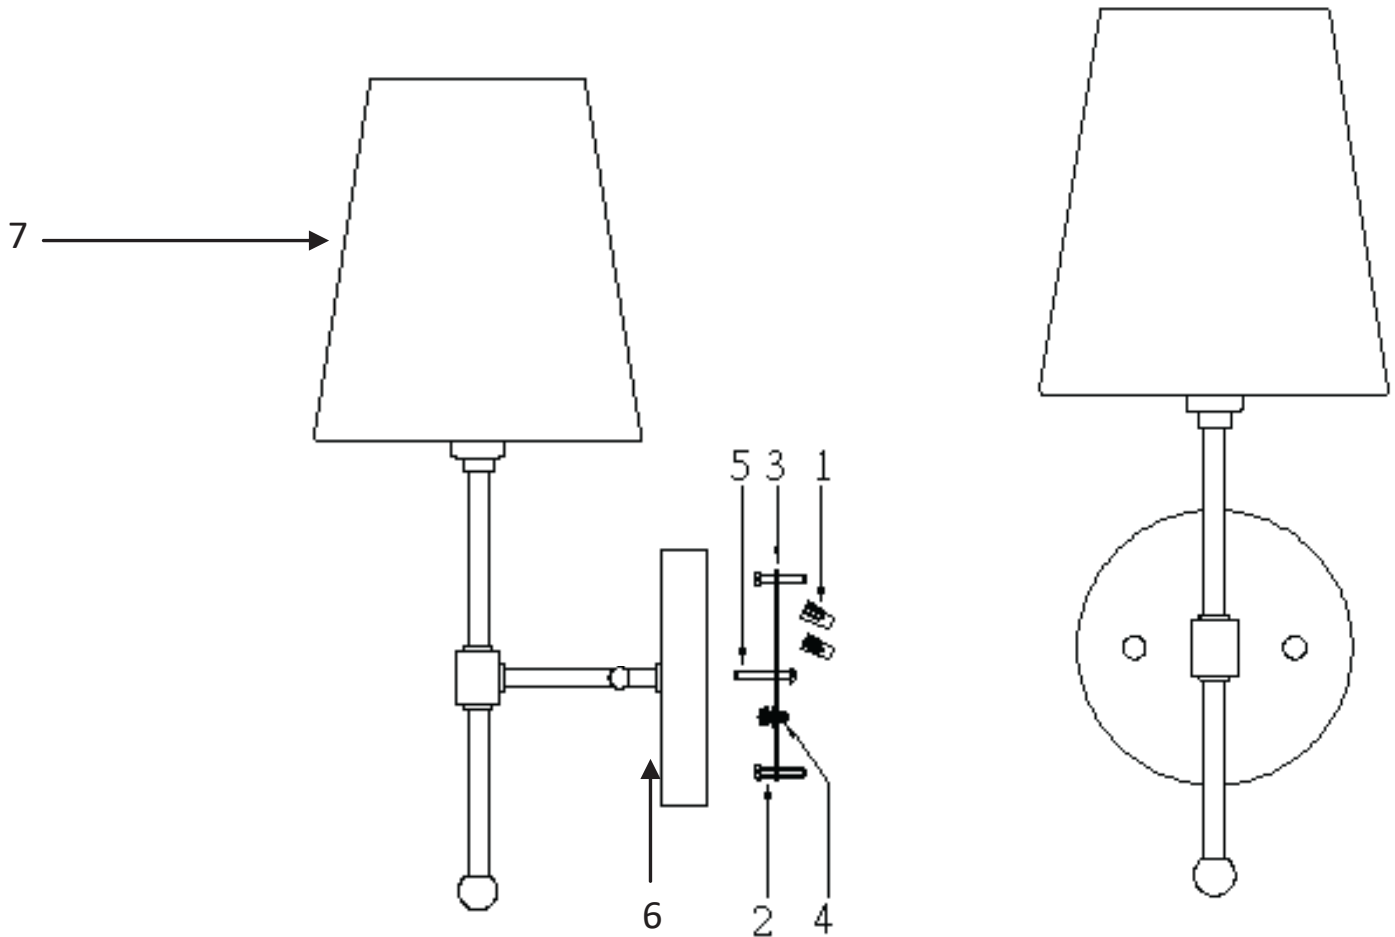

# BEATTY

SCONCE  
LÁMPARA DE PARED  
APPLIQUE MURALE

SKU: 944741

No.	Part Name	Nombre de pieza	Pièce	Part No.
1	Wire connectors (2pcs)	Conector de cable (2pcs)	Capuchon de connexion (2pcs)	PHSP3071HDWRPNWTY PHSP3071HDWRABWTY
2	Screw (2pcs)	Tornillo (2pcs)	Vis (2pcs)	
3	Mounting bar (1pc)	Barra de montaje (1pc)	Barrette de fixation (1pc)	
4	Ground Screw (1pc)	Tornillo a tierra (1pc)	Vis de borne de terre (1pc)	
5	Screw (1pc)	Tornillo (1pc)	Vis (1pc)	
6	Ball nut (2pcs)	Tuercas esféricas (2pcs)	Écrous sphériques (2pcs)	
7	Shade (1pc)	Pantalla (1pc)	Abat-jour (1pc)	PHSPRSHD2WTY

\*Specify Finish / Especifica el Acabado / Spécifiez la Finition

REVISED: 11/24/2021  
CODES: PHWL3071