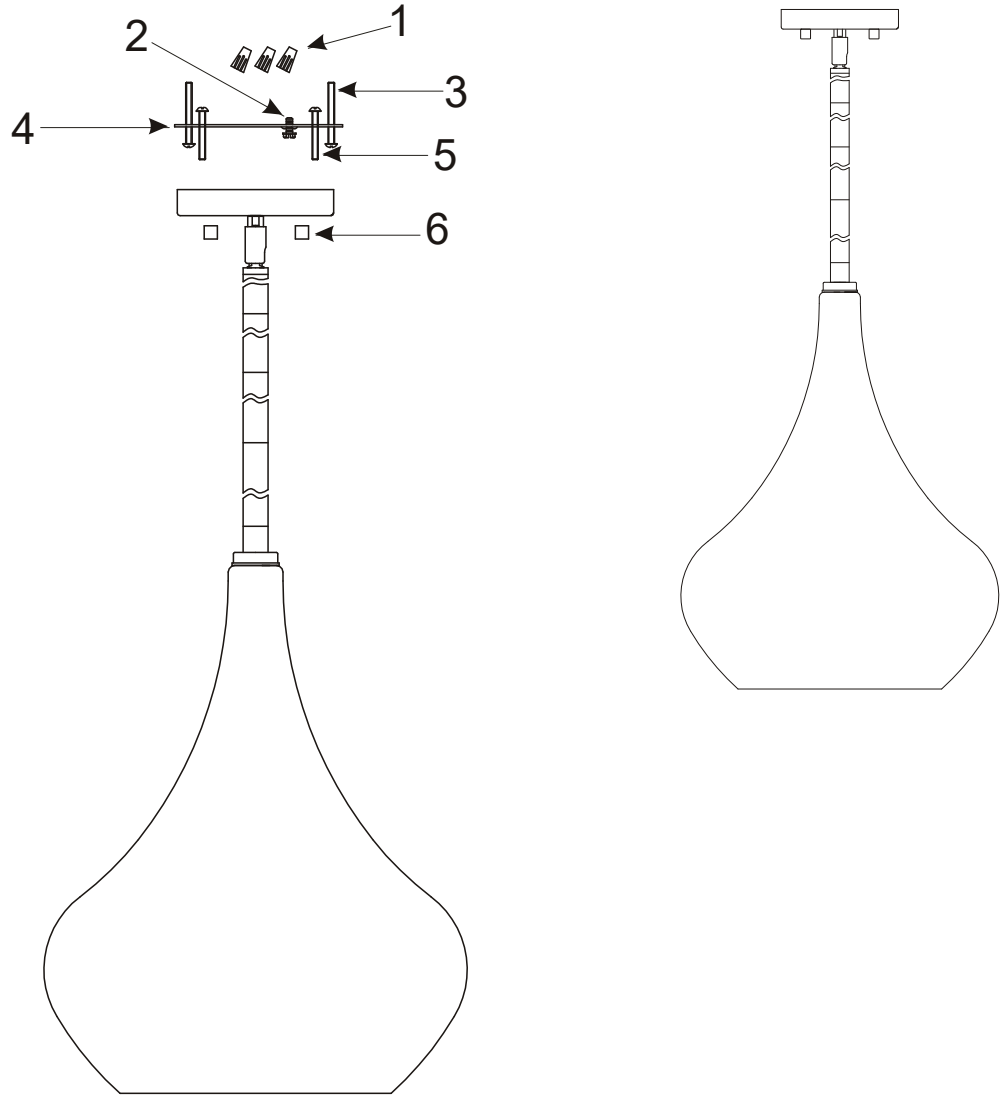

ISHAM

PENDANT
COLGANTE
LUMINAIRE SUSPENDU

SKU: 944690

No.	Part Name	Nombre de pieza	Pièce	Part No.
1	Wire connectors (3pcs)	Conector de cable (3pcs)	Capuchon de connexion (3pcs)	PHSP6501HDWRWTY
2	Ground Screw (1pc)	Tornillo a tierra (1pc)	Vis de borne de terre (1pc)	
3	Screw (2pcs)	Tornillo (2pcs)	Vis (2pcs)	
4	Mounting bar (1pc)	Barra de montaje (1pc)	Barrette de fixation (1pc)	
5	Screw (2pcs)	Tornillo (2pcs)	Vis (2pcs)	
6	Finial (2pcs)	Remate (2pcs)	Faiteau (2pcs)	