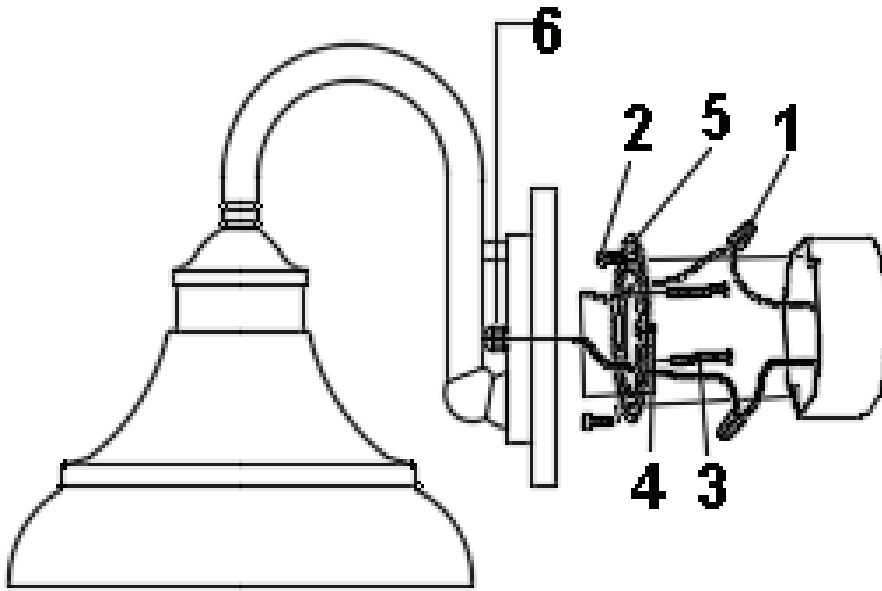

# PORTSMOUTH

OUTDOOR WALL SCONCE  
 LÁMPARA DE PARED PARA EXTERIORES  
 APPLIQUE MURALE D'EXTÉRIEUR

SKU: 941509

No.	Part Name	Nombre de pieza	Pièce	Part No.
1	Wire Connectors (3pcs)	Conectores de cable	Capuchons de connexion	PHSPELANPECWHDW WTY
2	Outlet Box Screws (2pcs)	Tornillos de la caja eléctrica	Vis de la boîte à prises	
3	Mounting Screws (2pcs)	Tornillos de montaje	Vis de montage	
4	Ground Screw (1pc)	Tornillo a tierra	Vis de borne de terre	
5	Mounting plate (1pc)	Placa de montaje	Plaque de montage	
6	ANPE Cap Nuts (2pcs)	ANPE Tuercas ciegas	ANPE Écrous borgnes	