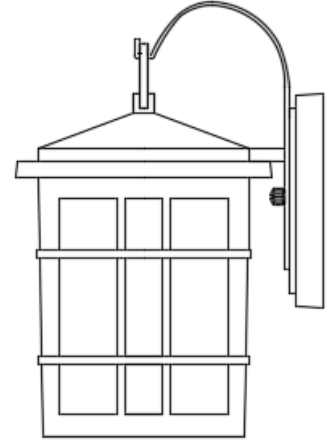

AMBLER

OUTDOOR WALL SCONCE
 LÁMPARA DE PARED PARA EXTERIORES
 APPLIQUE MURALE D'EXTÉRIEUR

SKU: 941505

No.	Part Name	Nombre de pieza	Pièce	Part No.
1	Wire Connectors (3pcs)	Conectores de cable	Capuchons de connexion	PHSPELORBCWHDWWTY
2	Outlet Box Screws (2pcs)	Tornillos de la caja eléctrica	Vis de la boîte à prises	
3	Mounting Screws (2pcs)	Tornillos de montaje	Vis de montage	
4	Ground Screw (1pc)	Tornillo a tierra	Vis de borne de terre	
5	Mounting plate (1pc)	Placa de montaje	Plaque de montage	
6	ORB Cap Nuts (2pcs)	ORB Tuercas ciegas	ORB Écrous borgnes	
7	Glass panel(4pcs)	Panel de vidrio	Panneau en verre	PHSP1600GLSWTY(1pc)

*Specify Finish / Especifica el Acabado / Spécifiez la Finition

REVISED: 12/06/2021
 CODES: PHEL1600

AMBLER

OUTDOOR WALL SCONCE
 LÁMPARA DE PARED PARA EXTERIORES
 APPLIQUE MURALE D'EXTÉRIEUR

SKU: 941505

No.	Part Name	Nombre de pieza	Pièce	Part No.
1	Wire Connectors (3pcs)	Conectores de cable	Capuchons de connexion	PHSPELORBCWHDWWTY
2	Outlet Box Screws (2pcs)	Tornillos de la caja eléctrica	Vis de la boîte à prises	
3	Mounting Screws (2pcs)	Tornillos de montaje	Vis de montage	
4	Ground Screw (1pc)	Tornillo a tierra	Vis de borne de terre	
5	Mounting plate (1pc)	Placa de montaje	Plaque de montage	
6	ORB Cap Nuts (2pcs)	ORB Tuercas ciegas	ORB Écrous borgnes	
7	Glass panel(4pcs)	Panel de vidrio	Panneau en verre	PHSP1601GLSWTY(1pc)