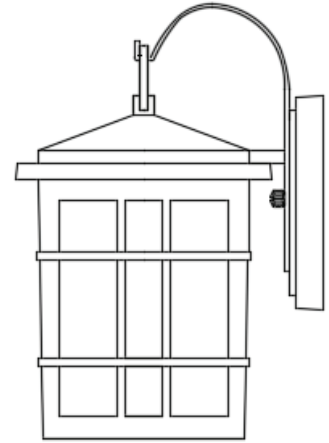

AMBLER

OUTDOOR WALL SCONCE
LÁMPARA DE PARED PARA EXTERIORES
APPLIQUE MURALE D'EXTÉRIEUR

SKU: 941506

No.	Part Name	Nombre de pieza	Pièce	Part No.
1	Wire Connectors (3pcs)	Conectores de cable	Capuchons de connexion	PHSPELORBCWHDWWTY
2	Outlet Box Screws (2pcs)	Tornillos de la caja eléctrica	Vis de la boîte à prises	
3	Mounting Screws (2pcs)	Tornillos de montaje	Vis de montage	
4	Ground Screw (1pc)	Tornillo a tierra	Vis de borne de terre	
5	Mounting plate (1pc)	Placa de montaje	Plaque de montage	
6	ORB Cap Nuts (2pcs)	ORB Tuercas ciegas	ORB Écrous borgnes	
7	Glass panel(4pcs)	Panel de vidrio	Panneau en verre	PHSP 3301GLSWTY

*Specify Finish / Especifica el Acabado / Spécifiez la Finition

REVISED: 12/06/2021
CODES: PHEL3301