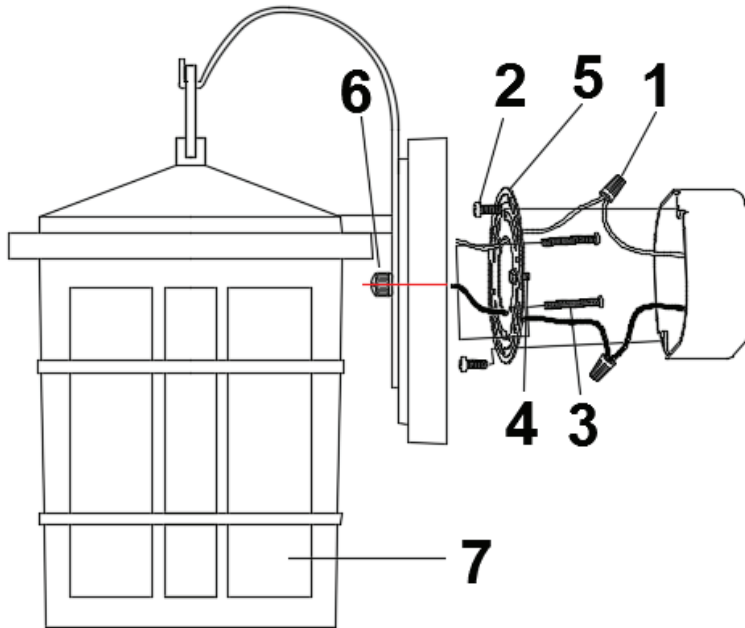

*Specify Finish / Especifica el Acabado / Spécifiez la Finition

REVISED: 12/06/2021
 CODES: PHEL1601

AMBLER

OUTDOOR WALL SCONCE
 LÁMPARA DE PARED PARA EXTERIORES
 APPLIQUE MURALE D'EXTÉRIEUR

SKU: 941506

No.	Part Name	Nombre de pieza	Pièce	Part No.
1	Wire Connectors (3pcs)	Conectores de cable	Capuchons de connexion	PHSPELORBCWHDWWTY
2	Outlet Box Screws (2pcs)	Tornillos de la caja eléctrica	Vis de la boîte à prises	
3	Mounting Screws (2pcs)	Tornillos de montaje	Vis de montage	
4	Ground Screw (1pc)	Tornillo a tierra	Vis de borne de terre	
5	Mounting plate (1pc)	Placa de montaje	Plaque de montage	
6	ORB Cap Nuts (2pcs)	ORB Tuercas ciegas	ORB Écrous borgnes	
7	Glass panel(4pcs)	Panel de vidrio	Panneau en verre	PHSP3300GLSWTY

*Specify Finish / Especifica el Acabado / Spécifiez la Finition

REVISED: 12/06/2021
 CODES: PHEL3300

AMBLER

OUTDOOR WALL SCONCE
 LÁMPARA DE PARED PARA EXTERIORES
 APPLIQUE MURALE D'EXTÉRIEUR

SKU: 941506

No.	Part Name	Nombre de pieza	Pièce	Part No.
1	Wire Connectors (3pcs)	Conectores de cable	Capuchons de connexion	PHSPELORBCWHDWWTY
2	Outlet Box Screws (2pcs)	Tornillos de la caja eléctrica	Vis de la boîte à prises	
3	Mounting Screws (2pcs)	Tornillos de montaje	Vis de montage	
4	Ground Screw (1pc)	Tornillo a tierra	Vis de borne de terre	
5	Mounting plate (1pc)	Placa de montaje	Plaque de montage	
6	ORB Cap Nuts (2pcs)	ORB Tuercas ciegas	ORB Écrous borgnes	
7	Glass panel(4pcs)	Panel de vidrio	Panneau en verre	PHSP 3301GLSWTY