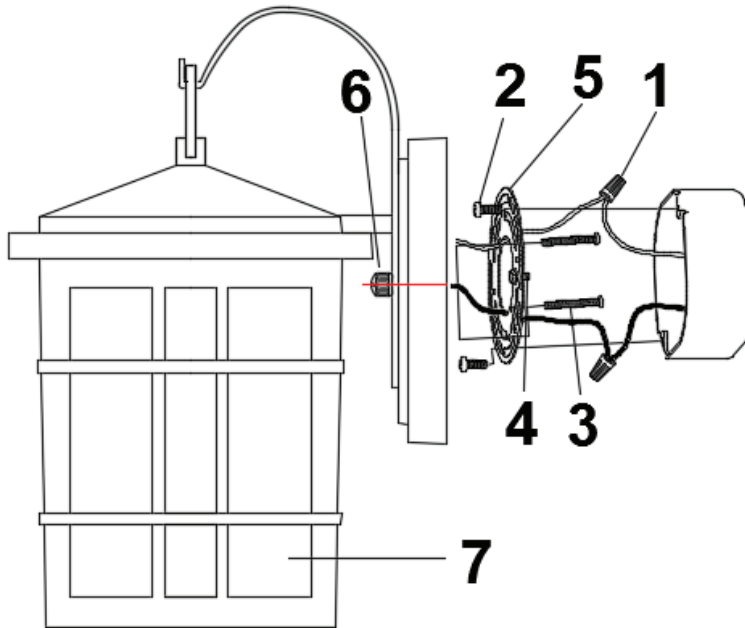

AMBLER

OUTDOOR WALL SCONCE
 LÁMPARA DE PARED PARA EXTERIORES
 APPLIQUE MURALE D'EXTÉRIEUR

SKU: 941505

No.	Part Name	Nombre de pieza	Pièce	Part No.
1	Wire Connectors (3pcs)	Conectores de cable	Capuchons de connexion	PHSPELORBCWHDWWTY
2	Outlet Box Screws (2pcs)	Tornillos de la caja eléctrica	Vis de la boîte à prises	
3	Mounting Screws (2pcs)	Tornillos de montaje	Vis de montage	
4	Ground Screw (1pc)	Tornillo a tierra	Vis de borne de terre	
5	Mounting plate (1pc)	Placa de montaje	Plaque de montage	
6	ORB Cap Nuts (2pcs)	ORB Tuercas ciegas	ORB Écrous borgnes	
7	Glass panel(4pcs)	Panel de vidrio	Panneau en verre	PHSP1600GLSWTY(1pc)

*Specify Finish / Especifica el Acabado / Spécifiez la Finition

REVISED: 12/06/2021
 CODES: PHEL1600

AMBLER

OUTDOOR WALL SCONCE
 LÁMPARA DE PARED PARA EXTERIORES
 APPLIQUE MURALE D'EXTÉRIEUR

SKU: 941505

No.	Part Name	Nombre de pieza	Pièce	Part No.
1	Wire Connectors (3pcs)	Conectores de cable	Capuchons de connexion	PHSPELORBCWHDWWTY
2	Outlet Box Screws (2pcs)	Tornillos de la caja eléctrica	Vis de la boîte à prises	
3	Mounting Screws (2pcs)	Tornillos de montaje	Vis de montage	
4	Ground Screw (1pc)	Tornillo a tierra	Vis de borne de terre	
5	Mounting plate (1pc)	Placa de montaje	Plaque de montage	
6	ORB Cap Nuts (2pcs)	ORB Tuercas ciegas	ORB Écrous borgnes	
7	Glass panel(4pcs)	Panel de vidrio	Panneau en verre	PHSP1601GLSWTY(1pc)