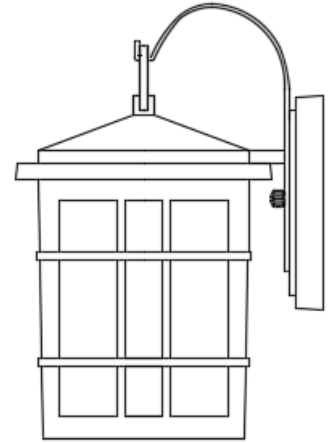

AMBLER

OUTDOOR WALL SCONCE
 LÁMPARA DE PARED PARA EXTERIORES
 APPLIQUE MURALE D'EXTÉRIEUR

SKU: 941505

No.	Part Name	Nombre de pieza	Pièce	Part No.
1	Wire Connectors (3pcs)	Conectores de cable	Capuchons de connexion	PHSPELORBCWHDWWTY
2	Outlet Box Screws (2pcs)	Tornillos de la caja eléctrica	Vis de la boîte à prises	
3	Mounting Screws (2pcs)	Tornillos de montaje	Vis de montage	
4	Ground Screw (1pc)	Tornillo a tierra	Vis de borne de terre	
5	Mounting plate (1pc)	Placa de montaje	Plaque de montage	
6	ORB Cap Nuts (2pcs)	ORB Tuercas ciegas	ORB Écrous borgnes	
7	Glass panel(4pcs)	Panel de vidrio	Panneau en verre	PHSP1600GLSWTY(1pc)

*Specify Finish / Especifica el Acabado / Spécifiez la Finition

REVISED: 12/06/2021
 CODES: PHEL1600

AMBLER

OUTDOOR WALL SCONCE
 LÁMPARA DE PARED PARA EXTERIORES
 APPLIQUE MURALE D'EXTÉRIEUR

SKU: 941505

No.	Part Name	Nombre de pieza	Pièce	Part No.
1	Wire Connectors (3pcs)	Conectores de cable	Capuchons de connexion	PHSPELORBCWHDWWTY
2	Outlet Box Screws (2pcs)	Tornillos de la caja eléctrica	Vis de la boîte à prises	
3	Mounting Screws (2pcs)	Tornillos de montaje	Vis de montage	
4	Ground Screw (1pc)	Tornillo a tierra	Vis de borne de terre	
5	Mounting plate (1pc)	Placa de montaje	Plaque de montage	
6	ORB Cap Nuts (2pcs)	ORB Tuercas ciegas	ORB Écrous borgnes	
7	Glass panel(4pcs)	Panel de vidrio	Panneau en verre	PHSP1601GLSWTY(1pc)