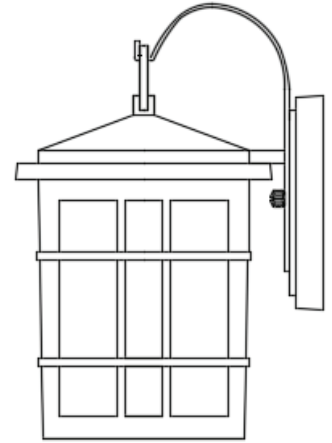

AMBLER

OUTDOOR WALL SCONCE
LÁMPARA DE PARED PARA EXTERIORES
APPLIQUE MURALE D'EXTÉRIEUR

SKU: 941506

No.	Part Name	Nombre de pieza	Pièce	Part No.
1	Wire Connectors (3pcs)	Conectores de cable	Capuchons de connexion	PHSPELORBCWHDWWTY
2	Outlet Box Screws (2pcs)	Tornillos de la caja eléctrica	Vis de la boîte à prises	
3	Mounting Screws (2pcs)	Tornillos de montaje	Vis de montage	
4	Ground Screw (1pc)	Tornillo a tierra	Vis de borne de terre	
5	Mounting plate (1pc)	Placa de montaje	Plaque de montage	
6	ORB Cap Nuts (2pcs)	ORB Tuercas ciegas	ORB Écrous borgnes	
7	Glass panel(4pcs)	Panel de vidrio	Panneau en verre	PHSP3300GLSWTY

*Specify Finish / Especifica el Acabado / Spécifiez la Finition

REVISED: 12/06/2021
CODES: PHEL3300