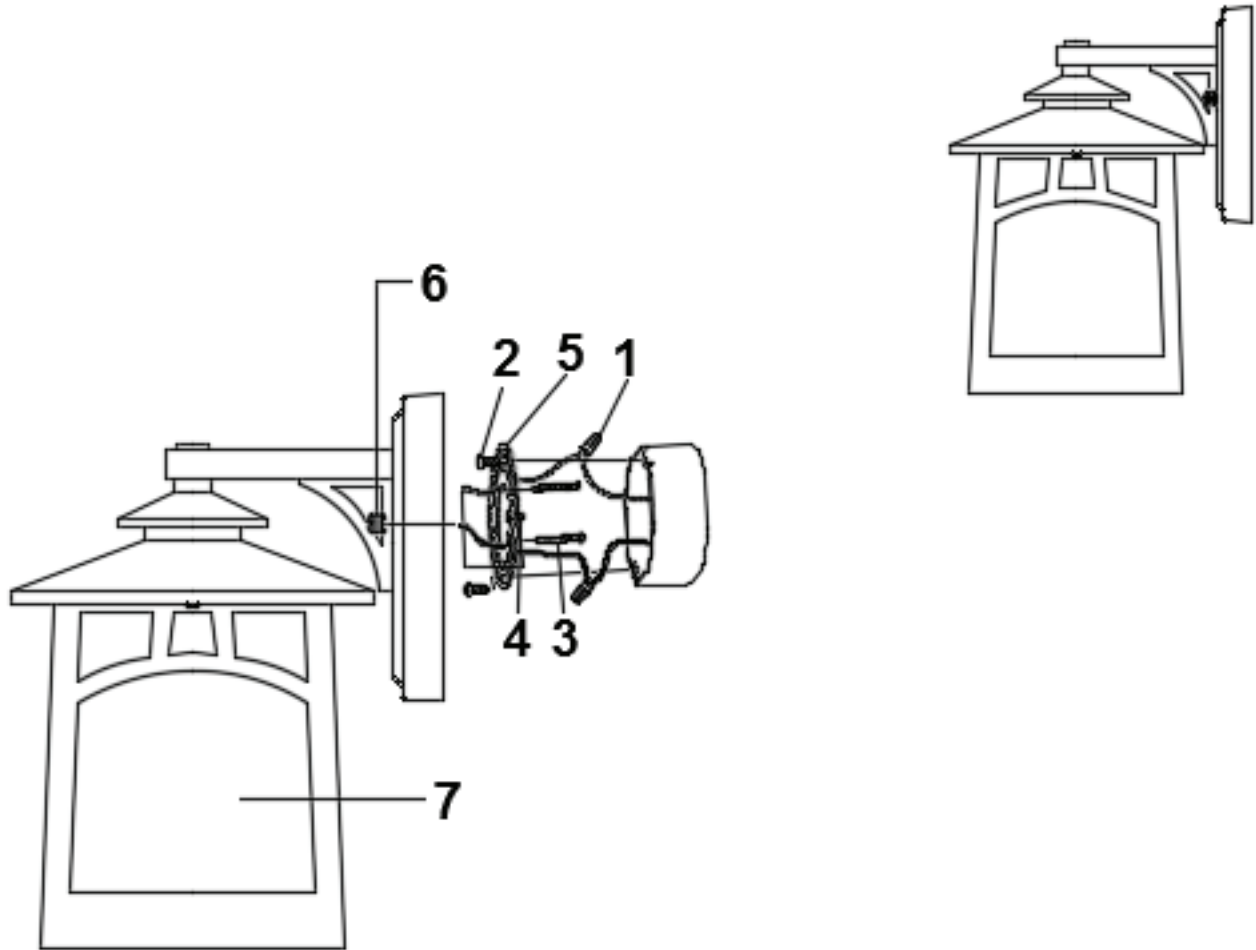

# CARYTOWN

OUTDOOR WALL SCONCE  
 LÁMPARA DE PARED PARA EXTERIORES  
 APPLIQUE MURALE D'EXTÉRIEUR

SKU: 941499

No.	Part Name	Nombre de pieza	Pièce	Part No.
1	Wire Connectors (3pcs)	Conectores de cable	Capuchons de connexion	PHSPELBLKCWHDWWTY
2	Outlet Box Screws (2pcs)	Tornillos de la caja eléctrica	Vis de la boîte à prises	
3	Mounting Screws (2pcs)	Tornillos de montaje	Vis de montage	
4	Ground Screw (1pc)	Tornillo a tierra	Vis de borne de terre	
5	Mounting plate (1pc)	Placa de montaje	Plaque de montage	
6	BLK Cap Nuts (2pcs)	BLK Tuercas ciegas	BLK Écrous borgnes	PHSP1100GLSWTY(1PC)
7	Glass panel(4pcs)	Panel de vidrio	Panneau en verre	

# CARYTOWN

OUTDOOR WALL SCONCE  
 LÁMPARA DE PARED PARA EXTERIORES  
 APPLIQUE MURALE D'EXTÉRIEUR

SKU: 941499

No.	Part Name	Nombre de pieza	Pièce	Part No.
1	Wire Connectors (3pcs)	Conectores de cable	Capuchons de connexion	PHSPELBLKCWHDWWTY
2	Outlet Box Screws (2pcs)	Tornillos de la caja eléctrica	Vis de la boîte à prises	
3	Mounting Screws (2pcs)	Tornillos de montaje	Vis de montage	
4	Ground Screw (1pc)	Tornillo a tierra	Vis de borne de terre	
5	Mounting plate (1pc)	Placa de montaje	Plaque de montage	
6	BLK Cap Nuts (2pcs)	BLK Tuercas ciegas	BLK Écrous borgnes	PHSP1101GLSWTY (1pc)
7	Glass panel(4pcs)	Panel de vidrio	Panneau en verre	