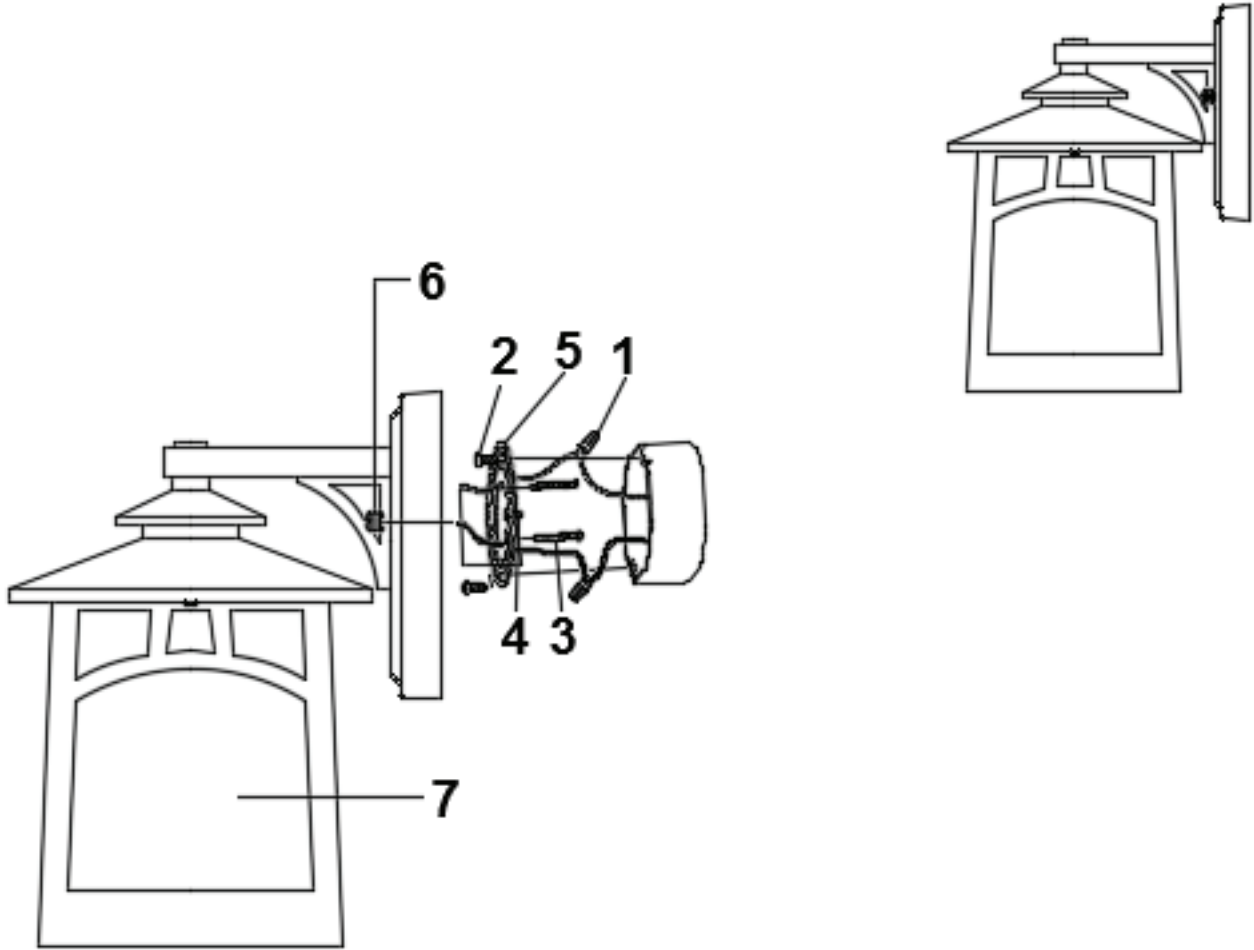

CARYTOWN

OUTDOOR WALL SCONCE
LÁMPARA DE PARED PARA EXTERIORES
APPLIQUE MURALE D'EXTÉRIEUR

SKU: 941499

No.	Part Name	Nombre de pieza	Pièce	Part No.
1	Wire Connectors (3pcs)	Conectores de cable	Capuchons de connexion	PHSPELBLKCWHDWWTY
2	Outlet Box Screws (2pcs)	Tornillos de la caja eléctrica	Vis de la boîte à prises	
3	Mounting Screws (2pcs)	Tornillos de montaje	Vis de montage	
4	Ground Screw (1pc)	Tornillo a tierra	Vis de borne de terre	
5	Mounting plate (1pc)	Placa de montaje	Plaque de montage	
6	BLK Cap Nuts (2pcs)	BLK Tuercas ciegas	BLK Écrous borgnes	PHSP1102GLSWTY (1pc)
7	Glass panel(4pcs)	Panel de vidrio	Panneau en verre	

*Specify Finish / Especifica el Acabado / Spécifiez la Finition

REVISED: 12/06/2021
CODES: PHEL1102