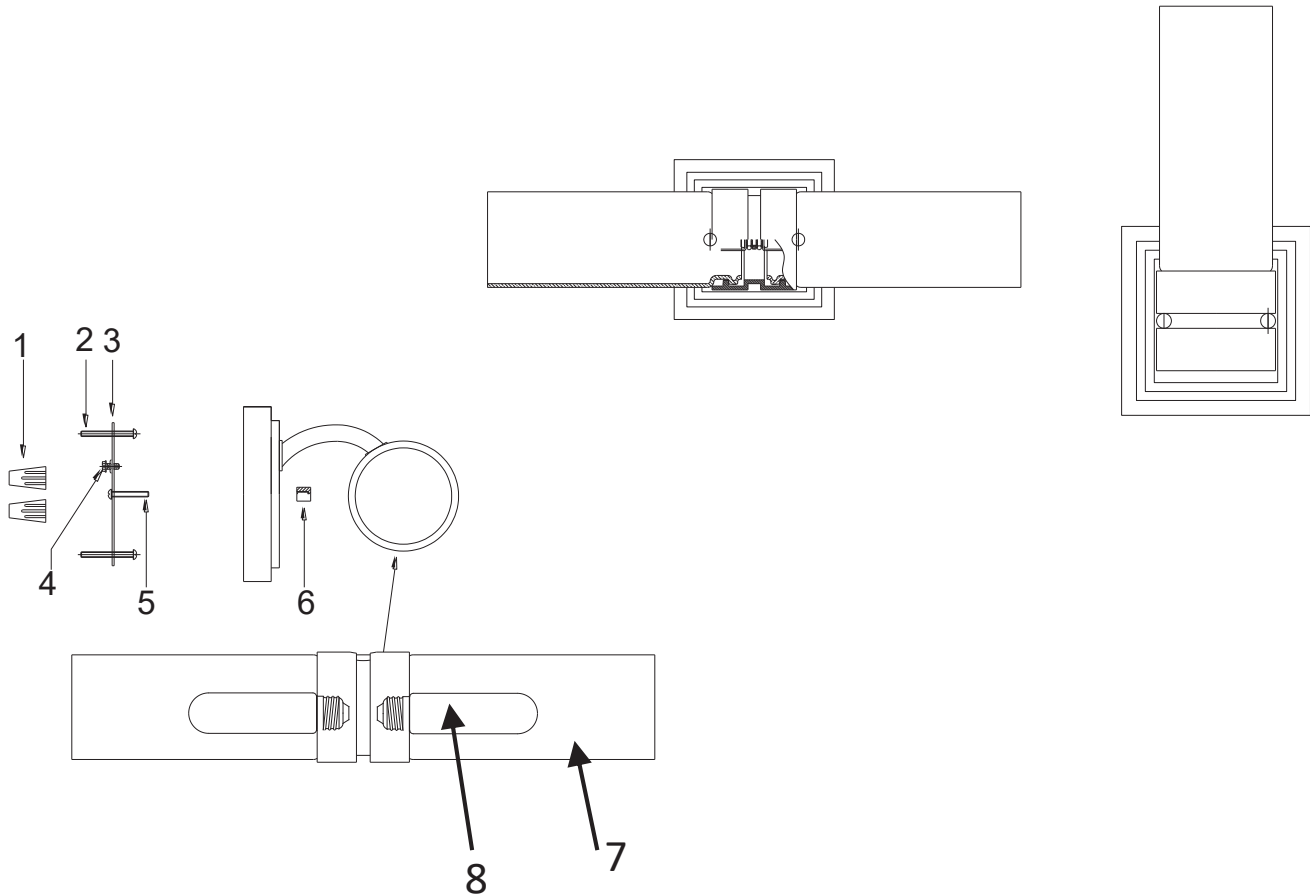

COMO

VANITY LIGHT

LÁMPARA DE TOCADOR

APPLIQUE DE SALLE DE BAIN

SKU: 939219,939220

No.	Part Name	Nombre de pieza	Pièce	Part No.
1	Wire connectors (2pcs)	Conector de cable (2pcs)	Capuchon de connexion (2pcs)	PHSP210HDWRBNWTY PHSP210HDWRPNWTY PHSP210HDWRPCWTY
2	Screw (2pcs)	Tornillo (2pcs)	Vis (2pcs)	
3	Mounting bar (1pc)	Barra de montaje (1pc)	Barrette de fixation (1pc)	
4	Ground screw (1pc)	Tornillo a tierra (1pc)	Vis de borne de terre (1pc)	
5	Screw (1pc)	Tornillo (1pc)	Vis (1pc)	
6	Finial (2pcs)	Remate (2pcs)	Faîteau (2pcs)	
6	Finial (1pc)	Remate (1pc)	Faîteau (1pc)	PHSP210FINBNWTY PHSP210FINPNWTY PHSP210FINWTY
7	Glass (1pc)	Vidrio (1pc)	Verre (1pc)	PHSP210GLSSWTY
8	T10 bulb (1pc)	T10 Bombilla (1pc)	T10 Ampoule (1pc)	PHSPGBT10WTY

*Specify Finish / Especifica el Acabado / Spécifiez la Finition

REVISED: 12/10/2021
CODES: PHVL2101, PHVL2102