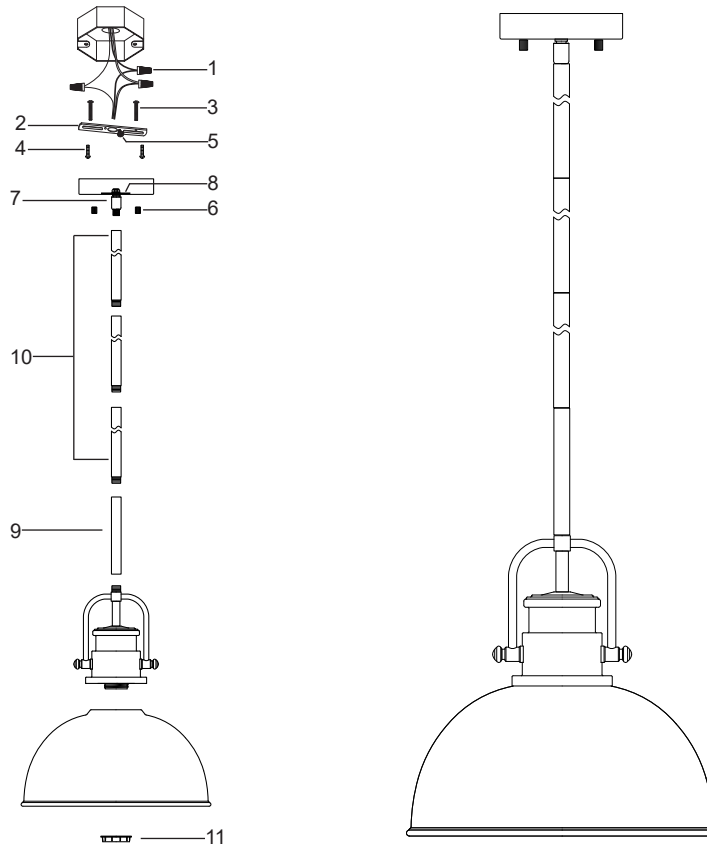

GRINNELL

PENDANT
COLGANTE
LUMINAIRE SUSPENDU

SKU: 479809

No.	Part Name	Pièce	Nombre de pieza	Part No.
1	Wire nut (3 pcs)	Connecteur de fils (3 pcs)	Tuerca para cables (3 pcs)	PHSPHHDWR2WTY
2	Mounting bracket (1 pc)	Support de fixation (1 pc)	Soporte de montaje (1 pc)	
3	Fixture mounting screw (2 pc)	Vis de montage du luminaire (2 pc)	Tornillo de montaje de la lámpara (2 pc)	
4	Junction box screw (2 pcs)	Vis pour boîte de jonction (2 pcs)	Tornillo de la caja de conexiones (2 pcs)	
5	Ground screw (1 pc)	Vis de mise à la terre (1 pc)	Tornillo de tierra (1 pc)	
6	Threaded cap (2 pcs)	Capuchon fileté (2 pcs)	Tapa roscada (2 pcs)	
7	Swivel (1 pc)	Pivot (1 pc)	Pivote (1 pc)	
8	Washer (1 pc)	Rondelle (1 pc)	Arandela (1 pc)	
9	6" stem (1 pc)	Tige de 15,24 cm (1 pc)	Vástago de 15,24 cm (1 pc)	PHSPHSTEM6PC
10	12" stem (3 pcs)	Tige de 30,48 cm (3 pcs)	Vástago de 30,48 cm (3 pcs)	PHSPHSTEM12PC
11	Socket ring (1 pc)	Bague de douille (1 pc)	Anillo del portalámpara (1 pc)	PHSPHSOCRNG2WTY