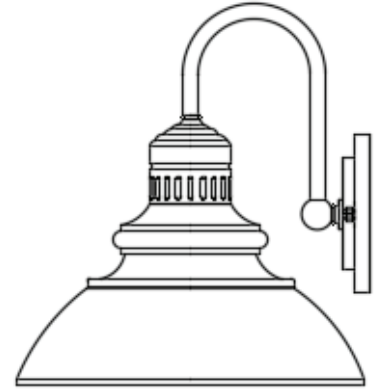

BLACKSHORE

OUTDOOR WALL SCONCE
 LÁMPARA DE PARED PARA EXTERIORES
 APPLIQUE MURALE D'EXTÉRIEUR

SKU: 476886

No.	Part Name	Nombre de pieza	Pièce	Part No.
1	Wire Connectors (3pcs)	Conectores de cable	Capuchons de connexion	PHSPELWBCWHDWWTY
2	Outlet Box Screws (2pcs)	Tornillos de la caja eléctrica	Vis de la boîte à prises	
3	Mounting Screws (2pcs)	Tornillos de montaje	Vis de montage	
4	Ground Screw (1pc)	Tornillo a tierra	Vis de borne de terre	
5	Mounting plate (1pc)	Placa de montaje	Plaque de montage	
6	WB Cap Nuts (2pcs)	WB Tuercas ciegas	WB Écrous borgnes	

*Specify Finish / Especifica el Acabado / Spécifiez la Finition

REVISED: 12/06/2021
 CODES: PHEL1500

BLACKSHORE

OUTDOOR WALL SCONCE
 LÁMPARA DE PARED PARA EXTERIORES
 APPLIQUE MURALE D'EXTÉRIEUR

SKU: 476887

No.	Part Name	Nombre de pieza	Pièce	Part No.
1	Wire Connectors (3pcs)	Conectores de cable	Capuchons de connexion	PHSPELWBCWHDWWTY
2	Outlet Box Screws (2pcs)	Tornillos de la caja eléctrica	Vis de la boîte à prises	
3	Mounting Screws (2pcs)	Tornillos de montaje	Vis de montage	
4	Ground Screw (1pc)	Tornillo a tierra	Vis de borne de terre	
5	Mounting plate (1pc)	Placa de montaje	Plaque de montage	
6	WB Cap Nuts (2pcs)	WB Tuercas ciegas	WB Écrous borgnes	