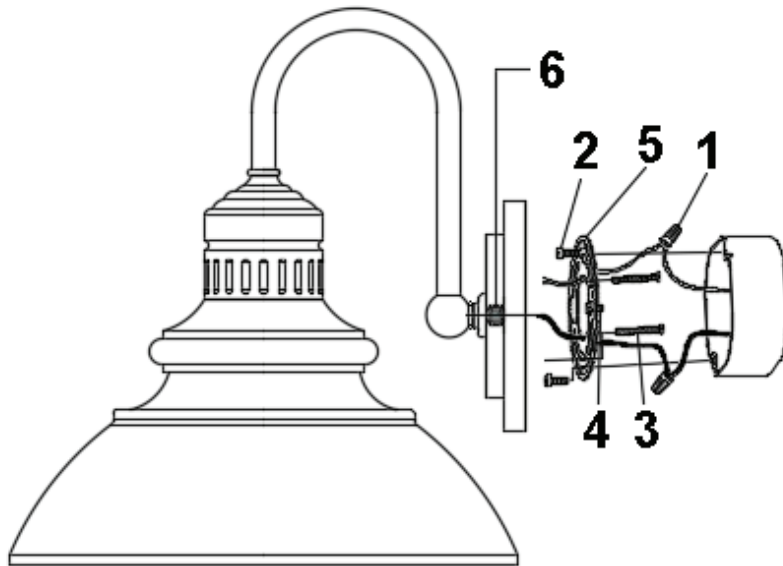

BLACKSHORE

OUTDOOR WALL SCONCE
 LÁMPARA DE PARED PARA EXTERIORES
 APPLIQUE MURALE D'EXTÉRIEUR

SKU: 476886

No.	Part Name	Nombre de pieza	Pièce	Part No.
1	Wire Connectors (3pcs)	Conectores de cable	Capuchons de connexion	PHSPELWBCWHDWWTY
2	Outlet Box Screws (2pcs)	Tornillos de la caja eléctrica	Vis de la boîte à prises	
3	Mounting Screws (2pcs)	Tornillos de montaje	Vis de montage	
4	Ground Screw (1pc)	Tornillo a tierra	Vis de borne de terre	
5	Mounting plate (1pc)	Placa de montaje	Plaque de montage	
6	WB Cap Nuts (2pcs)	WB Tuercas ciegas	WB Écrous borgnes	

*Specify Finish / Especifica el Acabado / Spécifiez la Finition

REVISED: 12/06/2021
 CODES: PHEL1500

BLACKSHORE

OUTDOOR WALL SCONCE
 LÁMPARA DE PARED PARA EXTERIORES
 APPLIQUE MURALE D'EXTÉRIEUR

SKU: 476887

No.	Part Name	Nombre de pieza	Pièce	Part No.
1	Wire Connectors (3pcs)	Conectores de cable	Capuchons de connexion	PHSPELWBCWHDWWTY
2	Outlet Box Screws (2pcs)	Tornillos de la caja eléctrica	Vis de la boîte à prises	
3	Mounting Screws (2pcs)	Tornillos de montaje	Vis de montage	
4	Ground Screw (1pc)	Tornillo a tierra	Vis de borne de terre	
5	Mounting plate (1pc)	Placa de montaje	Plaque de montage	
6	WB Cap Nuts (2pcs)	WB Tuercas ciegas	WB Écrous borgnes	