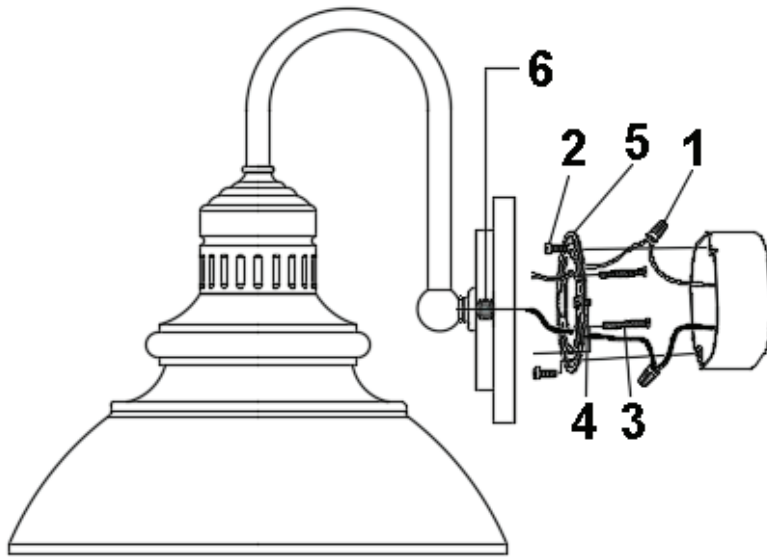

BLACKSHORE

OUTDOOR WALL SCONCE
 LÁMPARA DE PARED PARA EXTERIORES
 APPLIQUE MURALE D'EXTÉRIEUR

SKU: 476886

No.	Part Name	Nombre de pieza	Pièce	Part No.
1	Wire Connectors (3pcs)	Conectores de cable	Capuchons de connexion	PHSPELWBCWHDWWTY
2	Outlet Box Screws (2pcs)	Tornillos de la caja eléctrica	Vis de la boîte à prises	
3	Mounting Screws (2pcs)	Tornillos de montaje	Vis de montage	
4	Ground Screw (1pc)	Tornillo a tierra	Vis de borne de terre	
5	Mounting plate (1pc)	Placa de montaje	Plaque de montage	
6	WB Cap Nuts (2pcs)	WB Tuercas ciegas	WB Écrous borgnes	

*Specify Finish / Especifica el Acabado / Spécifiez la Finition

REVISED: 12/06/2021
 CODES: PHEL1500

BLACKSHORE

OUTDOOR WALL SCONCE
 LÁMPARA DE PARED PARA EXTERIORES
 APPLIQUE MURALE D'EXTÉRIEUR

SKU: 476887

No.	Part Name	Nombre de pieza	Pièce	Part No.
1	Wire Connectors (3pcs)	Conectores de cable	Capuchons de connexion	PHSPELWBCWHDWWTY
2	Outlet Box Screws (2pcs)	Tornillos de la caja eléctrica	Vis de la boîte à prises	
3	Mounting Screws (2pcs)	Tornillos de montaje	Vis de montage	
4	Ground Screw (1pc)	Tornillo a tierra	Vis de borne de terre	
5	Mounting plate (1pc)	Placa de montaje	Plaque de montage	
6	WB Cap Nuts (2pcs)	WB Tuercas ciegas	WB Écrous borgnes	