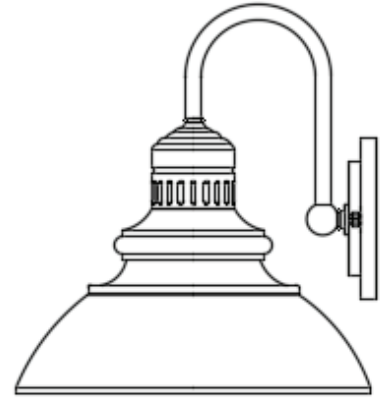

BLACKSHORE

OUTDOOR WALL SCONCE
 LÁMPARA DE PARED PARA EXTERIORES
 APPLIQUE MURALE D'EXTÉRIEUR

SKU: 476886

No.	Part Name	Nombre de pieza	Pièce	Part No.
1	Wire Connectors (3pcs)	Conectores de cable	Capuchons de connexion	PHSPELWBCWHDWWTY
2	Outlet Box Screws (2pcs)	Tornillos de la caja eléctrica	Vis de la boîte à prises	
3	Mounting Screws (2pcs)	Tornillos de montaje	Vis de montage	
4	Ground Screw (1pc)	Tornillo a tierra	Vis de borne de terre	
5	Mounting plate (1pc)	Placa de montaje	Plaque de montage	
6	WB Cap Nuts (2pcs)	WB Tuercas ciegas	WB Écrous borgnes	

*Specify Finish / Especifica el Acabado / Spécifiez la Finition

REVISED: 12/06/2021
 CODES: PHEL1500

BLACKSHORE

OUTDOOR WALL SCONCE
 LÁMPARA DE PARED PARA EXTERIORES
 APPLIQUE MURALE D'EXTÉRIEUR

SKU: 476887

No.	Part Name	Nombre de pieza	Pièce	Part No.
1	Wire Connectors (3pcs)	Conectores de cable	Capuchons de connexion	PHSPELWBCWHDWWTY
2	Outlet Box Screws (2pcs)	Tornillos de la caja eléctrica	Vis de la boîte à prises	
3	Mounting Screws (2pcs)	Tornillos de montaje	Vis de montage	
4	Ground Screw (1pc)	Tornillo a tierra	Vis de borne de terre	
5	Mounting plate (1pc)	Placa de montaje	Plaque de montage	
6	WB Cap Nuts (2pcs)	WB Tuercas ciegas	WB Écrous borgnes	