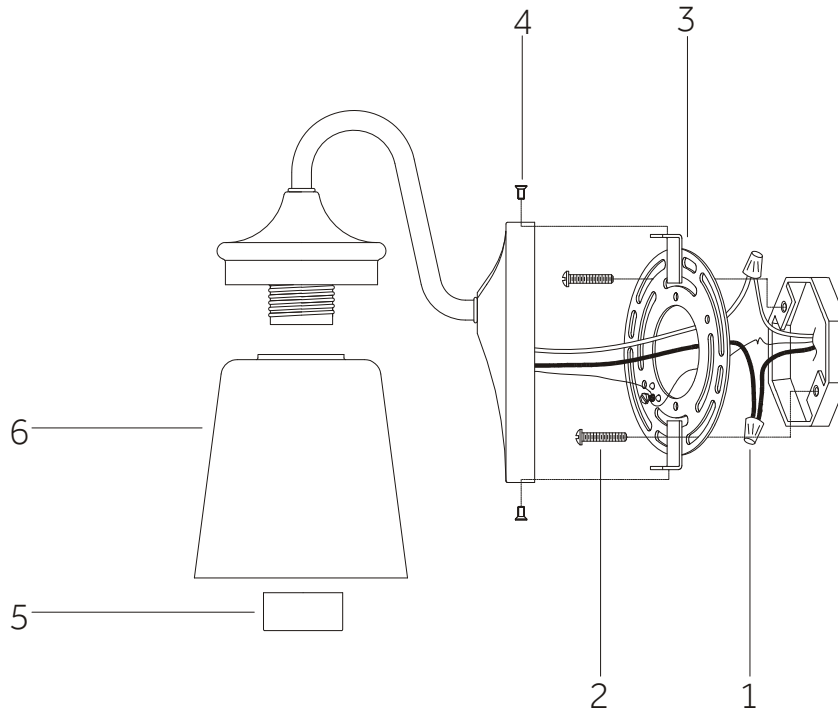

# LA MAIDA

VANITY LIGHT

LÁMPARA DE TOCADOR

APPLIQUE DE SALLE DE BAIN

SKU: 949651, 453506, 949653, 949654

No.	Part Name	Nombre de pieza	Pièce	Part No.
1	Wire connectors (2pcs)	Conector de cable (2pcs)	Capuchon de connexion (2pcs)	PHSPRHDWR33WTY
2	Screw (2pcs)	Tornillo (2pcs)	Vis (2pcs)	
3	Circular strap (1pc)	Correa circular (1pc)	Boîte à prises (1pc)	PHSPRMNTBAR1WTY
4	Screw (2pcs)	Tornillo (2pcs)	Vis (2pcs)	PHSPRSCREW2WTY=MB PHSPRSCREW1WTY=PC
5	socket ring(1, 2, 3 or 4pcs)	aro del enchufe(1, 2, 3 or 4pcs)	bague de blocage(1, 2, 3 or 4pcs)	PHSPRMTLCAP3WTY=MB PHSPRMTLCAP2WTY=PC
6	Glass (1, 2, 3 or 4pcs)	Vidrio (1, 2, 3 or 4pcs)	Verre (1, 2, 3 or 4pcs)	PHSPRGLS1WTY