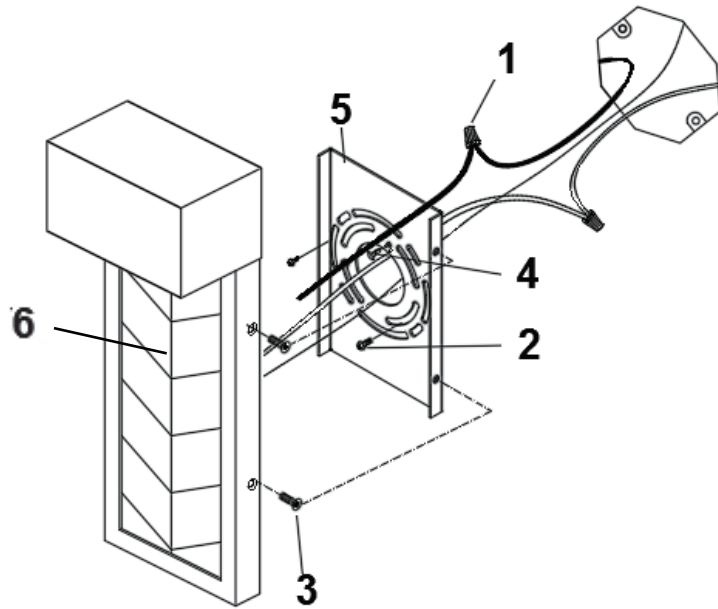

DILLING

OUTDOOR WALL SCONCE
 LÁMPARA DE PARED PARA EXTERIORES
 APPLIQUE MURALE D'EXTÉRIEUR

SKU: 949646

No.	Part Name	Nombre de pieza	Pièce	Part No.
1	Wire Connectors (3pcs)	Conectores de cable	Capuchons de connexion	PHSPGHDWR9WTY
2	Outlet Box Screws (2pcs)	Tornillos de la caja eléctrica	Vis de la boîte à prises	
3	CHBR Mounting Screws (4pcs)	CHBR Tornillos de montaje	CHBR Vis de montage	
4	Ground Screw (1pc)	Tornillo a tierra	Vis de borne de terre	
5	Mounting plate (1pc)	Placa de montaje	Plaque de montage	
6	Glass panel (1pc)	Panel de vidrio	Panneau en verre	PHSPGGLS16WTY