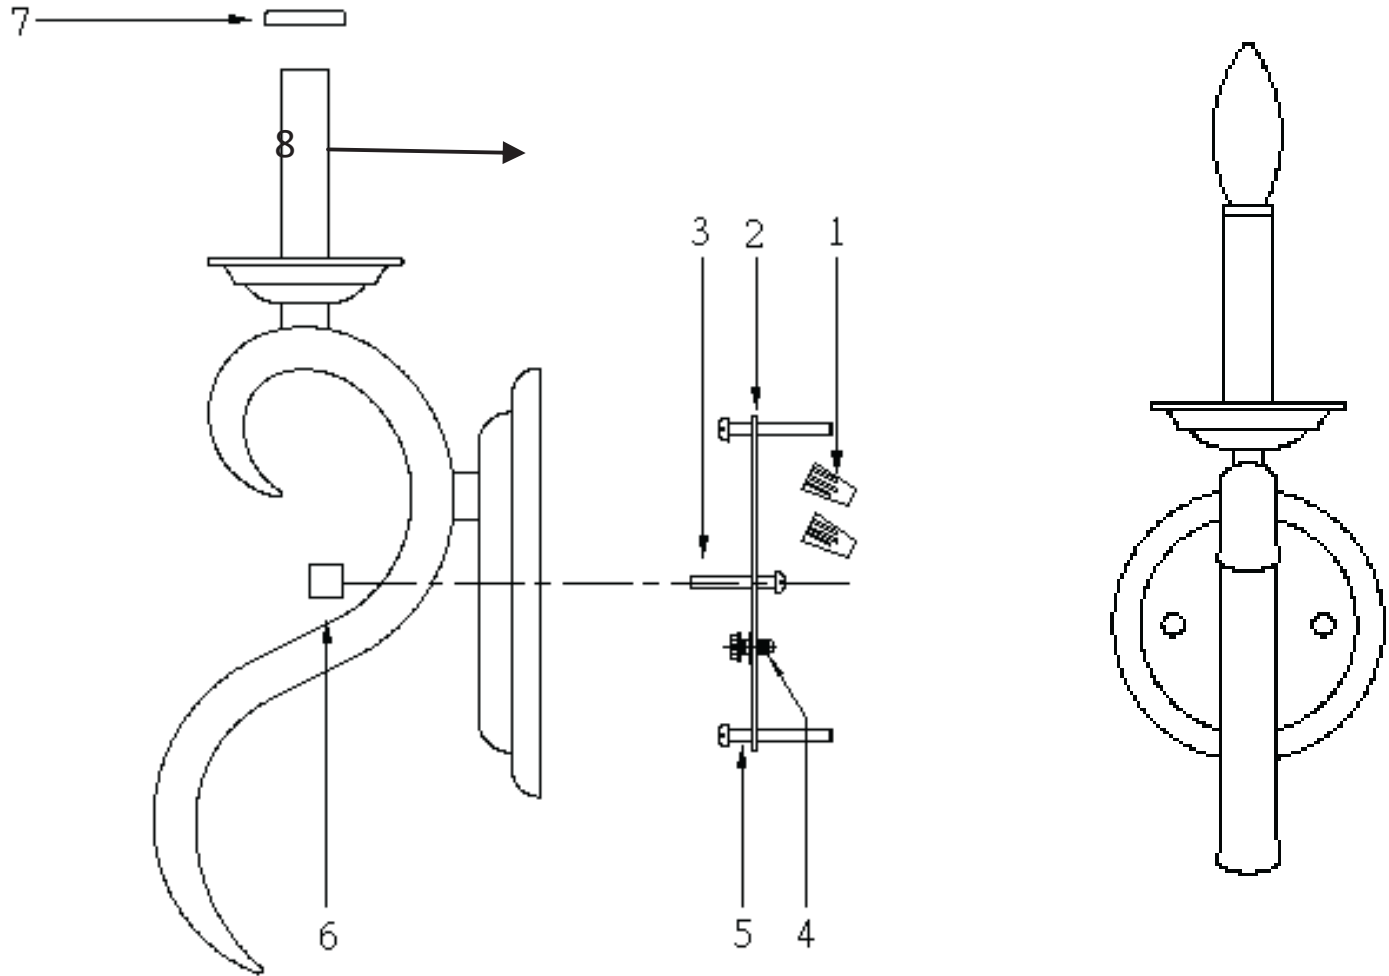

BIRKDALE

SCONCE

LÁMPARA DE PARED

APPLIQUE MURALE

SKU: 440744

No.	Part Name	Nombre de pieza	Pièce	Part No.
1	Wire connectors (2pcs)	Conector de cable (2pcs)	Capuchon de connexion (2pcs)	PHSP3081HDWRORBWTY
2	Mounting bar (1pc)	Barra de montaje (1pc)	Barrette de fixation (1pc)	
3	Screw (2pcs)	Tornillo (2pcs)	Vis (2pcs)	
4	Ground Screw (1pc)	Tornillo a tierra (1pc)	Vis de borne de terre (1pc)	
5	Screw (2pcs)	Tornillo (2pcs)	Vis (2pcs)	
6	Finial (2pcs)	Remate (2pcs)	Faîteau (2pcs)	
7	Followers (1pc)	Portavelas (1pc)	Abat-jour pour bougie (1pc)	
8	Candle tube (1pc)	Tubo para velas (1pc)	Tube de bougie (1pc)	PHSP308FOLLORBWTY

*Specify Finish / Especifica el Acabado / Spécifiez la Finition

REVISED: 11/24/2021
CODES: PHWL3081