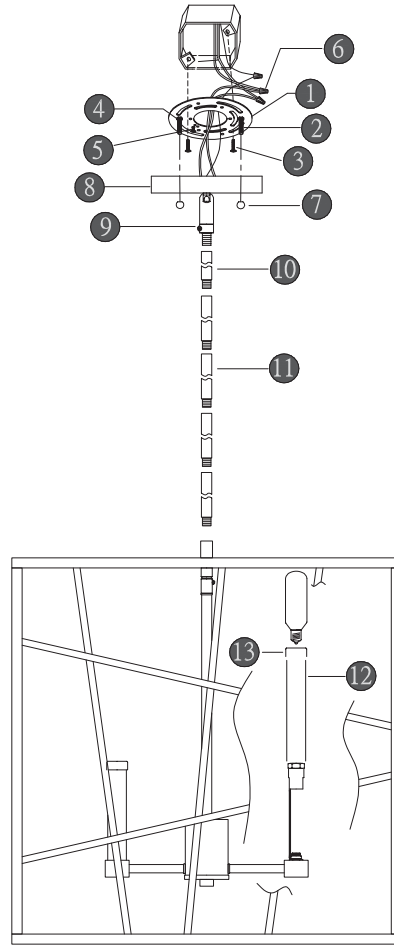

DULANCEY

PENDANT
COLGANTE
LUMINAIRE SUSPENDU

SKU: 440629

No.	Part Name	Nombre de pieza	Pièce	Part No.
1	Mounting Plate (1pc)	Placa de montaje (1pc)	Plaque de montage (1pc)	PHSP6384HDWRWTY
2	Mounting Screw (2pcs)	Tornillos de montaje (2pcs)	Vis de montage (2pcs)	
3	Mounting Screw (2pcs)	Tornillos de montaje (2pcs)	Vis de montage (2pcs)	
4	Hex Nut (2pcs)	Tuerca hexagonal (2pcs)	Écrou hexagonal (2pcs)	
5	Ground Screw (1pc)	Tornillo a tierra (1pc)	Vis de borne de terre (1pc)	
6	Wire Nut (3pcs)	Empalme plástico (3pcs)	Capuchon de connexion (3pcs)	
7	Ball Nut (2pcs)	Tornillos de montaje (2pcs)	Vis de montage (2pcs)	
8	Canopy (1pc)	Marquesina (1pc)	Monture (1pc)	PHSP6384SWVLWTY
9	Swivel (1pc)	Eslabón giratorio (1pc)	Pivot (1pc)	
10	Stem (1pc)	Vástago (1pc)	Tige (1pc)	PHSPSTEM6WTY
11	Stem (4pcs)	Vástago (4pcs)	Tige (4pcs)	PHSP6384STEM12WTY
12	Tube (4pcs)	Tubo (4pcs)	Tube (4pcs)	PHSP6384CNDLSLVWTY
13	Cover (4pcs)	Cubierta (4pcs)	Capuchon (4pcs)	

Code: PHPL6384