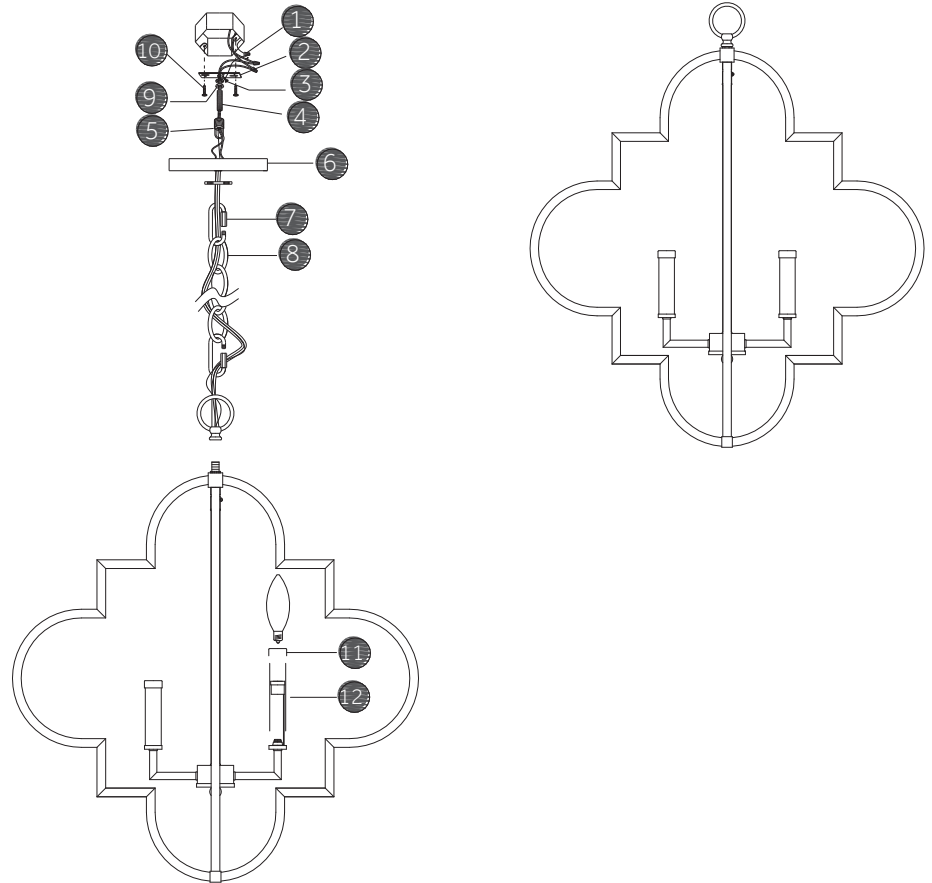

ALDRICH

PENDANT
COLGANTE
LUMINAIRE SUSPENDU

SKU: 440544

No.	Part Name	Spanish	French	Part No.
1	Wire Nut (3pcs)	Empalme plástico (3pcs)	Capuchon de connexion (3pcs)	PHSP5654HDWRGSWTY
2	Mounting Plate (1pc)	Placa de montaje (1pc)	Plaque de montage (1pc)	
3	Ground Screw (1pc)	Tornillo a tierra (1pc)	Vis de borne de terre (1pc)	
4	Nipple (1pc)	Boquilla (1pc)	Embout (1pc)	
5	Top Loop (1pc)	Lazo superior (1pc)	Anneau supérieur (1pc)	
6	Canopy (1pc)	Marquesina (1pc)	Monture (1pc)	
7	Open Loop (2pcs)	Lazo abierto (2pcs)	Anneau ouvert (2pcs)	
8	Chain (1pc)	Cadena (1pc)	Chaîne (1pc)	
9	Hex Nut (1pc)	Tuerca hexagonal (1pc)	Écrou hexagonal (1pc)	
10	Mounting Screw (2pcs)	Tornillos de montaje (2pcs)	Vis de montage (2pcs)	
11	Cover (4pcs)	Cubierta (4pcs)	Capuchon (4pcs)	PHSP5654SLVGSWTY
12	Sleeve (4pcs)	Manga para velas (4pcs)	Foureaux de bougie (4pcs)	

*Specify Finish / Especifica el Acabado / Spécifiez la Finition

REVISED: 12/09/2021
CODES: PHPL5654