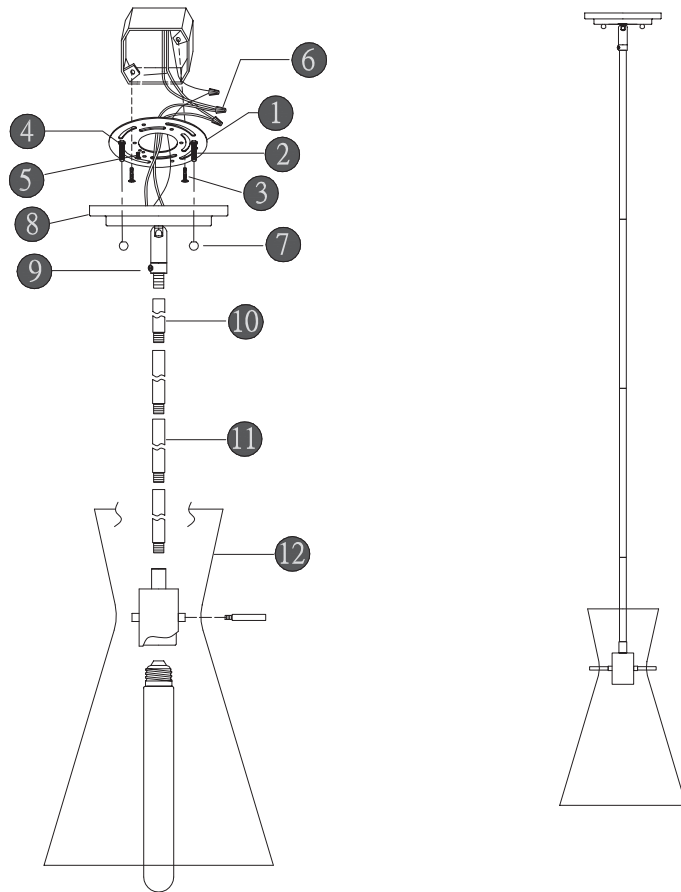

ODELL

PENDANT
COLGANTE
LUMINAIRE SUSPENDU

SKU: 440494

No.	Part Name	Nombre de pieza	Pièce	Part No.
1	Mounting Plate (1pc)	Placa de montaje (1pc)	Plaque de montage (1pc)	PSHP6351HDWRPCWTY
2	Mounting Screw (2pcs)	Tornillos de montaje (2pcs)	Vis de montage (2pcs)	
3	Mounting Screw (2pcs)	Tornillos de montaje (2pcs)	Vis de montage (2pcs)	
4	Hex Nut (2pcs)	Tuerca hexagonal (2pcs)	Écrou hexagonal (2pcs)	
5	Ground Screw (1pc)	Tornillo a tierra (1pc)	Vis de borne de terre (1pc)	
6	Wire Nut (3pcs)	Empalme plástico (3pcs)	Capuchon de connexion (3pcs)	
7	Ball Nut (2pcs)	Tornillos de montaje (2pcs)	Vis de montage (2pcs)	
8	Canopy (1pc)	Marquesina (1pc)	Monture (1pc)	PHSP6351SWVLWTY
9	Swivel (1pc)	Eslabón giratorio (1pc)	Pivot (1pc)	PHSP6351STEM6PCWTY
10	Stem (1pc)	Vástago (1pc)	Tige (1pc)	
11	Stem (3pcs)	Vástago (3pcs)	Tige (3pcs)	PHSP6351STEM12WTY
12	Glass Shade (1pc)	Pantalla de vidrio (1pc)	Abat-jour en verre (1pc)	PHSP6351GLSWTY

*Specify Finish / Especifica el Acabado / Spécifiez la Finition

REVISED: 12/10/2021
CODES: PHPL6351