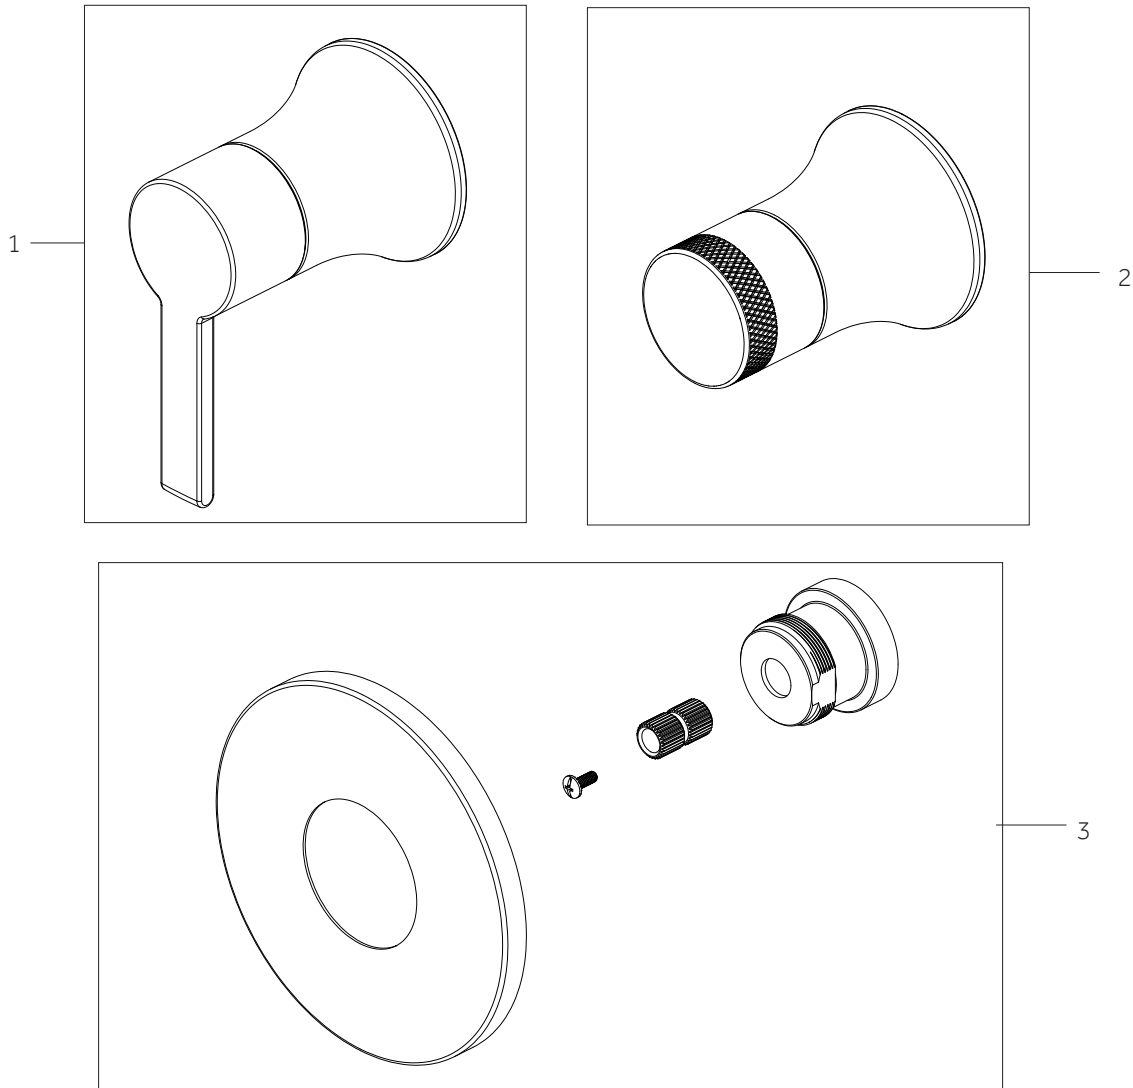

LENTZ

SHOWER SET WITH SLIDEBAR AND HANDSHOWER

JUEGO DE DUCHA CON BARRA DESLIZANTE Y DUCHA MANUAL

ENSEMBLE DE DOUCHE AVEC BARRE LATÉRALE ET DOUCHETTE

SKU: 953088, 953089

No.	Part Name / Nombre de pieza	Part No.
1	Plaster Guard / Protector de yeso / Garde en plastique	ACF4001GRD
2	Cartridge / Cartucho / Cartouche	ACF4001UCRT
3	Stop Valve / Válvula con graduacione Vanne d'arrêt	ACF4001STOP

LENTZ

SHOWER SET WITH SLIDEBAR AND HANDSHOWER

JUEGO DE DUCHA CON BARRA DESLIZANTE Y DUCHA MANUAL

ENSEMBLE DE DOUCHE AVEC BARRE LATÉRALE ET DOUCHETTE

SKU: 953088, 953089

No.	Part Name / Nombre de pieza / Nom de la pièce	Part No.
1	Handle / Llave / Manche	SHLZPBLEV*
2	Handle / Llave / Manche	SHLZPBKNOB*
3	Escutcheon / Escudo de bocallave / Rosace	SHLZ8010LH*

LENTZ

SHOWER SET WITH SLIDEBAR AND HANDSHOWER

JUEGO DE DUCHA CON BARRA DESLIZANTE Y DUCHA MANUAL

ENSEMBLE DE DOUCHE AVEC BARRE LATÉRALE ET DOUCHETTE

SKU: 953088, 953089

No.	Part Name	Nombre de pieza	Nom de la pièce
1	Body	Cuerpo	Corps
2	6 way cartridge: MIR6180 CALGreen cartridge (no shared positions): MIR6150	Cartucho de 6 vías: MIR6180 Cartucho CALGreen (sin posiciones compartidas): MIR6150	Cartouche 6 voies: MIR6180 Cartouche CALGreen (pas de positions partagées): MIR6150
3	Hub	Cubo	Centre
4	Cover	Cubrir	Couverture
5	Screw	Tornillo	Vis

LENTZ

SHOWER SET WITH SLIDEBAR AND HANDSHOWER
JUEGO DE DUCHA CON BARRA DESLIZANTE Y DUCHA MANUAL
ENSEMBLE DE DOUCHE AVEC BARRE LATÉRALE ET DOUCHETTE

SKU: 953088, 953089

No.	Part Name / Nombre de pieza / Nom de la pièce	Part No.
1	Handle / Llave / Manche	SHLZTVLEV*
2	Handle / Llave / Manche	SHLZTVKNOB*
3	Escutcheon / Escudo de bocallave / Rosace	SHLZ9005LH*