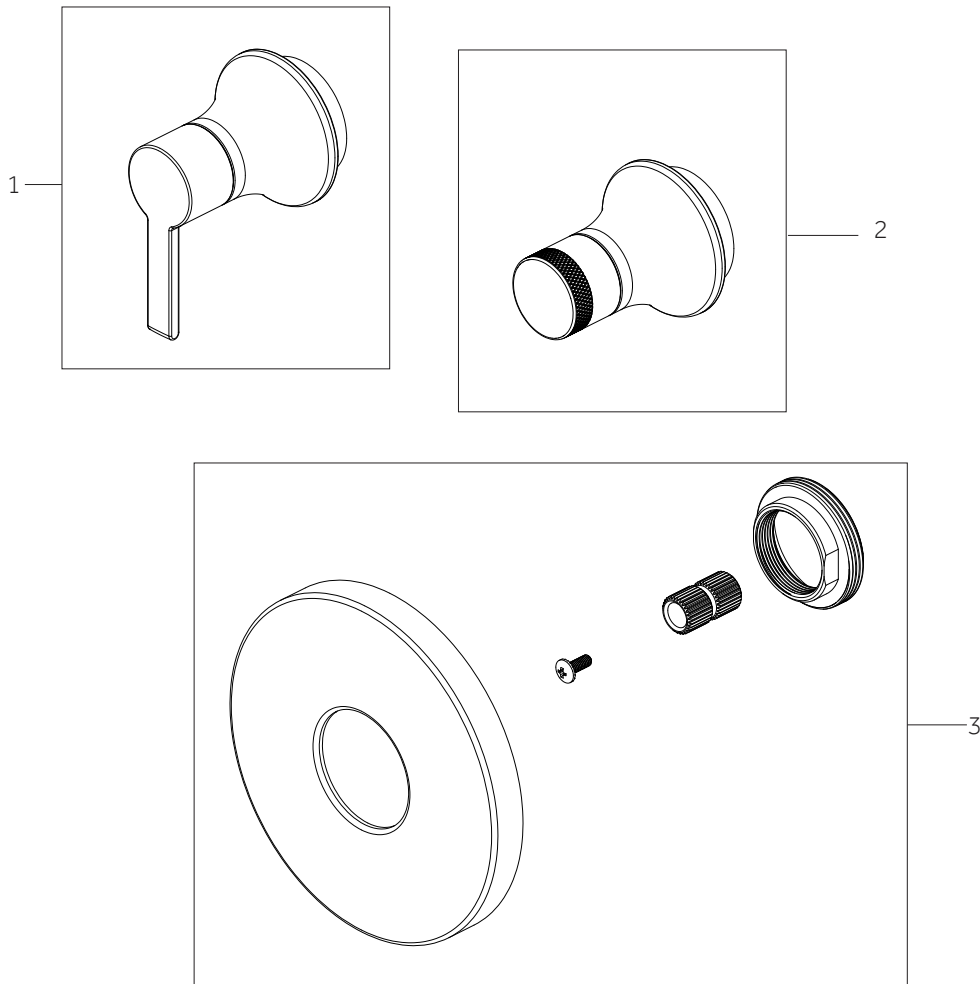

LENTZ

SHOWER SET WITH SLIDEBAR AND HANDSHOWER

JUEGO DE DUCHA CON BARRA DESLIZANTE Y DUCHA MANUAL

ENSEMBLE DE DOUCHE AVEC BARRE LATÉRALE ET DOUCHETTE

SKU: 953088, 953089

No.	Part Name / Nombre de pieza	Part No.
1	Plaster Guard / Protector de yeso / Garde en plastique	ACF4001GRD
2	Cartridge / Cartucho / Cartouche	ACF4001UCRT
3	Stop Valve / Válvula con graduacione Vanne d'arrêt	ACF4001STOP

LENTZ

SHOWER SET WITH SLIDEBAR AND HANDSHOWER

JUEGO DE DUCHA CON BARRA DESLIZANTE Y DUCHA MANUAL

ENSEMBLE DE DOUCHE AVEC BARRE LATÉRALE ET DOUCHETTE

SKU: 953088, 953089

No.	Part Name / Nombre de pieza / Nom de la pièce	Part No.
1	Handle / Llave / Manche	SHLZPBLEV*
2	Handle / Llave / Manche	SHLZPBKNOB*
3	Escutcheon / Escudo de bocallave / Rosace	SHLZ8010LH*

LENTZ

SHOWER SET WITH SLIDEBAR AND HANDSHOWER

JUEGO DE DUCHA CON BARRA DESLIZANTE Y DUCHA MANUAL

ENSEMBLE DE DOUCHE AVEC BARRE LATÉRALE ET DOUCHETTE

SKU: 953088, 953089

No.	Part Name	Nombre de pieza	Nom de la pièce
1	Body	Cuerpo	Corps
2	6 way cartridge: MIR6180 CALGreen cartridge (no shared positions): MIR6150	Cartucho de 6 vías: MIR6180 Cartucho CALGreen (sin posiciones compartidas): MIR6150	Cartouche 6 voies: MIR6180 Cartouche CALGreen (pas de positions partagées): MIR6150
3	Hub	Cubo	Centre
4	Cover	Cubrir	Couverture
5	Screw	Tornillo	Vis

LENTZ

SHOWER SET WITH SLIDEBAR AND HANDSHOWER
JUEGO DE DUCHA CON BARRA DESLIZANTE Y DUCHA MANUAL
ENSEMBLE DE DOUCHE AVEC BARRE LATÉRALE ET DOUCHETTE

SKU: 953088, 953089

No.	Part Name / Nombre de pieza / Nom de la pièce	Part No.
1	Handle / Llave / Manche	SHLZTVLEV*
2	Handle / Llave / Manche	SHLZTVKNOB*
3	Escutcheon / Escudo de bocallave / Rosace	SHLZ9005LH*