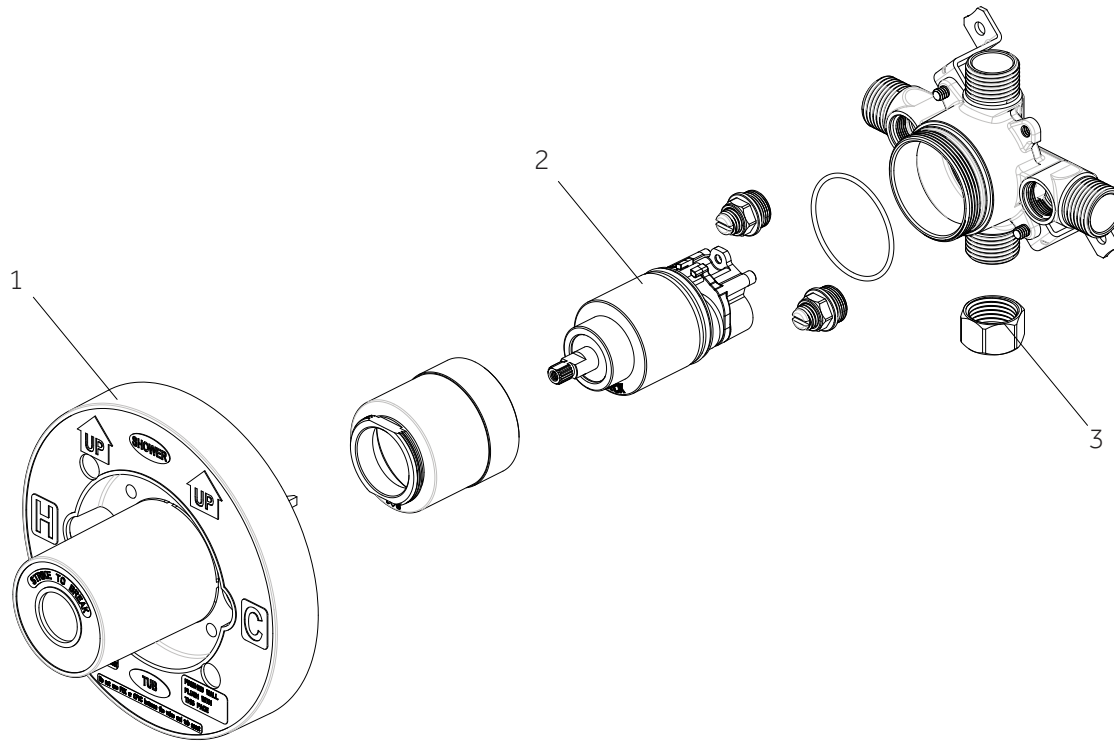

LENTZ

SHOWER SET WITH SLIDEBAR AND HANDSHOWER

JUEGO DE DUCHA CON BARRA DESLIZANTE Y DUCHA MANUAL

ENSEMBLE DE DOUCHE AVEC BARRE LATÉRALE ET DOUCHETTE

SKU: 953088, 953089

No.	Part Name / Nombre de pieza	Part No.
1	Plaster Guard / Protector de yeso / Garde en plastique	ACF4001GRD
2	Cartridge / Cartucho / Cartouche	ACF4001UCRT
3	Stop Valve / Válvula con graduacione Vanne d'arrêt	ACF4001STOP

LENTZ

SHOWER SET WITH SLIDEBAR AND HANDSHOWER

JUEGO DE DUCHA CON BARRA DESLIZANTE Y DUCHA MANUAL

ENSEMBLE DE DOUCHE AVEC BARRE LATÉRALE ET DOUCHETTE

SKU: 953088, 953089

No.	Part Name / Nombre de pieza / Nom de la pièce	Part No.
1	Handle / Llave / Manche	SHLZPBLEV*
2	Handle / Llave / Manche	SHLZPBKNOB*
3	Escutcheon / Escudo de bocallave / Rosace	SHLZ8010LH*

LENTZ

SHOWER SET WITH SLIDEBAR AND HANDSHOWER

JUEGO DE DUCHA CON BARRA DESLIZANTE Y DUCHA MANUAL

ENSEMBLE DE DOUCHE AVEC BARRE LATÉRALE ET DOUCHETTE

SKU: 953088, 953089

No.	Part Name	Nombre de pieza	Nom de la pièce
1	Body	Cuerpo	Corps
2	6 way cartridge: MIR6180 CALGreen cartridge (no shared positions): MIR6150	Cartucho de 6 vías: MIR6180 Cartucho CALGreen (sin posiciones compartidas): MIR6150	Cartouche 6 voies: MIR6180 Cartouche CALGreen (pas de positions partagées): MIR6150
3	Hub	Cubo	Centre
4	Cover	Cubrir	Couverture
5	Screw	Tornillo	Vis

LENTZ

SHOWER SET WITH SLIDEBAR AND HANDSHOWER
JUEGO DE DUCHA CON BARRA DESLIZANTE Y DUCHA MANUAL
ENSEMBLE DE DOUCHE AVEC BARRE LATÉRALE ET DOUCHETTE

SKU: 953088, 953089

No.	Part Name / Nombre de pieza / Nom de la pièce	Part No.
1	Handle / Llave / Manche	SHLZTVLEV*
2	Handle / Llave / Manche	SHLZTVKNOB*
3	Escutcheon / Escudo de bocallave / Rosace	SHLZ9005LH*