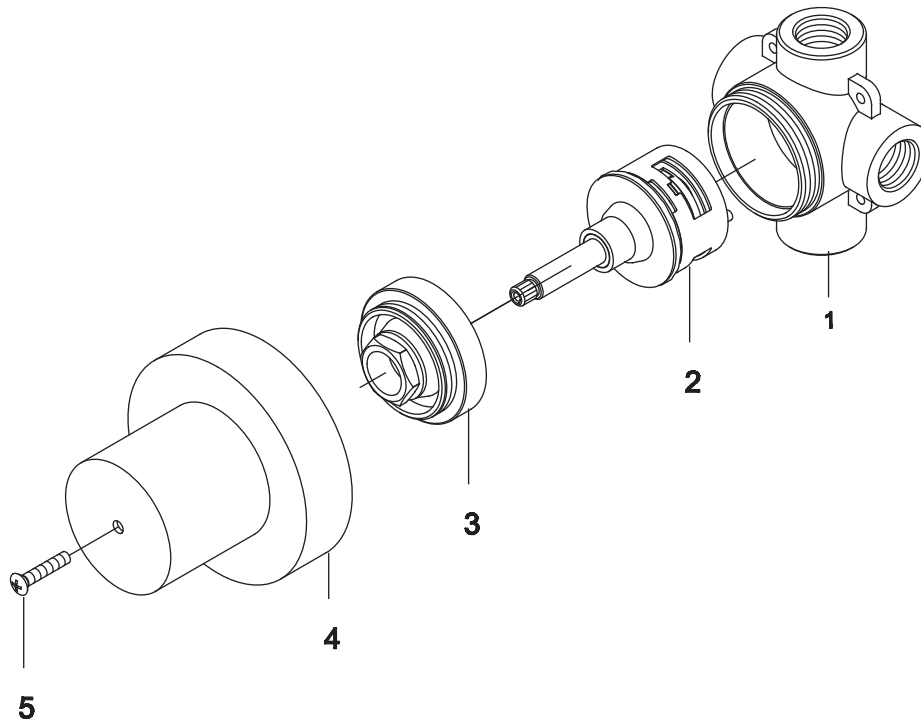

LENTZ

SHOWER SET WITH SLIDEBAR AND HANDSHOWER

JUEGO DE DUCHA CON BARRA DESLIZANTE Y DUCHA MANUAL

ENSEMBLE DE DOUCHE AVEC BARRE LATÉRALE ET DOUCHETTE

SKU: 953088, 953089

No.	Part Name / Nombre de pieza	Part No.
1	Plaster Guard / Protector de yeso / Garde en plastique	ACF4001GRD
2	Cartridge / Cartucho / Cartouche	ACF4001UCRT
3	Stop Valve / Válvula con graduacione Vanne d'arrêt	ACF4001STOP

LENTZ

SHOWER SET WITH SLIDEBAR AND HANDSHOWER

JUEGO DE DUCHA CON BARRA DESLIZANTE Y DUCHA MANUAL

ENSEMBLE DE DOUCHE AVEC BARRE LATÉRALE ET DOUCHETTE

SKU: 953088, 953089

No.	Part Name / Nombre de pieza / Nom de la pièce	Part No.
1	Handle / Llave / Manche	SHLZPBLEV*
2	Handle / Llave / Manche	SHLZPBKNOB*
3	Escutcheon / Escudo de bocallave / Rosace	SHLZ8010LH*

LENTZ

SHOWER SET WITH SLIDEBAR AND HANDSHOWER

JUEGO DE DUCHA CON BARRA DESLIZANTE Y DUCHA MANUAL

ENSEMBLE DE DOUCHE AVEC BARRE LATÉRALE ET DOUCHETTE

SKU: 953088, 953089

No.	Part Name	Nombre de pieza	Nom de la pièce
1	Body	Cuerpo	Corps
2	6 way cartridge: MIR6180 CALGreen cartridge (no shared positions): MIR6150	Cartucho de 6 vías: MIR6180 Cartucho CALGreen (sin posiciones compartidas): MIR6150	Cartouche 6 voies: MIR6180 Cartouche CALGreen (pas de positions partagées): MIR6150
3	Hub	Cubo	Centre
4	Cover	Cubrir	Couverture
5	Screw	Tornillo	Vis

LENTZ

SHOWER SET WITH SLIDEBAR AND HANDSHOWER
JUEGO DE DUCHA CON BARRA DESLIZANTE Y DUCHA MANUAL
ENSEMBLE DE DOUCHE AVEC BARRE LATÉRALE ET DOUCHETTE

SKU: 953088, 953089

No.	Part Name / Nombre de pieza / Nom de la pièce	Part No.
1	Handle / Llave / Manche	SHLZTVLEV*
2	Handle / Llave / Manche	SHLZTVKNOB*
3	Escutcheon / Escudo de bocallave / Rosace	SHLZ9005LH*