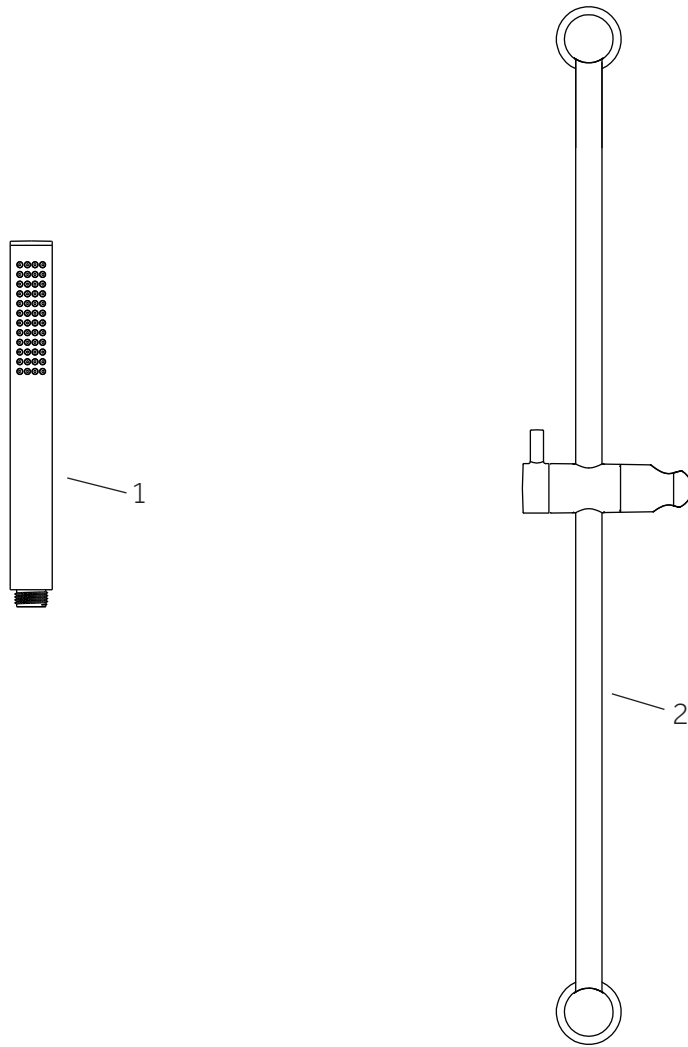

LENTZ

SHOWER SET WITH SLIDEBAR AND HANDSHOWER

JUEGO DE DUCHA CON BARRA DESLIZANTE Y DUCHA MANUAL

ENSEMBLE DE DOUCHE AVEC BARRE LATÉRALE ET DOUCHETTE

SKU: 953088, 953089

No.	Part Name / Nombre de pieza / Nom de la pièce	Part No.
1	Handle / Llave / Manche	SHLZPBLEV*
2	Handle / Llave / Manche	SHLZPBKNOB*
3	Escutcheon / Escudo de bocallave / Rosace	SHLZ8010LH*

LENTZ

SHOWER SET WITH SLIDEBAR AND HANDSHOWER

JUEGO DE DUCHA CON BARRA DESLIZANTE Y DUCHA MANUAL

ENSEMBLE DE DOUCHE AVEC BARRE LATÉRALE ET DOUCHETTE

SKU: 953088, 953089

No.	Part Name	Nombre de pieza	Nom de la pièce
1	Body	Cuerpo	Corps
2	6 way cartridge: MIR6180 CALGreen cartridge (no shared positions): MIR6150	Cartucho de 6 vías: MIR6180 Cartucho CALGreen (sin posiciones compartidas): MIR6150	Cartouche 6 voies: MIR6180 Cartouche CALGreen (pas de positions partagées): MIR6150
3	Hub	Cubo	Centre
4	Cover	Cubrir	Couverture
5	Screw	Tornillo	Vis

LENTZ

SHOWER SET WITH SLIDEBAR AND HANDSHOWER
JUEGO DE DUCHA CON BARRA DESLIZANTE Y DUCHA MANUAL
ENSEMBLE DE DOUCHE AVEC BARRE LATÉRALE ET DOUCHETTE

SKU: 953088, 953089

No.	Part Name / Nombre de pieza / Nom de la pièce	Part No.
1	Handle / Llave / Manche	SHLZTVLEV*
2	Handle / Llave / Manche	SHLZTVKNOB*
3	Escutcheon / Escudo de bocallave / Rosace	SHLZ9005LH*

LENTZ

SHOWER SET WITH SLIDEBAR AND HANDSHOWER
JUEGO DE DUCHA CON BARRA DESLIZANTE Y DUCHA MANUAL
ENSEMBLE DE DOUCHE AVEC BARRE LATÉRALE ET DOUCHETTE

SKU: 953088, 953089

No.	Part Name / Nombre de pieza / Nom de la pièce	Part No.
1	Hand shower / Ducha de mano / Douchette à main	SHHS4030
2	Slidebar / Barra deslizante / Barre coulissante	SHSB3040