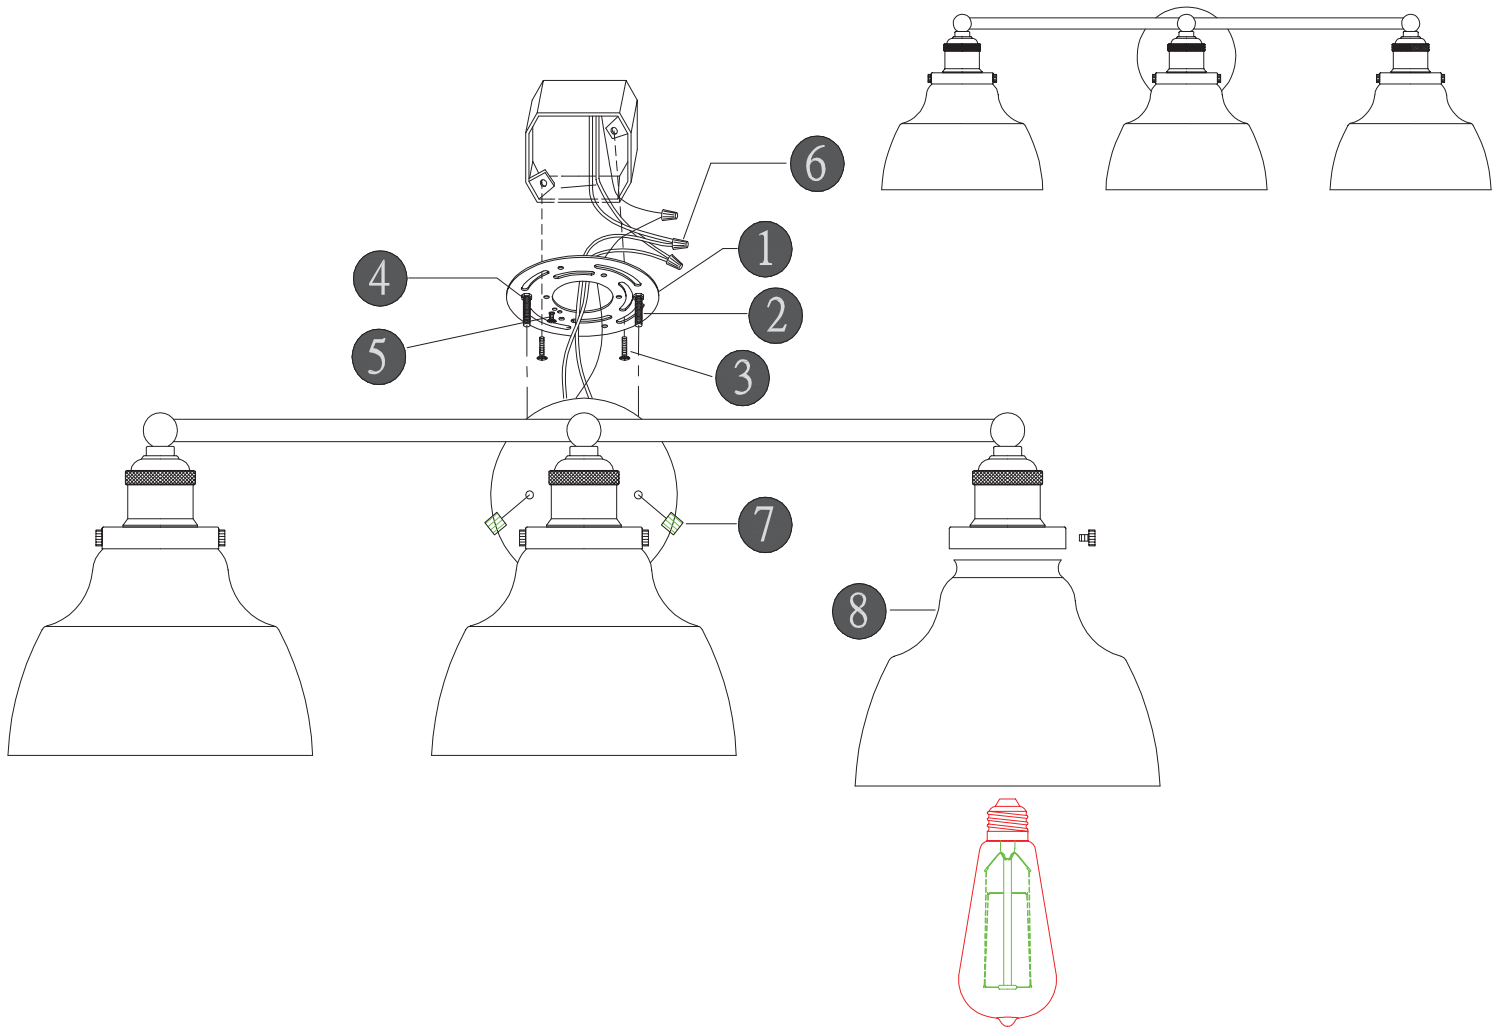

*Specify Finish / Especifica el Acabado / Spécifiez la Finition

REVISED: 12/06/2021
CODES: PHVL3072

MOORETOWN

VANITY LIGHT

LÁMPARA DE TOCADOR

APPLIQUE DE SALLE DE BAIN

SKU: 944752

No.	Part Name	Nombre de pieza	Pièce	Part No.
1	Mounting Plate (1pc)	Placa de montaje (1pc)	Plaque de montage (1pc)	PHSP307HDWRWTY
2	Mounting Screw (2pcs)	Tornillos de montaje (2pcs)	Vis de montage (2pcs)	
3	Mounting Screw (2pcs)	Tornillos de montaje (2pcs)	Vis de montage (2pcs)	
4	Hex nut (2pcs)	Tuerca hexagonal (2pcs)	Écrou hexagonal (2pcs)	
5	Ground Screw (1pc)	Tornillo a tierra (1pc)	Vis de borne de terre (1pc)	
6	Wire Nut (3pcs)	Empalme plástico (3pcs)	Capuchon de connexion (3pcs)	PHSP3073NUTWTY
7	Wheel (2pcs)	Rueda (2pcs)	Roue (2pcs)	
8	Glass Shade (3pcs)	Pantalla de vidrio (3pcs)	Abat-jour en verre (3pcs)	PHSP307GLSWTY

*Specify Finish / Especifica el Acabado / Spécifiez la Finition

REVISED: 12/06/2021
CODES: PHLV3073

MOORETOWN

VANITY LIGHT

LÁMPARA DE TOCADOR

APPLIQUE DE SALLE DE BAIN

SKU: 944752

No.	Part Name	Nombre de pieza	Pièce	Part No.
1	Mounting Plate (1pc)	Placa de montaje (1pc)	Plaque de montage (1pc)	PHSP307PCHDWRPCWTY
2	Mounting Screw (2pcs)	Tornillos de montaje (2pcs)	Vis de montage (2pcs)	
3	Mounting Screw (2pcs)	Tornillos de montaje (2pcs)	Vis de montage (2pcs)	
4	Hex nut (2pcs)	Tuerca hexagonal (2pcs)	Écrou hexagonal (2pcs)	
5	Ground Screw (1pc)	Tornillo a tierra (1pc)	Vis de borne de terre (1pc)	
6	Wire Nut (3pcs)	Empalme plástico (3pcs)	Capuchon de connexion (3pcs)	
7	Wheel (2pcs)	Rueda (2pcs)	Roue (2pcs)	PHSP3073NUTPCWTY
8	Glass Shade (3pcs)	Pantalla de vidrio (3pcs)	Abat-jour en verre (3pcs)	PHSP307GLSWTY