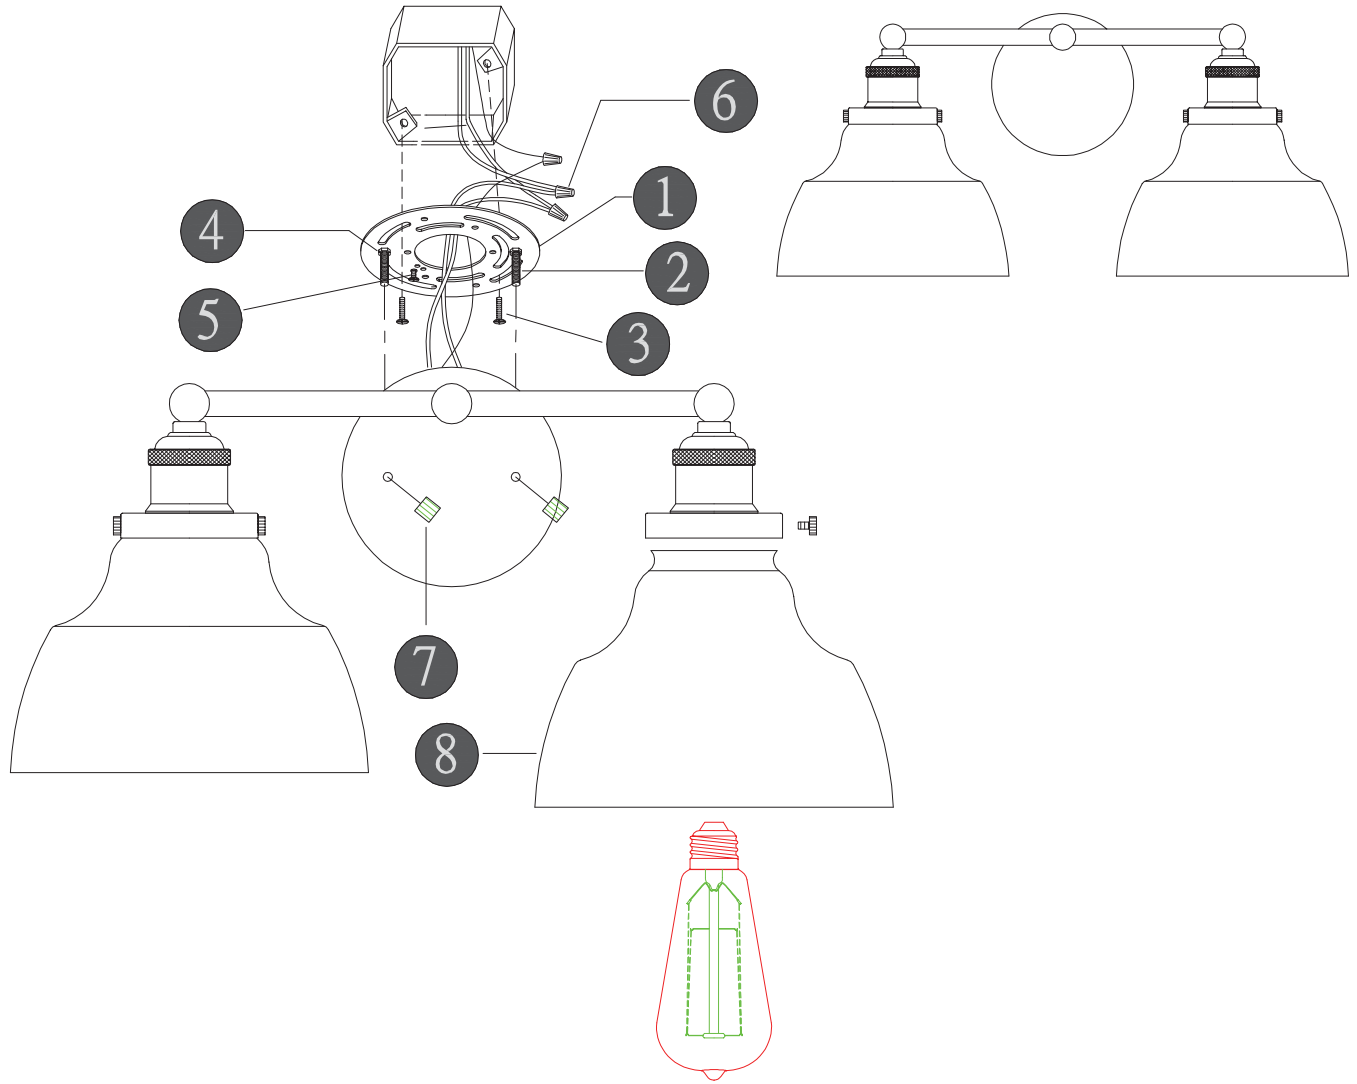

MOORETOWN

VANITY LIGHT

LÁMPARA DE TOCADOR

APPLIQUE DE SALLE DE BAIN

SKU: 440768

No.	Part Name	Nombre de pieza	Pièce	Part No.
1	Mounting Plate (1pc)	Placa de montaje (1pc)	Plaque de montage (1pc)	PHSP307PCHDWRPCWTY
2	Mounting Screw (2pcs)	Tornillos de montaje (2pcs)	Vis de montage (2pcs)	
3	Mounting Screw (2pcs)	Tornillos de montaje (2pcs)	Vis de montage (2pcs)	
4	Hex nut (2pcs)	Tuerca hexagonal (2pcs)	Écrou hexagonal (2pcs)	
5	Ground Screw (1pc)	Tornillo a tierra (1pc)	Vis de borne de terre (1pc)	
6	Wire Nut (3pcs)	Empalme plástico (3pcs)	Capuchon de connexion (3pcs)	PHSP3072NUTPCWTY
7	Wheel (2pcs)	Rueda (2pcs)	Roue (2pcs)	
8	Glass Shade (2pcs)	Pantalla de vidrio (2pcs)	Abat-jour en verre (2pcs)	

*Specify Finish / Especifica el Acabado / Spécifiez la Finition

REVISED: 11/24/2021
CODES: PHVL3072

MOORETOWN

VANITY LIGHT

LÁMPARA DE TOCADOR

APPLIQUE DE SALLE DE BAIN

SKU: 944734

No.	Part Name	Nombre de pieza	Pièce	Part No.
1	Mounting Plate (1pc)	Placa de montaje (1pc)	Plaque de montage (1pc)	PHSP307HDWRWTY
2	Mounting Screw (2pcs)	Tornillos de montaje (2pcs)	Vis de montage (2pcs)	
3	Mounting Screw (2pcs)	Tornillos de montaje (2pcs)	Vis de montage (2pcs)	
4	Hex nut (2pcs)	Tuerca hexagonal (2pcs)	Écrou hexagonal (2pcs)	
5	Ground Screw (1pc)	Tornillo a tierra (1pc)	Vis de borne de terre (1pc)	
6	Wire Nut (3pcs)	Empalme plástico (3pcs)	Capuchon de connexion (3pcs)	PHSP3071NUTWTY
7	Wheel (2pcs)	Rueda (2pcs)	Roue (2pcs)	
8	Glass Shade (1pc)	Pantalla de vidrio (1pc)	Abat-jour en verre (1pc)	PHSP307GLSWTY