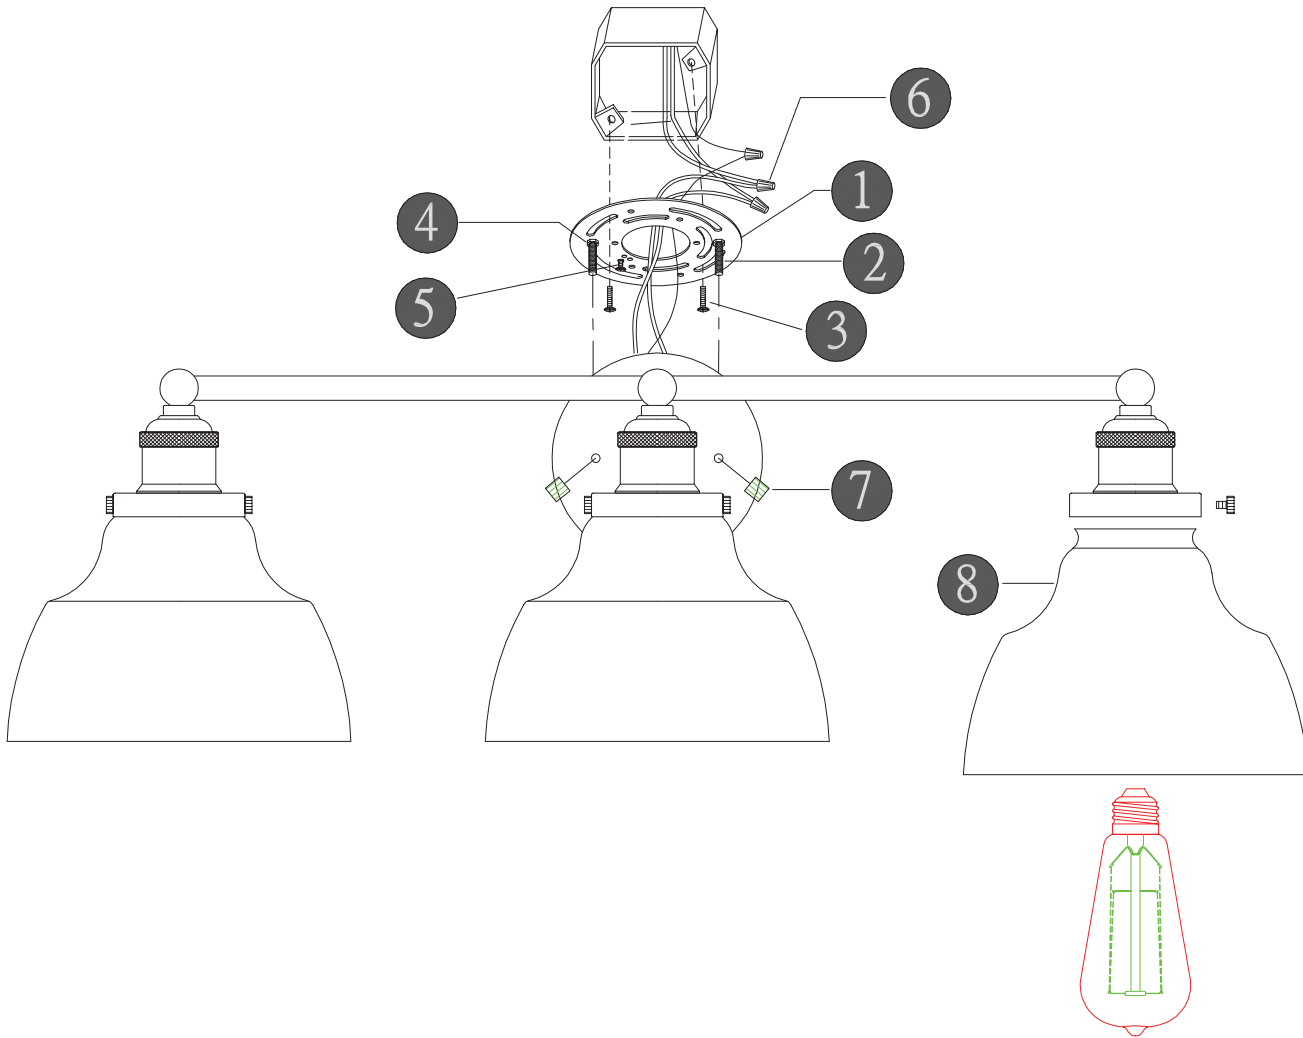

*Specify Finish / Especifica el Acabado / Spécifiez la Finition

REVISED: 12/06/2021
CODES: PHVL3072

MOORETOWN

VANITY LIGHT

LÁMPARA DE TOCADOR

APPLIQUE DE SALLE DE BAIN

SKU: 944752

No.	Part Name	Nombre de pieza	Pièce	Part No.
1	Mounting Plate (1pc)	Placa de montaje (1pc)	Plaque de montage (1pc)	PHSP307HDWRWTY
2	Mounting Screw (2pcs)	Tornillos de montaje (2pcs)	Vis de montage (2pcs)	
3	Mounting Screw (2pcs)	Tornillos de montaje (2pcs)	Vis de montage (2pcs)	
4	Hex nut (2pcs)	Tuerca hexagonal (2pcs)	Écrou hexagonal (2pcs)	
5	Ground Screw (1pc)	Tornillo a tierra (1pc)	Vis de borne de terre (1pc)	
6	Wire Nut (3pcs)	Empalme plástico (3pcs)	Capuchon de connexion (3pcs)	PHSP3073NUTWTY
7	Wheel (2pcs)	Rueda (2pcs)	Roue (2pcs)	
8	Glass Shade (3pcs)	Pantalla de vidrio (3pcs)	Abat-jour en verre (3pcs)	PHSP307GLSWTY

*Specify Finish / Especifica el Acabado / Spécifiez la Finition

REVISED: 12/06/2021
CODES: PHLV3073

MOORETOWN

VANITY LIGHT

LÁMPARA DE TOCADOR

APPLIQUE DE SALLE DE BAIN

SKU: 944752

No.	Part Name	Nombre de pieza	Pièce	Part No.
1	Mounting Plate (1pc)	Placa de montaje (1pc)	Plaque de montage (1pc)	PHSP307PCHDWRPCWTY
2	Mounting Screw (2pcs)	Tornillos de montaje (2pcs)	Vis de montage (2pcs)	
3	Mounting Screw (2pcs)	Tornillos de montaje (2pcs)	Vis de montage (2pcs)	
4	Hex nut (2pcs)	Tuerca hexagonal (2pcs)	Écrou hexagonal (2pcs)	
5	Ground Screw (1pc)	Tornillo a tierra (1pc)	Vis de borne de terre (1pc)	
6	Wire Nut (3pcs)	Empalme plástico (3pcs)	Capuchon de connexion (3pcs)	
7	Wheel (2pcs)	Rueda (2pcs)	Roue (2pcs)	PHSP3073NUTPCWTY
8	Glass Shade (3pcs)	Pantalla de vidrio (3pcs)	Abat-jour en verre (3pcs)	PHSP307GLSWTY