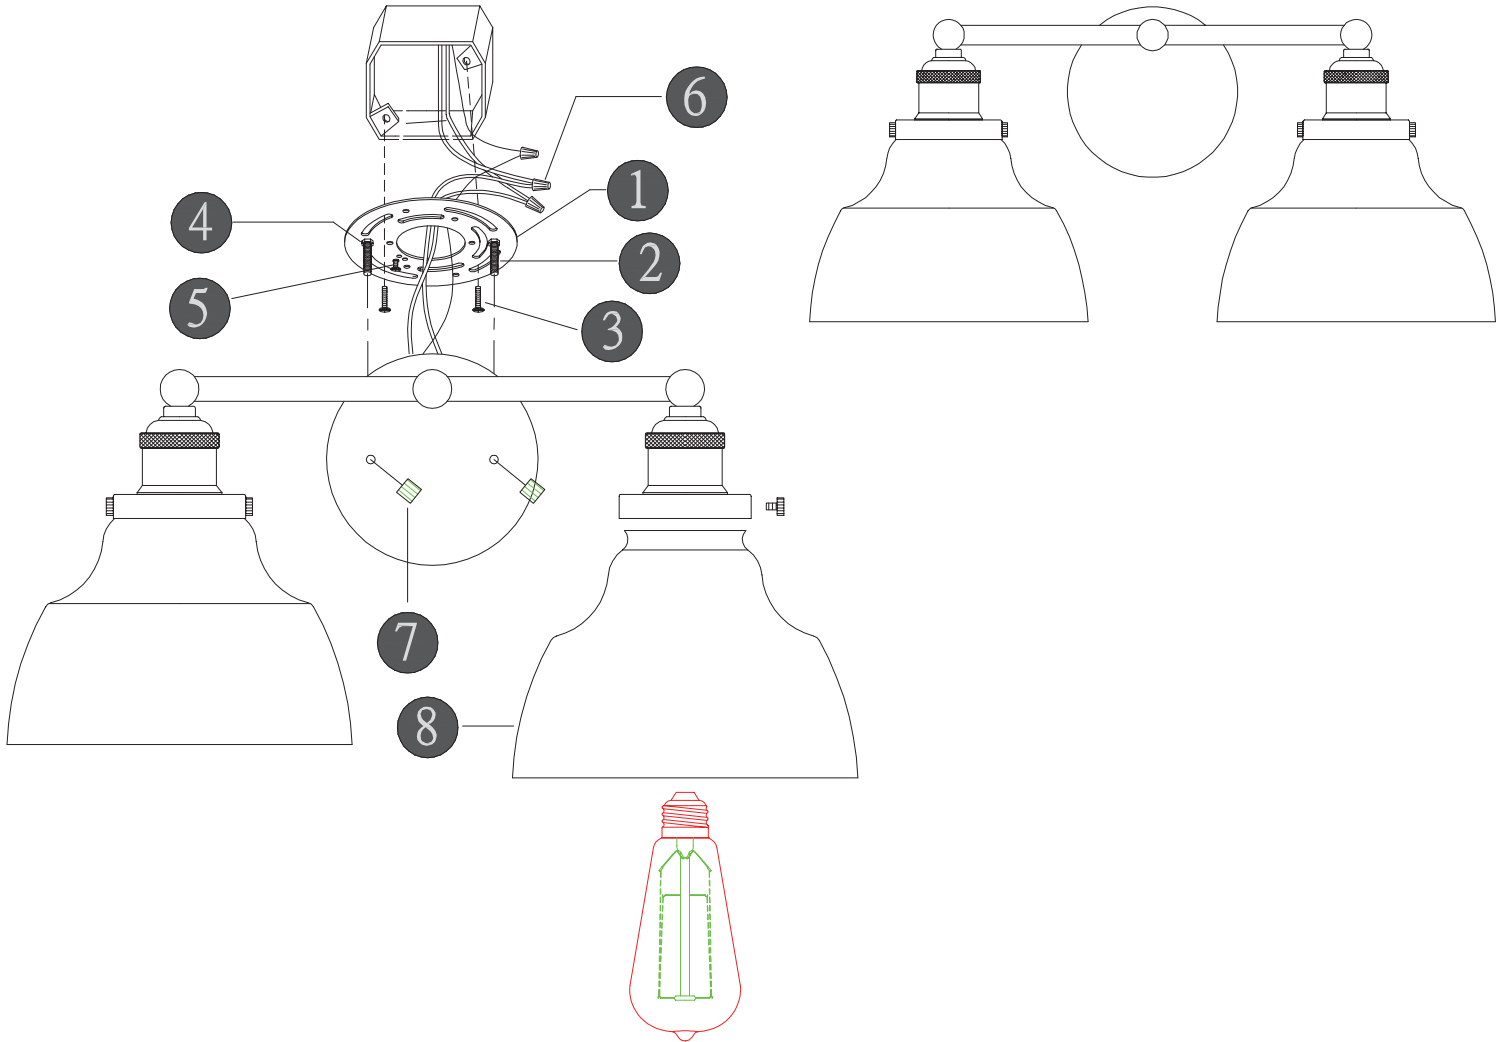

*Specify Finish / Especifica el Acabado / Spécifiez la Finition

REVISED: 12/06/2021
CODES: PHVL3071

MOORETOWN

VANITY LIGHT

LÁMPARA DE TOCADOR

APPLIQUE DE SALLE DE BAIN

SKU: 440767

No.	Part Name	Nombre de pieza	Pièce	Part No.
1	Mounting Plate (1pc)	Placa de montaje (1pc)	Plaque de montage (1pc)	PHSP307HDWRWTY
2	Mounting Screw (2pcs)	Tornillos de montaje (2pcs)	Vis de montage (2pcs)	
3	Mounting Screw (2pcs)	Tornillos de montaje (2pcs)	Vis de montage (2pcs)	
4	Hex nut (2pcs)	Tuerca hexagonal (2pcs)	Écrou hexagonal (2pcs)	
5	Ground Screw (1pc)	Tornillo a tierra (1pc)	Vis de borne de terre (1pc)	
6	Wire Nut (3pcs)	Empalme plástico (3pcs)	Capuchon de connexion (3pcs)	PHSP3072NUTWTY
7	Wheel (2pcs)	Rueda (2pcs)	Roue (2pcs)	
8	Glass Shade (2pcs)	Pantalla de vidrio (2pcs)	Abat-jour en verre (2pcs)	

*Specify Finish / Especifica el Acabado / Spécifiez la Finition

REVISED: 12/06/2021
CODES: PHVL3072

MOORETOWN

VANITY LIGHT

LÁMPARA DE TOCADOR

APPLIQUE DE SALLE DE BAIN

SKU: 944752

No.	Part Name	Nombre de pieza	Pièce	Part No.
1	Mounting Plate (1pc)	Placa de montaje (1pc)	Plaque de montage (1pc)	PHSP307HDWRWTY
2	Mounting Screw (2pcs)	Tornillos de montaje (2pcs)	Vis de montage (2pcs)	
3	Mounting Screw (2pcs)	Tornillos de montaje (2pcs)	Vis de montage (2pcs)	
4	Hex nut (2pcs)	Tuerca hexagonal (2pcs)	Écrou hexagonal (2pcs)	
5	Ground Screw (1pc)	Tornillo a tierra (1pc)	Vis de borne de terre (1pc)	
6	Wire Nut (3pcs)	Empalme plástico (3pcs)	Capuchon de connexion (3pcs)	PHSP3073NUTWTY
7	Wheel (2pcs)	Rueda (2pcs)	Roue (2pcs)	
8	Glass Shade (3pcs)	Pantalla de vidrio (3pcs)	Abat-jour en verre (3pcs)	PHSP307GLSWTY