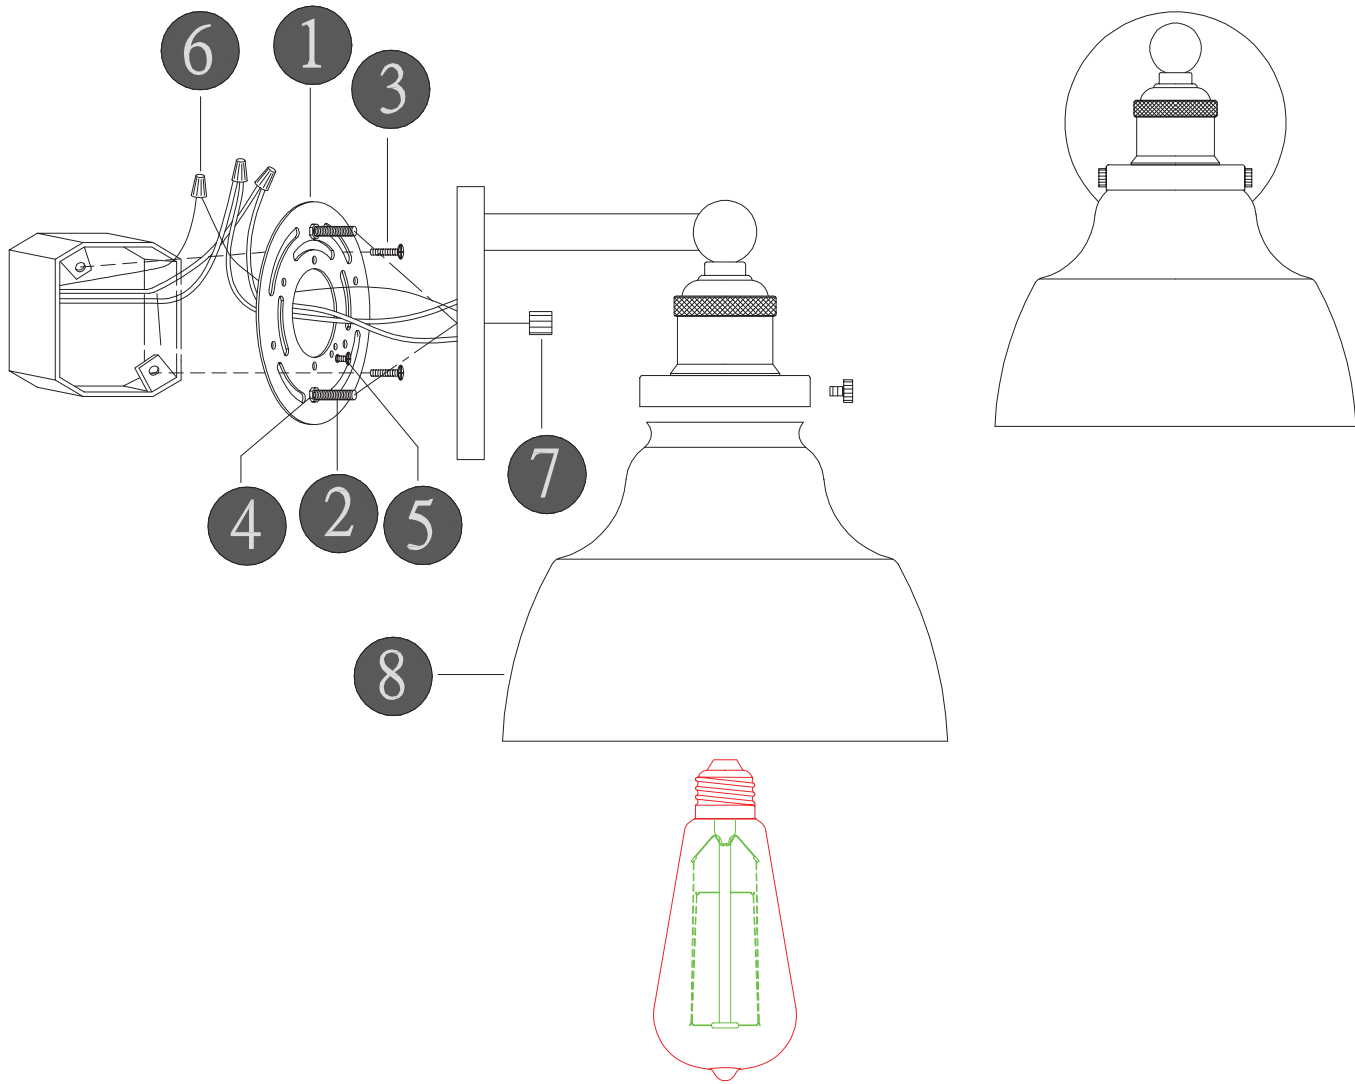

MOORETOWN

VANITY LIGHT

LÁMPARA DE TOCADOR

APPLIQUE DE SALLE DE BAIN

SKU: 440768

No.	Part Name	Nombre de pieza	Pièce	Part No.
1	Mounting Plate (1pc)	Placa de montaje (1pc)	Plaque de montage (1pc)	PHSP307PCHDWRPCWTY
2	Mounting Screw (2pcs)	Tornillos de montaje (2pcs)	Vis de montage (2pcs)	
3	Mounting Screw (2pcs)	Tornillos de montaje (2pcs)	Vis de montage (2pcs)	
4	Hex nut (2pcs)	Tuerca hexagonal (2pcs)	Écrou hexagonal (2pcs)	
5	Ground Screw (1pc)	Tornillo a tierra (1pc)	Vis de borne de terre (1pc)	
6	Wire Nut (3pcs)	Empalme plástico (3pcs)	Capuchon de connexion (3pcs)	PHSP3072NUTPCWTY
7	Wheel (2pcs)	Rueda (2pcs)	Roue (2pcs)	
8	Glass Shade (2pcs)	Pantalla de vidrio (2pcs)	Abat-jour en verre (2pcs)	

*Specify Finish / Especifica el Acabado / Spécifiez la Finition

REVISED: 11/24/2021
CODES: PHVL3072

MOORETOWN

VANITY LIGHT

LÁMPARA DE TOCADOR

APPLIQUE DE SALLE DE BAIN

SKU: 944734

No.	Part Name	Nombre de pieza	Pièce	Part No.
1	Mounting Plate (1pc)	Placa de montaje (1pc)	Plaque de montage (1pc)	PHSP307HDWRWTY
2	Mounting Screw (2pcs)	Tornillos de montaje (2pcs)	Vis de montage (2pcs)	
3	Mounting Screw (2pcs)	Tornillos de montaje (2pcs)	Vis de montage (2pcs)	
4	Hex nut (2pcs)	Tuerca hexagonal (2pcs)	Écrou hexagonal (2pcs)	
5	Ground Screw (1pc)	Tornillo a tierra (1pc)	Vis de borne de terre (1pc)	
6	Wire Nut (3pcs)	Empalme plástico (3pcs)	Capuchon de connexion (3pcs)	PHSP3071NUTWTY
7	Wheel (2pcs)	Rueda (2pcs)	Roue (2pcs)	
8	Glass Shade (1pc)	Pantalla de vidrio (1pc)	Abat-jour en verre (1pc)	PHSP307GLSWTY