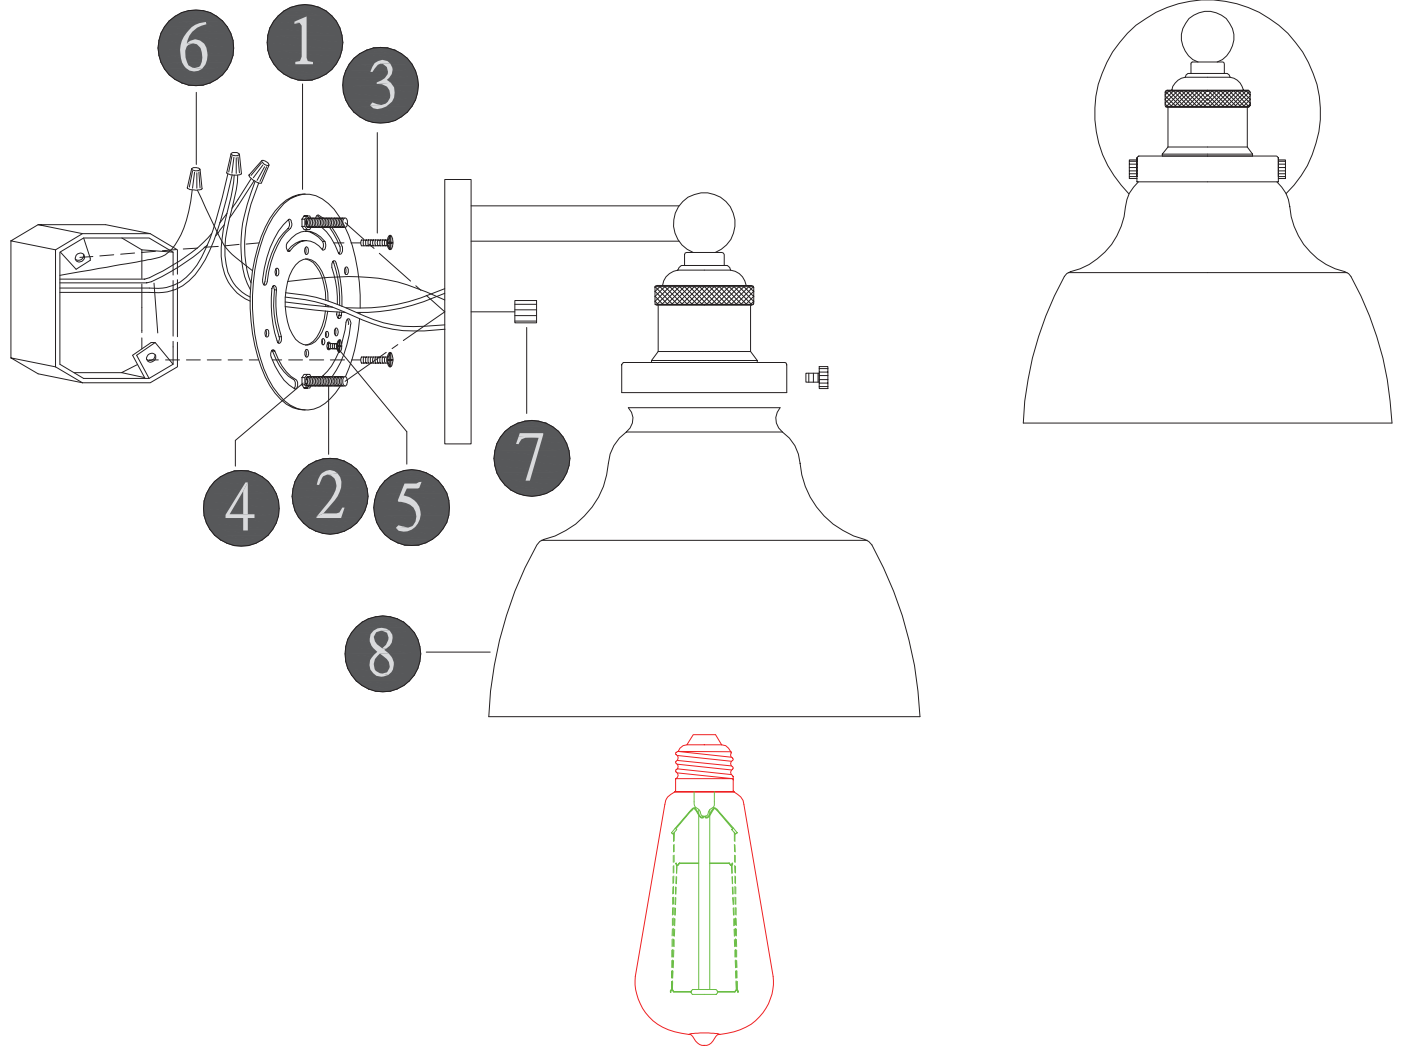

*Specify Finish / Especifica el Acabado / Spécifiez la Finition

REVISED: 11/24/2021
CODES: PHVL3071

MOORETOWN

VANITY LIGHT

LÁMPARA DE TOCADOR

APPLIQUE DE SALLE DE BAIN

SKU: 944734

No.	Part Name	Nombre de pieza	Pièce	Part No.
1	Mounting Plate (1pc)	Placa de montaje (1pc)	Plaque de montage (1pc)	PHSP307PCHDWRPCWTY
2	Mounting Screw (2pcs)	Tornillos de montaje (2pcs)	Vis de montage (2pcs)	
3	Mounting Screw (2pcs)	Tornillos de montaje (2pcs)	Vis de montage (2pcs)	
4	Hex nut (2pcs)	Tuerca hexagonal (2pcs)	Écrou hexagonal (2pcs)	
5	Ground Screw (1pc)	Tornillo a tierra (1pc)	Vis de borne de terre (1pc)	
6	Wire Nut (3pcs)	Empalme plástico (3pcs)	Capuchon de connexion (3pcs)	PHSP3071NUTPCWTY
7	Wheel (2pcs)	Rueda (2pcs)	Roue (2pcs)	
8	Glass Shade (1pc)	Pantalla de vidrio (1pc)	Abat-jour en verre (1pc)	PHSP307GLSWTY

*Specify Finish / Especifica el Acabado / Spécifiez la Finition

REVISED: 12/06/2021
CODES: PHVL3071

MOORETOWN

VANITY LIGHT

LÁMPARA DE TOCADOR

APPLIQUE DE SALLE DE BAIN

SKU: 440767

No.	Part Name	Nombre de pieza	Pièce	Part No.
1	Mounting Plate (1pc)	Placa de montaje (1pc)	Plaque de montage (1pc)	PHSP307HDWRWTY
2	Mounting Screw (2pcs)	Tornillos de montaje (2pcs)	Vis de montage (2pcs)	
3	Mounting Screw (2pcs)	Tornillos de montaje (2pcs)	Vis de montage (2pcs)	
4	Hex nut (2pcs)	Tuerca hexagonal (2pcs)	Écrou hexagonal (2pcs)	
5	Ground Screw (1pc)	Tornillo a tierra (1pc)	Vis de borne de terre (1pc)	
6	Wire Nut (3pcs)	Empalme plástico (3pcs)	Capuchon de connexion (3pcs)	PHSP3072NUTWTY
7	Wheel (2pcs)	Rueda (2pcs)	Roue (2pcs)	
8	Glass Shade (2pcs)	Pantalla de vidrio (2pcs)	Abat-jour en verre (2pcs)	