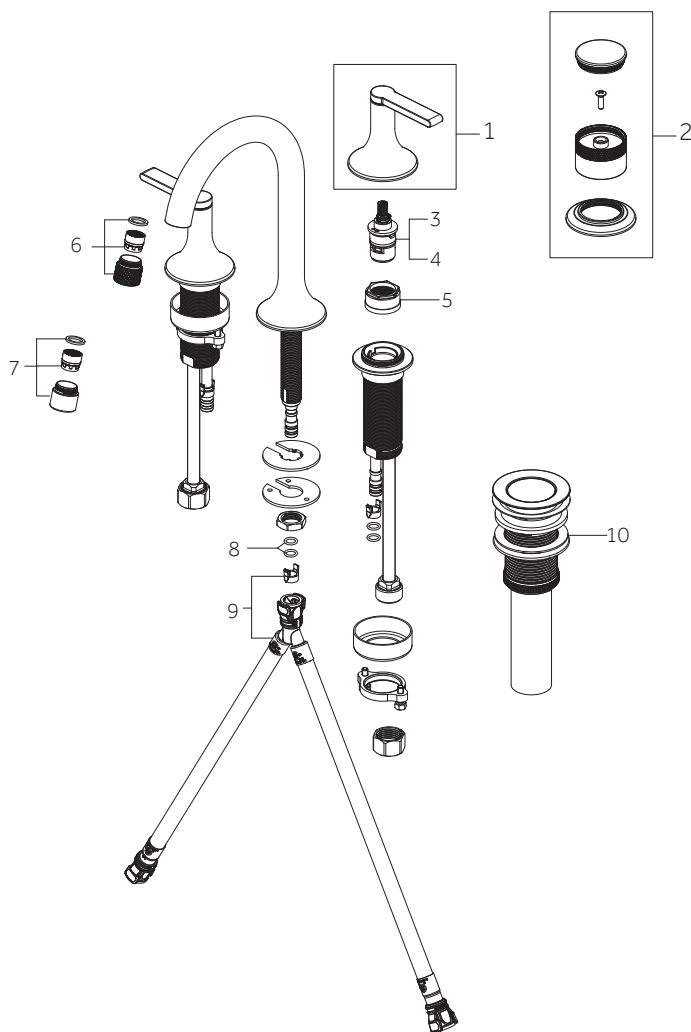

TWO HANDLE LAVATORY FAUCET
 MEZCLADORA PARA TINA LAVABO DE DOS
 ROBINET DE LAVABO À DEUX POIGNÉES

SKU: 951346, 951347

No.	Part Name	Nombre de pieza	Pièce	Part No.
1	Handle	Llave	Poignée	SHLZWSLEV*
2	Handle	Llave	Poignée	SHLZWSKNOB*
3	Cartridge H	Cartucho H	Cartouche H	OBPF220047
4	Cartridge C	Cartucho C	Cartouche C	OBPF220046
5	Bonnet	Capuchón	Enjolvieur	OBPF70058
6	Aerator	Aireado	Aérateur	OBPF5F30007*
7	Aerator	Aireado	Aérateur	OBPF530248*
8	O-ring	Aro Tórico	Joint Torique	OBPF60002
9	Quick Connect Assembly	Ensamblaje Quick Connect	Assemblage de Raccord Rapide	OBPF870623
10	Press Pop-up Assembly	Presiona El Ensamblaje Emergente	Enfoncer L'assemblage Escamotable	OBPF940196*

*Specify Finish / Especifica el Acabado / Spécifiez la Finition

Code: SHWSCLZ800LEV, SHWSCLZ800KNOB