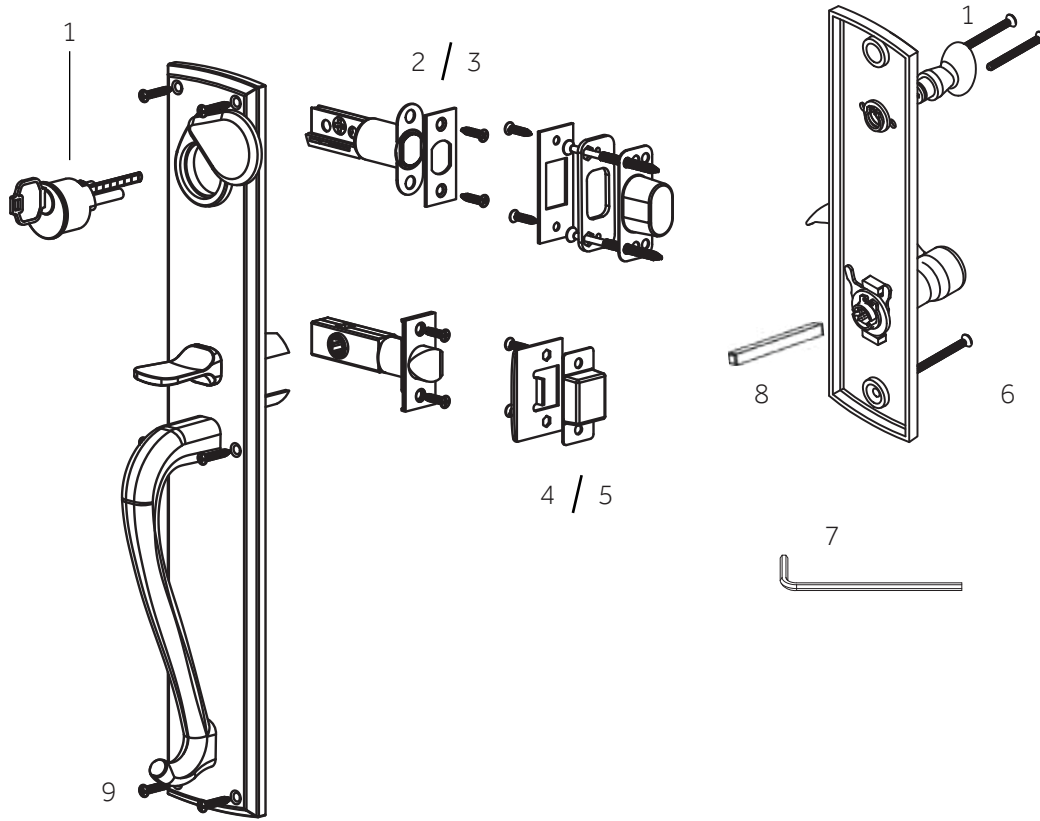

BULLOCK

SOLID BRASS ENTRANCE SET CONJUNTO DE ENTRADA DE LATÓN MACIZO ENSEMBLE D'ENTREE EN LAITON MASSIF

SKU: 915876-KE

No.	Part Name	Nombre de pieza	Pièce	Part No.
1	Housing, Lock Cylinder (Including Matching Keys) & 37mm Post Screws	Carcasa, Cilindro De Cerradura (Incluyendo llaves a juego) y tornillos de poste de 37 mm.	Boîtier, cylindre de serrure (y compris Clés assorties) et vis de poteau de 37 mm	EH.LOCK
2	Dead Bolt 2 3/4" Latch Set - Includes Latch, Strike Plate, Face Plate, Dust Box, Screws	Juego de cerrojo Dead Bolt de 2 3/4" - Incluye Pestillo, placa de contacto, placa frontal, caja de polvo, Tornillos	Ensemble de loquets à pêne dormant 2 3/4 po - Comprend Loquet, gâche, plaque frontale, boîte à poussière, Des vis	DBOLT-LATCH-234
3	Dead Bolt 2 3/8" Latch Set - Includes Latch, Strike Plate, Face Plate, Dust Box, Screws	Juego de cerrojo Dead Bolt de 2 3/8" - Incluye Pestillo, placa de contacto, placa frontal, caja de polvo, Tornillos	Ensemble de loquets à pêne dormant 2 3/8 po - Comprend Loquet, gâche, plaque frontale, boîte à poussière, Des vis	DBOLT-LATCH-238
4	Passage 2 3/4" Latch Set - Includes Latch, Strike Plate, Face Plate, Dust Box, Spindle, Screws	Pasaje 2 3/4" Pasador Juego - Incluye Pestillo, placa de contacto, placa frontal, caja de polvo, Husillo, Tornillos	Ensemble de loquets Passage 2 3/4 po - Comprend Loquet, gâche, plaque frontale, boîte à poussière, Broche, Vis	PASS-LATCH-234
5	Passage 2 3/8" Latch Set - Includes Latch, Strike Plate, Face Plate, Dust Box, Spindle, Screws	Pasaje 2 3/8" Pasador Juego - Incluye Pestillo, placa de contacto, placa frontal, caja de polvo, Husillo, Tornillos	Ensemble de loquets Passage 2 3/8 po - Comprend Loquet, gâche, plaque frontale, boîte à poussière, Broche, Vis	PASS-LATCH-238
6	44mm Post Screw for Interior Plate assembly	Tornillo de poste de 44 mm para montaje de placa interior	Vis de poteau de 44 mm pour l'assemblage de la plaque intérieure	POST SCREW 44MM
7	Allen Key for Lever/Knob assembly in Handsets	Llave Allen para montaje de palanca/perilla en juegos de manijas	Clé Allen pour ensemble levier/bouton en Poignées	2.5 ALLEN KEY
8	Spindle for Lever/Knob assembly in Handsets	Husillo para montaje Palanca/Pomo en juegos de manijas	Axe pour ensemble levier/bouton en Poignées	TUB SPINDLE
9	25x8 Wood Screws	Tornillos para madera 25x8	Vis à bois 25x8	25x8 WDSCRW