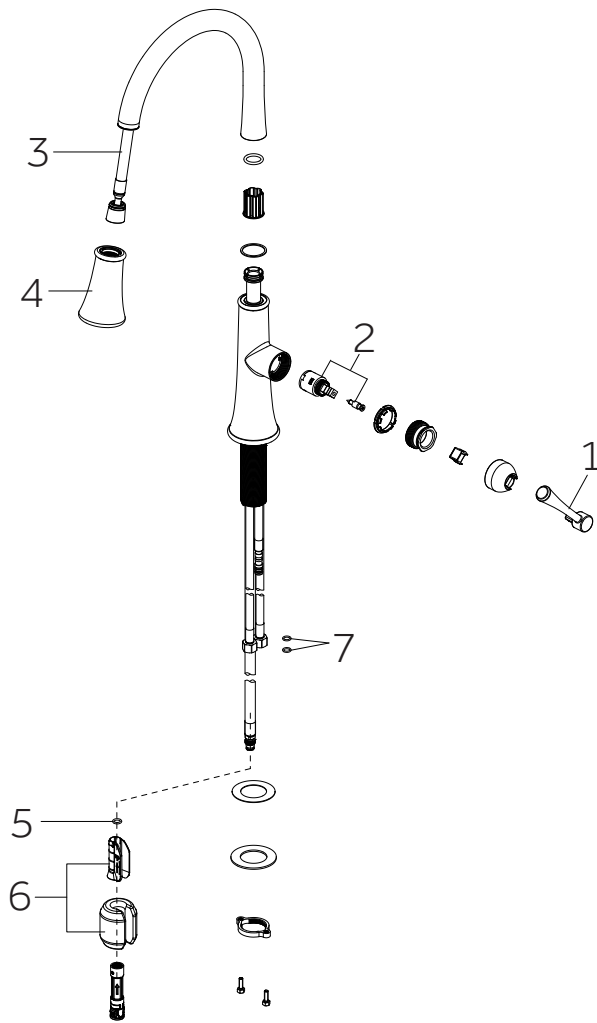

# PERDITA

SINGLE-HOLE PULL-DOWN KITCHEN FAUCET  
 GRIFO DE COCINA EXTRAÍBLE CON ÚNICO ORIFICIO  
 ROBINET DE CUISINE RÉTRACTABLE À UN TROU

SKU: 948400

No.	Part Name	Nombre de pieza	Pièce	Part No.
1	Handle	Llave	Poignée	OBPF713423*
2	Cartridge & Screw	Cartucho & Tornillo	Cartouche & Vis	OBPF220089
3	Hose	Manguera	Rondelle	OBPF670008
4	Sprayhead	Cabesal del Rociador	Tête de pulvérisation	OBPF638420*
5	O-Ring	Aro "O"	Joint torique	OBPF60024
6	Weight	Peso	Poids	OBPF7052564204
7	O-Ring	Aro "O"	Joint torique	OBPF60002

\*Specify Finish / Especifica el Acabado / Spécifiez la Finition

Code: SHXCPD101