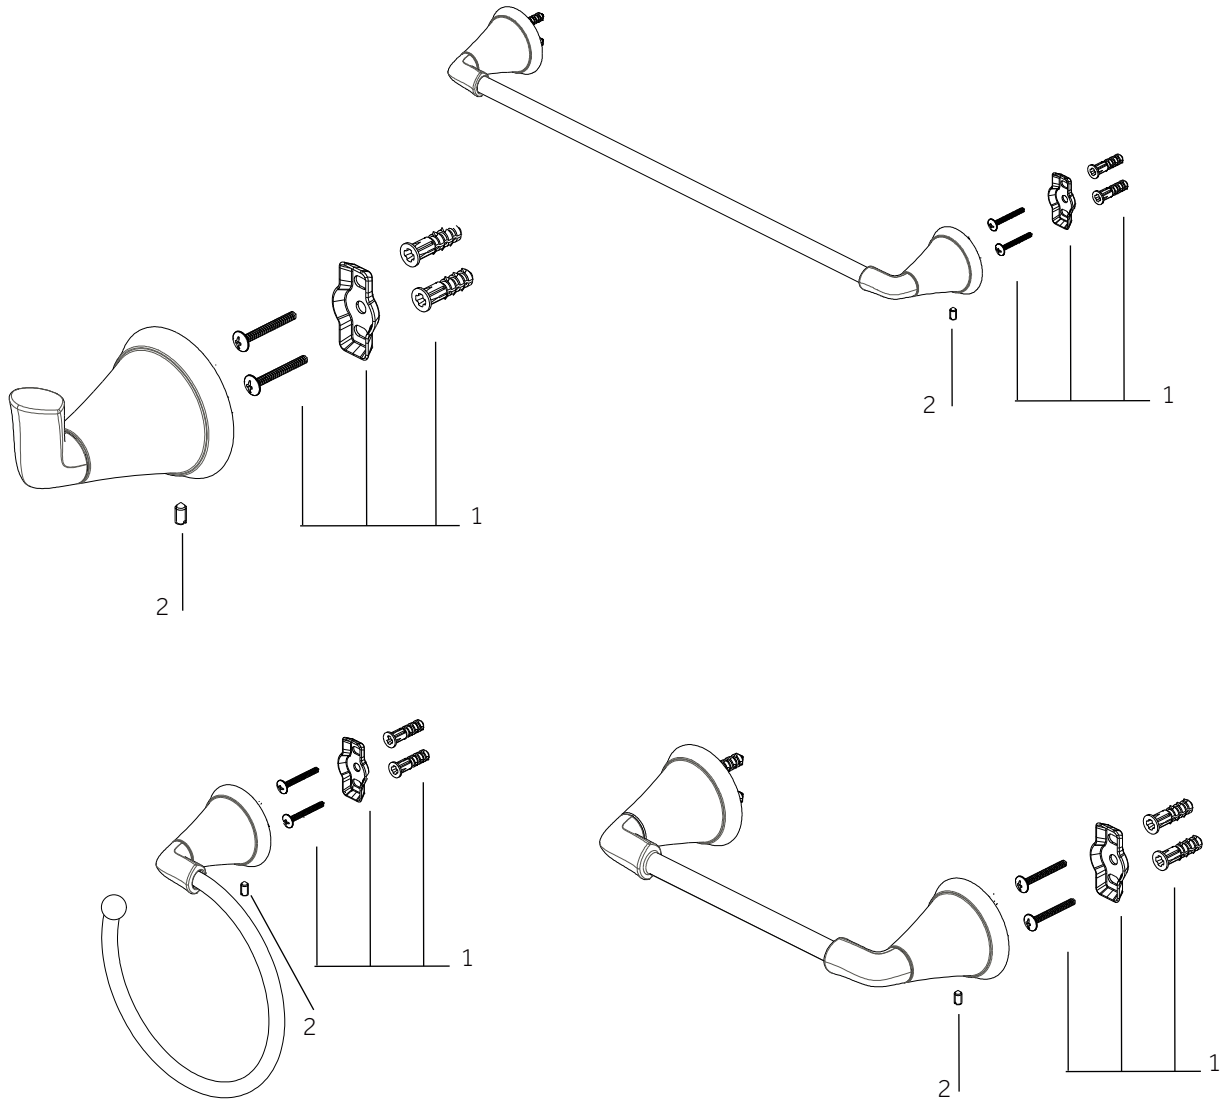

PROVINCETOWN

BATHROOM ACCESSORIES

INSTALACIÓN DE ACCESORIOS DE BAÑO

ACCESSOIRES DE SALLE DE BAIN

SKU: 948216, 948210, 948203, 948197, 948191

No.	Part Name	Nombre de pieza	Pièce	Part No.
1	Installation Accessories	Accesorios de instalación	Accessoires d'installation	OBPF170403
1	Set Screw	Tornillo de Fijación	Vis de Calage	OBPF150041

*Specify Finish / Especifica el Acabado / Spécifiez la Finition

Code: SHPR4PSET, SHPRTR, SHPRTH, SHPRRH, SHPR18TB, SHPR24TB