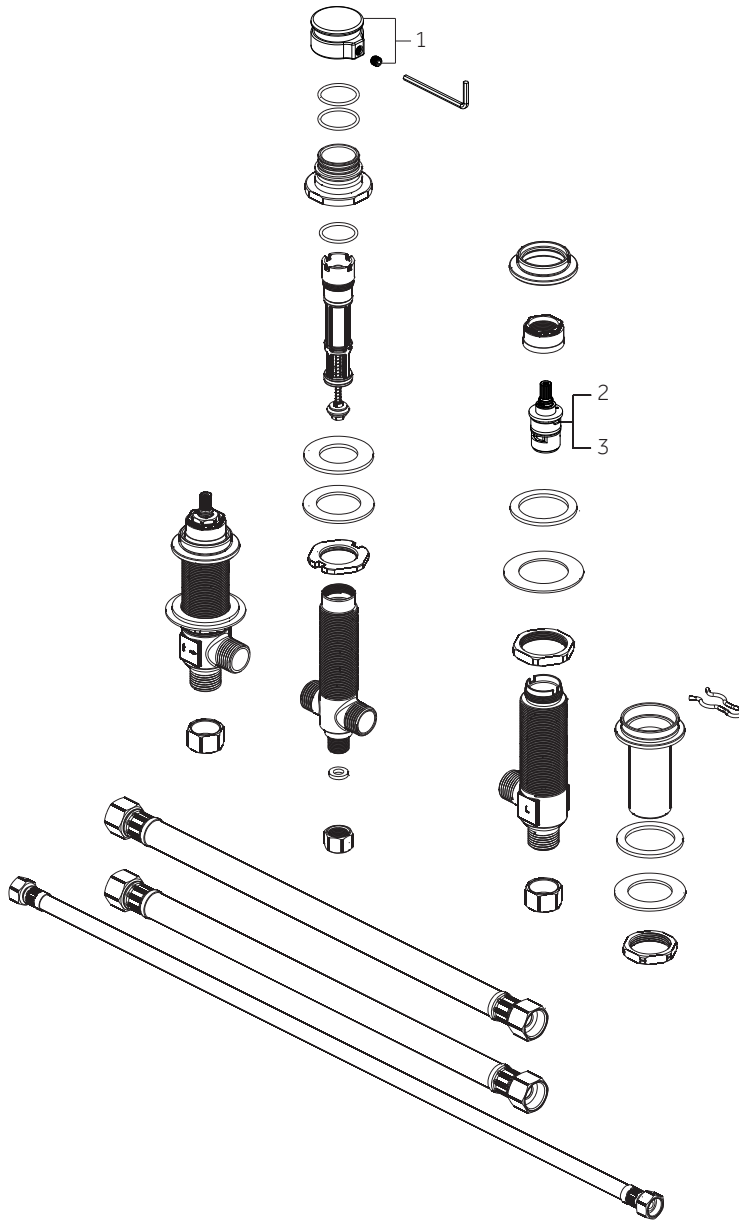

ROMAN TUB FAUCET

HAND SHOWER ROUGH-IN VALVE KIT

GRIFO PARA BAÑERA ROMANA CON KIT DE VÁLVULA OCULTA PARA DUCHA DE MANO

ROBINET DE BAIGNOIRE ROMAINE KIT ROBINET POUR DOUCHE À MAIN

SKU: 448005

No.	Part Name	Nombre de pieza	Pièce	Part No.
1	Plug	Tapón	Bonde	OBF3F70026
2	Cartridge H	Cartucho H	Cartouche H	OBF220046
3	Cartridge C	Cartucho C	Cartouche C	OBF220047

*Specify Finish / Especifica el Acabado / Spécifiez la Finition

Code: SH674164