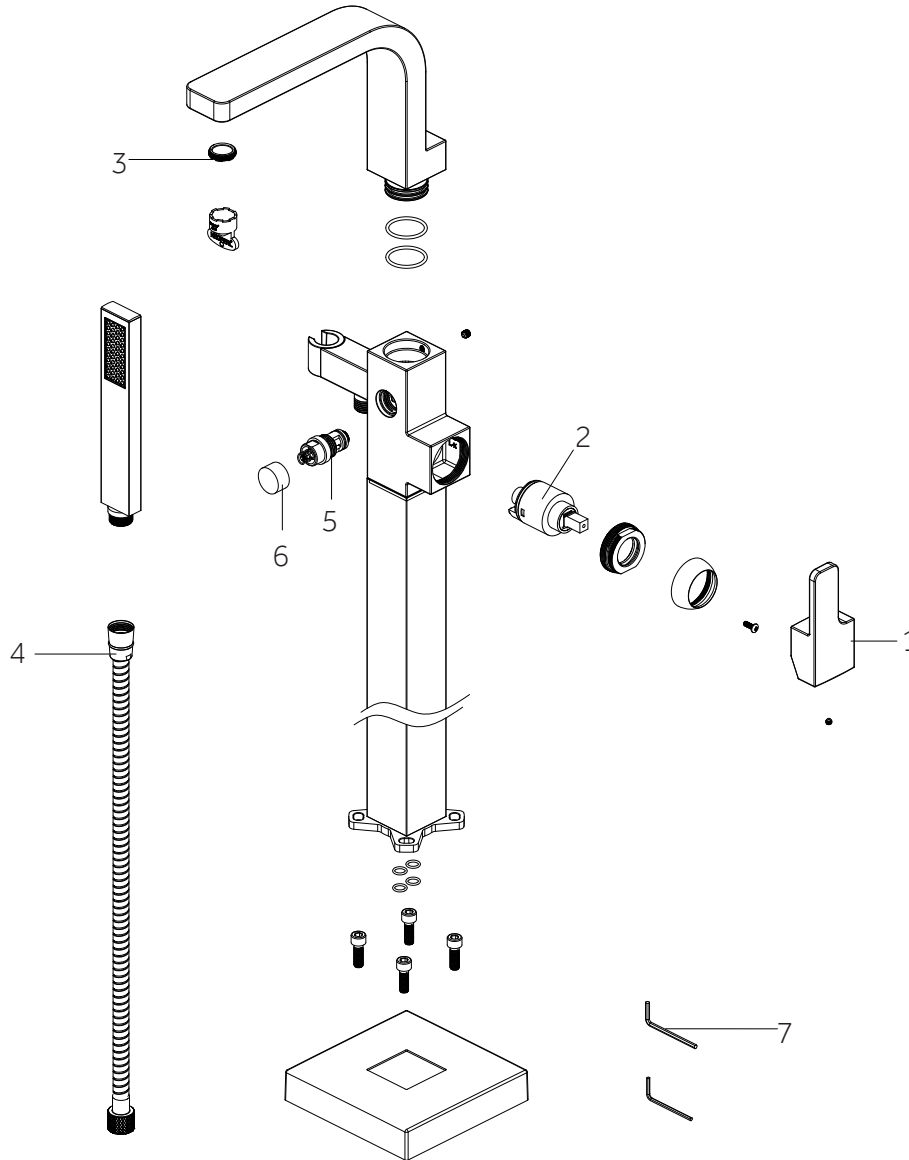

# HIBISCUS

FREESTANDING TUB FAUCET

GRIFO PARA TINA SIN EMPOTRAR HIBISCUS

ROBINET DE BAINOIRE SUR PIEDS

SKU: 948658

No.	Part Name / Nombre de pieza	Part No.
1	Handle / Llave / Poignée	OBPF713611*
2	Cartridge / Cartucho / Cartouche	OBPF220074
3	Aerator / Aireado / Aérateur	OBPF530185
4	Shower Hose / Manguera de la ducha / Tuyau flexible de douche	OBPF638288*
5	Diverter / Desviador / Dérivation	OBPF70580*
6	Cap / Tapa / Capuchon	OBPF80701*
7	2.5mm Hex Allen Wrench / 2.5mm Hex Llave Allen / 2.5mm Hex Cié hexagonale	OBPF1RP70221