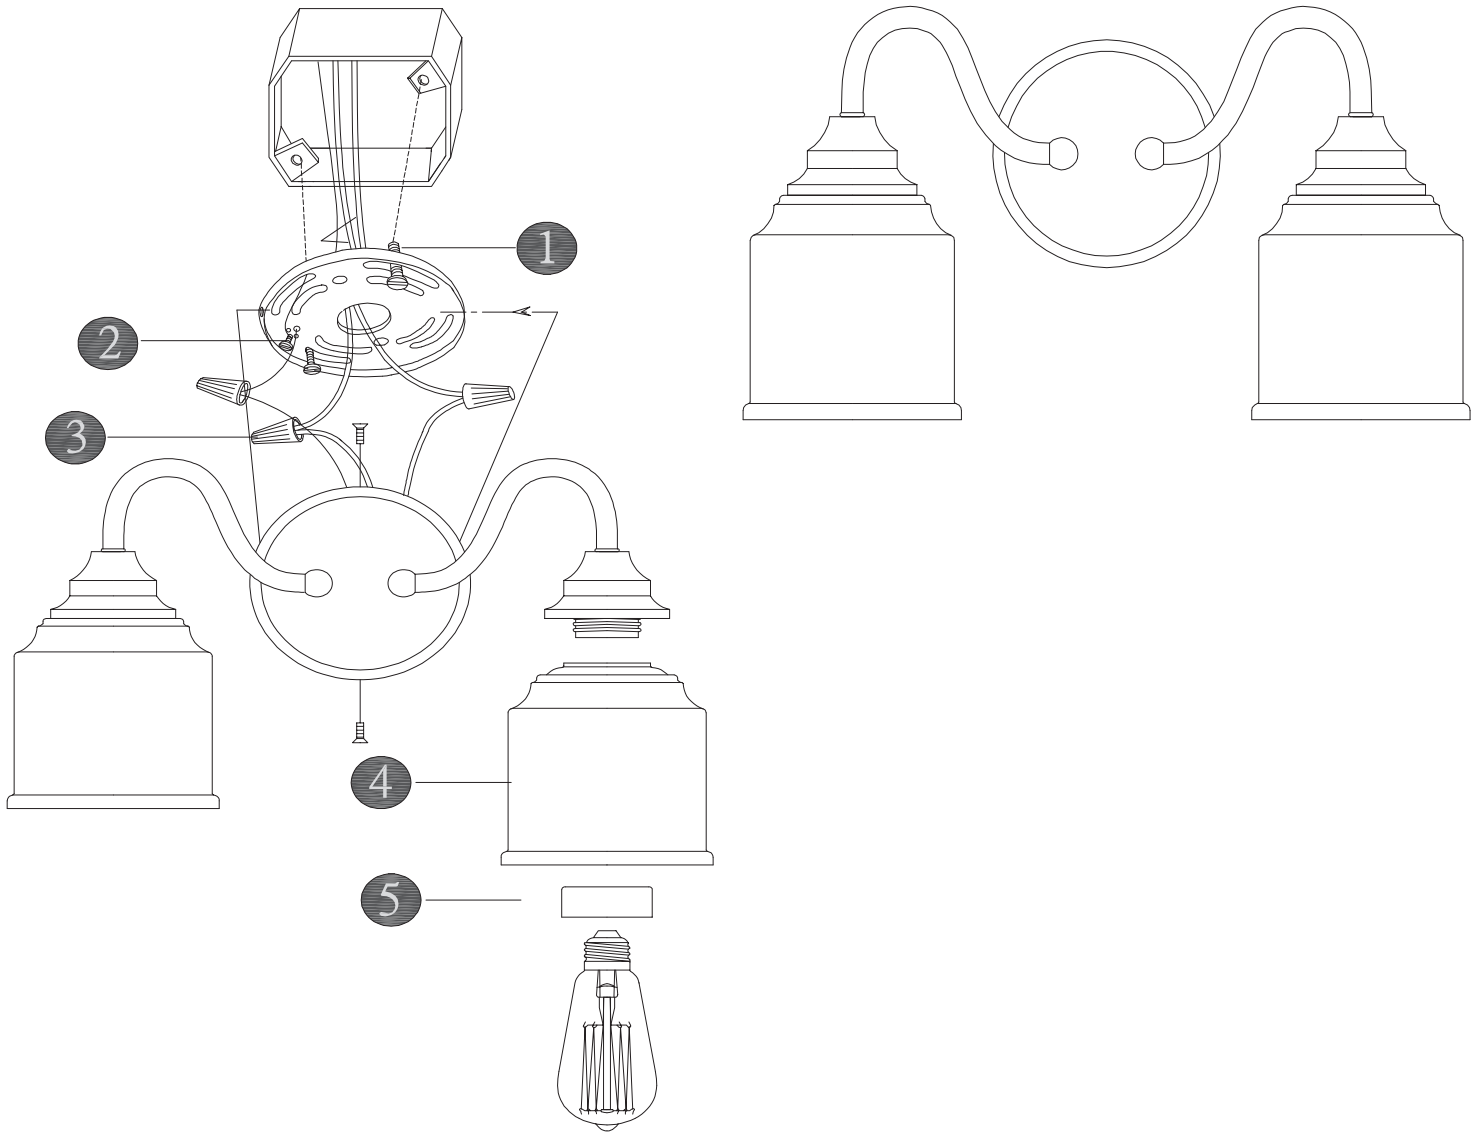

# CENTERVILLE

VANITY LIGHT

LÁMPARA DE TOCADOR

APPLIQUE DE SALLE DE BAIN

SKU: 944751

No.	Part Name	Nombre de pieza	Pièce	Part No.
1	Mounting Screw (2pcs)	Tornillos de montaje (2pcs)	Vis de montage (2pcs)	PHSP305HDWRWTY
2	Ground Screw (1pc)	Tornillo a tierra (1pc)	Vis de borne de terre (1pc)	
3	Wire Nut (3pcs)	Empalme plástico (3pcs)	Capuchon de connexion (3pcs)	
4	Glass Shade (3pcs)	Pantalla de vidrio (3pcs)	Abat-jour en verre (3pcs)	PHSP305GLSWTY
5	socket ring(3pcs)	anillo de zócalo(3pcs)	bague de douille(3pcs)	PHSP305SOCRNGPCWTY

\*Specify Finish / Especifica el Acabado / Spécifiez la Finition

REVISED: 11/24/2021  
CODES: PHVL3053

# CENTERVILLE

VANITY LIGHT

LÁMPARA DE TOCADOR

APPLIQUE DE SALLE DE BAIN

SKU: 944745

No.	Part Name	Nombre de pieza	Pièce	Part No.
1	Mounting Screw (2pcs)	Tornillos de montaje (2pcs)	Vis de montage (2pcs)	PHSP305HDWRWTY
2	Ground Screw (1pc)	Tornillo a tierra (1pc)	Vis de borne de terre (1pc)	
3	Wire Nut (3pcs)	Empalme plástico (3pcs)	Capuchon de connexion (3pcs)	
4	Glass Shade (2pcs)	Pantalla de vidrio (2pcs)	Abat-jour en verre (2pcs)	PHSP305GLSWTY
5	socket ring(2pcs)	anillo de zócalo(2pcs)	bague de douille(2pcs)	PHSP305SOCRNGWTY