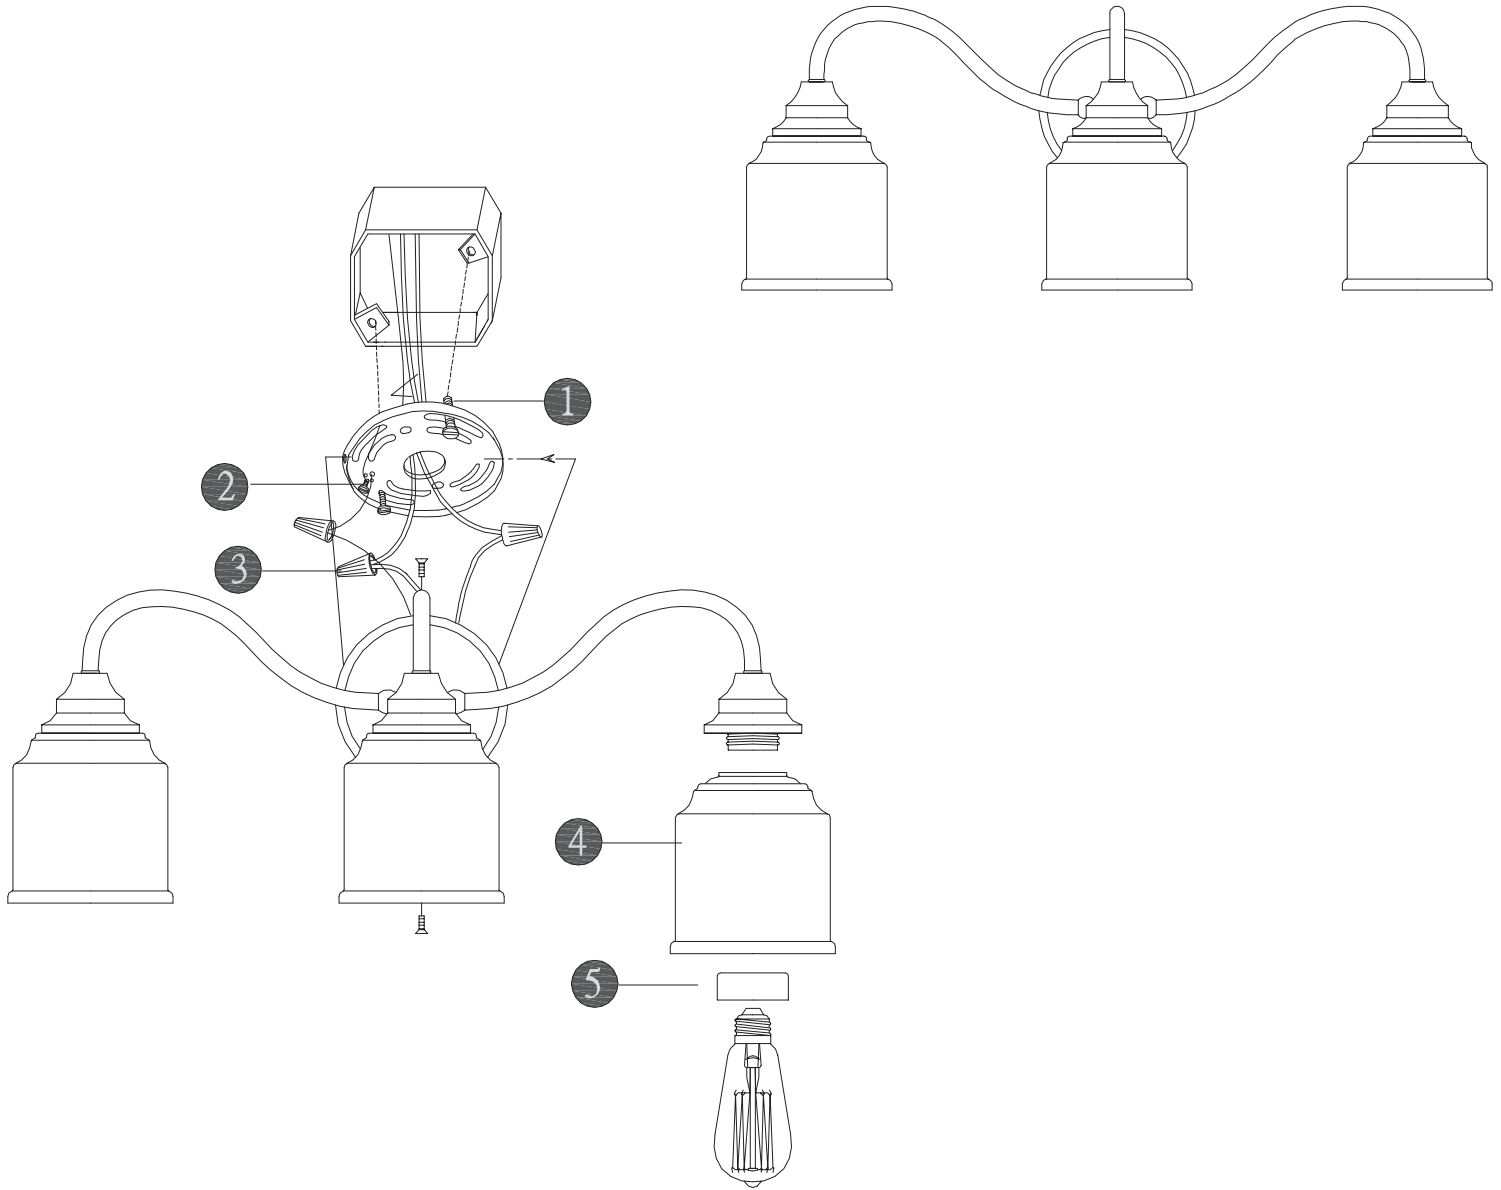

# CENTERVILLE

VANITY LIGHT

LÁMPARA DE TOCADOR

APPLIQUE DE SALLE DE BAIN

SKU: 944751

No.	Part Name	Nombre de pieza	Pièce	Part No.
1	Mounting Screw (2pcs)	Tornillos de montaje (2pcs)	Vis de montage (2pcs)	PHSP305HDWRWTY
2	Ground Screw (1pc)	Tornillo a tierra (1pc)	Vis de borne de terre (1pc)	
3	Wire Nut (3pcs)	Empalme plástico (3pcs)	Capuchon de connexion (3pcs)	
4	Glass Shade (3pcs)	Pantalla de vidrio (3pcs)	Abat-jour en verre (3pcs)	PHSP305GLSWTY
5	socket ring(3pcs)	anillo de zócalo(3pcs)	bague de douille(3pcs)	PHSP305SOCRNGPCWTY

\*Specify Finish / Especifica el Acabado / Spécifiez la Finition

REVISED: 11/24/2021  
CODES: PHVL3053

# CENTERVILLE

VANITY LIGHT

LÁMPARA DE TOCADOR

APPLIQUE DE SALLE DE BAIN

SKU: 944745

No.	Part Name	Nombre de pieza	Pièce	Part No.
1	Mounting Screw (2pcs)	Tornillos de montaje (2pcs)	Vis de montage (2pcs)	PHSP305HDWRWTY
2	Ground Screw (1pc)	Tornillo a tierra (1pc)	Vis de borne de terre (1pc)	
3	Wire Nut (3pcs)	Empalme plástico (3pcs)	Capuchon de connexion (3pcs)	
4	Glass Shade (2pcs)	Pantalla de vidrio (2pcs)	Abat-jour en verre (2pcs)	PHSP305GLSWTY
5	socket ring(2pcs)	anillo de zócalo(2pcs)	bague de douille(2pcs)	PHSP305SOCRNGWTY