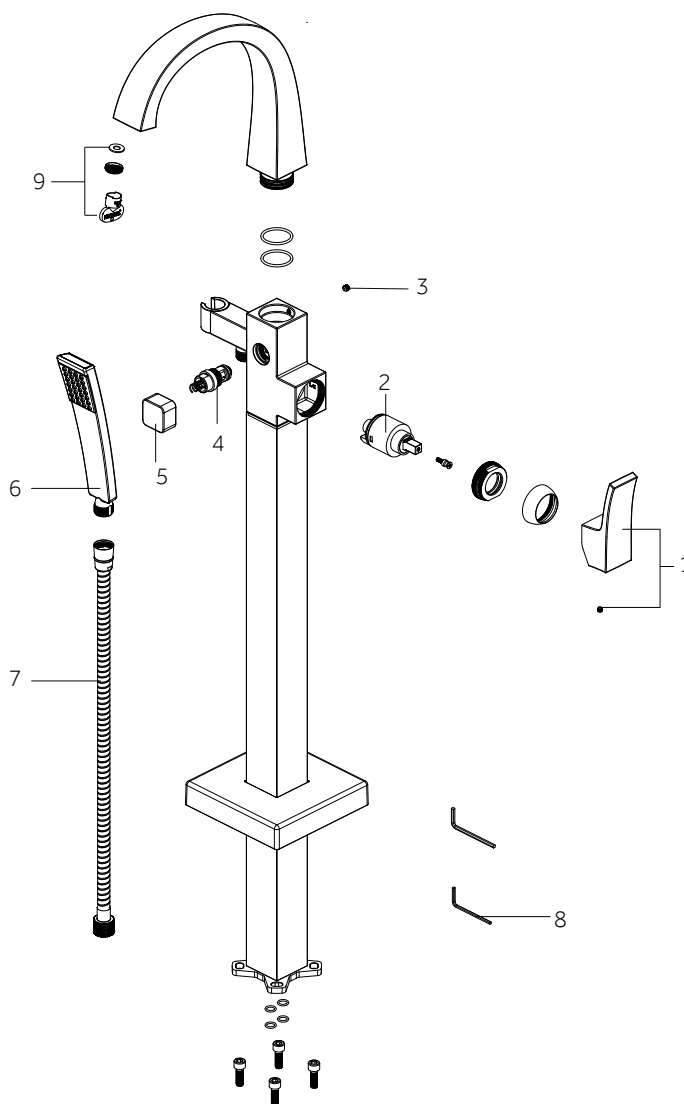

VILAMONTE

FREESTANDING TUB FAUCET

GRIFO PARA TINA SIN EMPOTRAR VILAMONTE

ROBINET DE BAINOIRE AUTOPORTANT

SKU: 948665

No.	Part Name	Nombre de pieza	Pièce	Part No.
1	Handle	Llave	Poignée	OBPF7F13055*
2	Cartridge	Cartucho	Cartouche	OBPF220074
3	Set Screw	Tornillo de Fijación	Vis de calage	OBPF50054
4	Diverter	Desviador	Dérivation	OBPF70580*
5	Cap	Tapa	Capuchon	OBPF80704*
6	Handshower	Ducha de mano	Douche téléphone	SHHS4060G*
7	Shower Hose	Manguera de la ducha	Tuyau Flexible de douche	OBPF638288*
8	2.5mm Hex Allen Wrench	2.5mm Hex Llave Allen	2.5mm Hex Cié hexagonale	OBPF1RP70221
9	Aerator	Aireado	Aérateur	OBPF530281

*Specify Finish / Especifica el Acabado / Spécifiez la Finition

Code: SHVLFS2000G