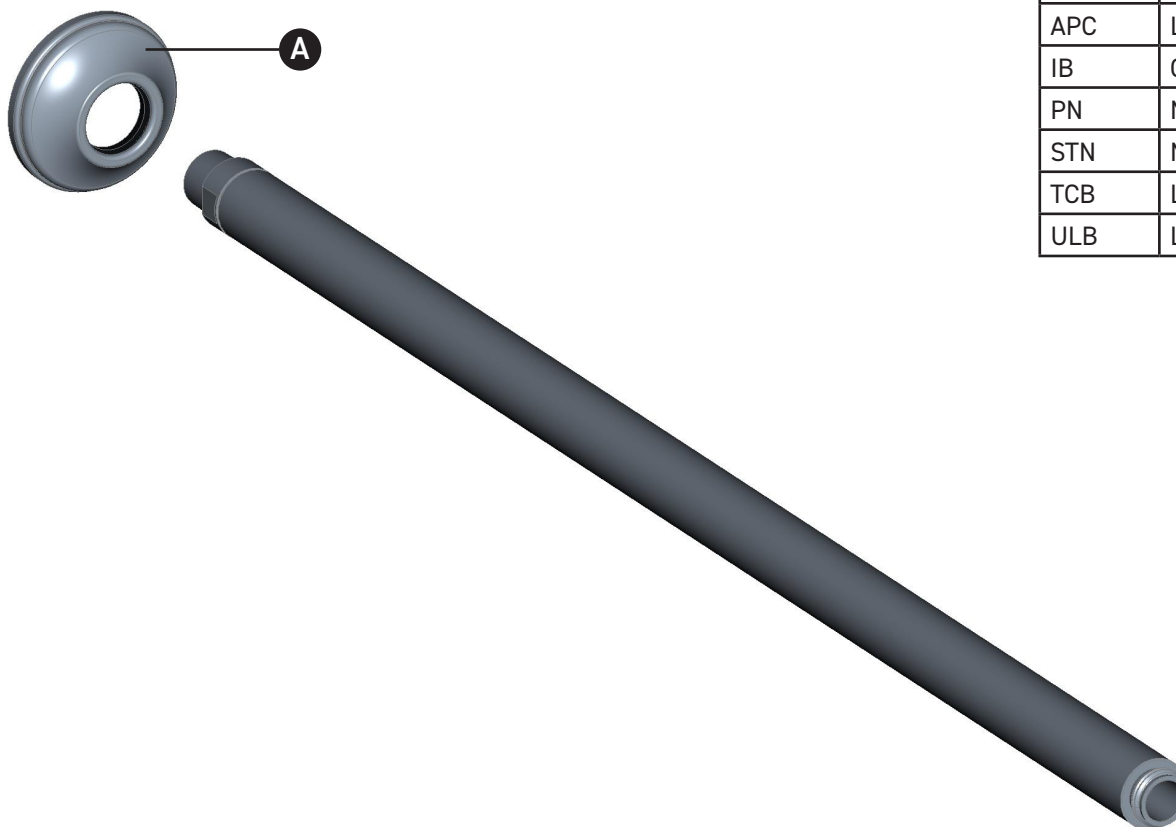

ORDER BY PART NUMBER

ILLUSTRATED PARTS

1505/24

24" Ceiling Mount Shower Arm

ID	Kit Number	Finish
A	ROS0008*	See below

***Finish Determined by Suffix**

Finish	Description
APC	Polished Chrome
IB	Italian Brass
PN	Polished Nickel
STN	Satin Nickel
TCB	Tuscan Brass
ULB	Unlacquered Brass

Riobel

PERRIN & ROWE
LONDON

victoria ⊕ albert®

ROHL

**VEUILLEZ EFFECTUER VOTRE COMMANDE
PAR NO DE RÉFÉRENCE**

ILLUSTRATIONS DES PIÈCES

1505/24

Bras de douche à montage au plafond de 24 po

ID	Référence du kit	Finition
A	ROS0008*	Voir ci-dessous

***Finition déterminée par le Suffixe**

Finition	Description
APC	Laiton poli
IB	Cuivre italien
PN	Nickel poli
STN	Nickel satiné
TCB	Laiton toscan
ULB	Laiton non laqué