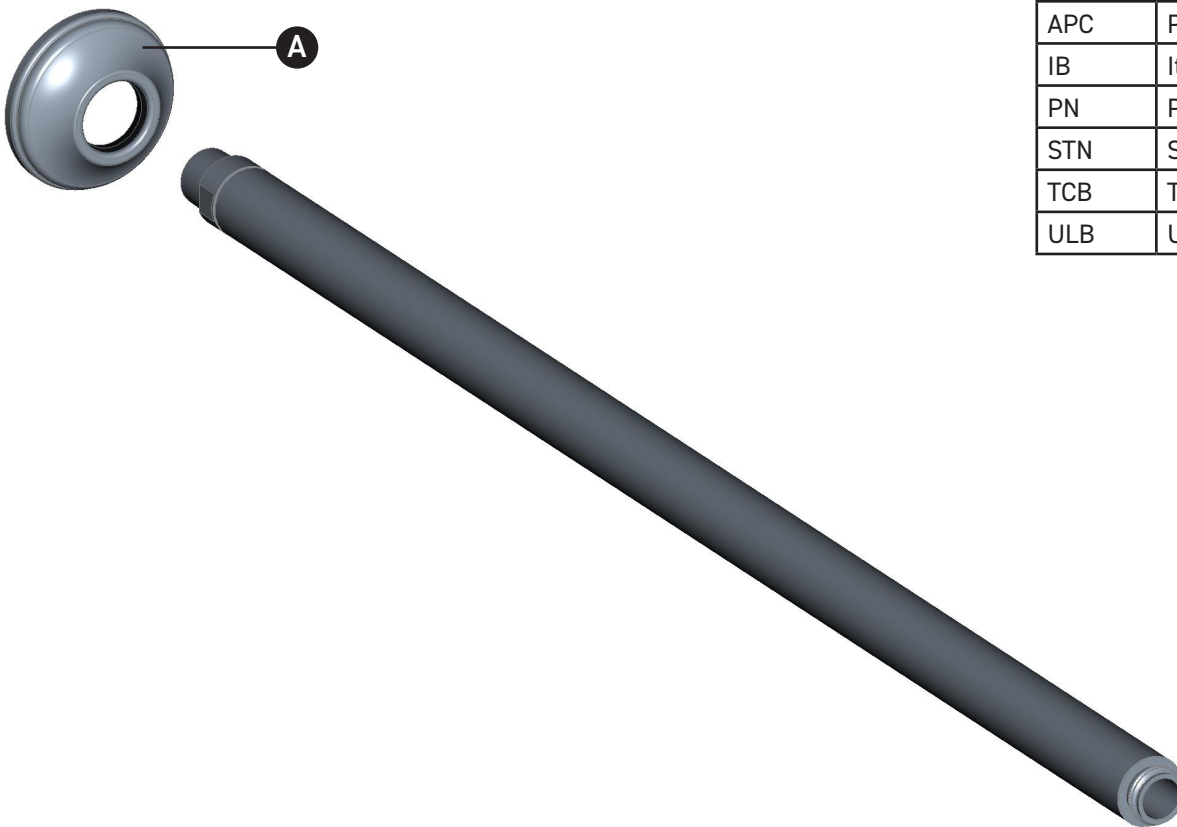

ORDER BY PART NUMBER

ILLUSTRATED PARTS

1505/24

24" Ceiling Mount Shower Arm

ID	Kit Number	Finish
A	ROS0008*	See below

***Finish Determined by Suffix**

Finish	Description
APC	Polished Chrome
IB	Italian Brass
PN	Polished Nickel
STN	Satin Nickel
TCB	Tuscan Brass
ULB	Unlacquered Brass

Riobel

PERRIN & ROWE
LONDON

victoria ⊕ albert®

ROHL

**VEUILLEZ EFFECTUER VOTRE COMMANDE
PAR NO DE RÉFÉRENCE**

ILLUSTRATIONS DES PIÈCES

1505/24

Bras de douche à montage au plafond de 24 po

ID	Référence du kit	Finition
A	ROS0008*	Voir ci-dessous

***Finition déterminée par le Suffixe**

Finition	Description
APC	Laiton poli
IB	Cuivre italien
PN	Nickel poli
STN	Nickel satiné
TCB	Laiton toscan
ULB	Laiton non laqué