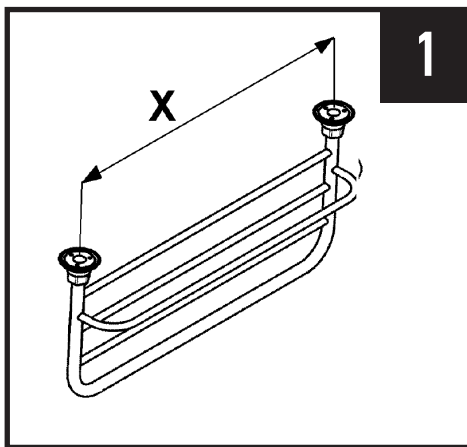

INSTALLATION INSTRUCTIONS INSTRUCTION DE MONTAGE INSTRUCCION DE MONTAJE

Wall Mounted Towel Shelf
Étagère à serviettes murale
Toallero montado en la pared

For warranty or additional information, contact:
Pour la garantie ou des informations supplémentaires, contactez:
Para garantía o información adicional, comuníquese con: