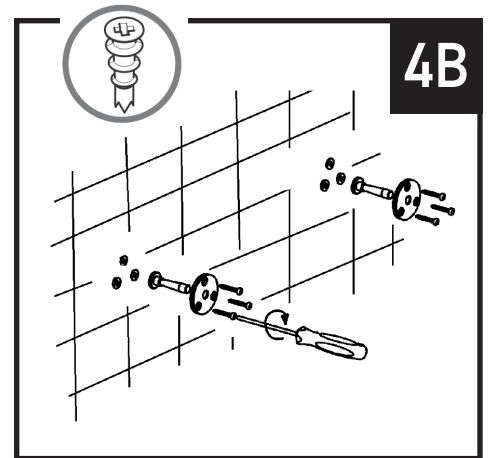

INSTALLATION INSTRUCTIONS INSTRUCTION DE MONTAGE INSTRUCCION DE MONTAJE

Wall Mounted Towel Shelf
Étagère à serviettes murale
Toallero montado en la pared

For warranty or additional information, contact:
Pour la garantie ou des informations supplémentaires, contactez:
Para garantía o información adicional, comuníquese con: