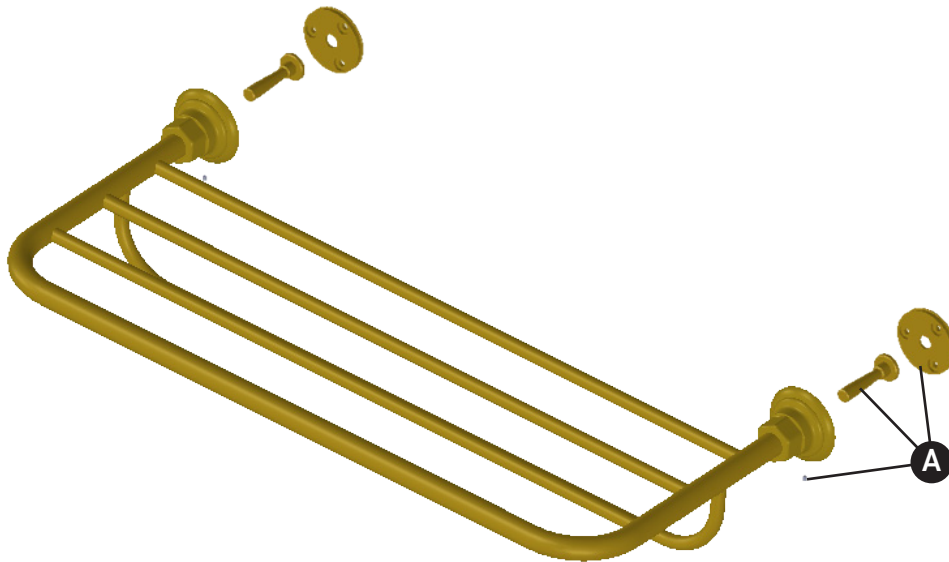

## PIEZAS ILUSTRADAS

### ROT10

Toallero montado en la pared

ID	Referencia del kit	Acabado
A	JC10HRDWR	N/A

\*Acabado determinado por el sufijo

Acabado	Descripción
APC	Cromo pulido
IB	Latón italiana
PN	Níquel pulido
STN	Níquel satinado
TCB	Latón toscano
ULB	Latón sin lacar