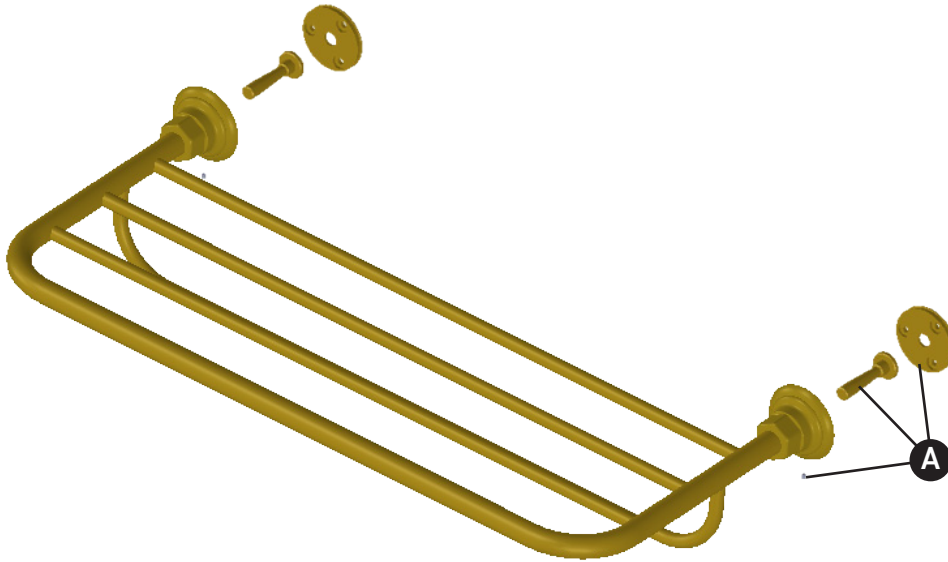

### ROT10

Wall Mounted Towel Shelf

ID	Kit Number	Finish
A	JC10HRDWR	N/A

**\*Finish Determined by Suffix**

Finish	Description
APC	Polished Chrome
IB	Italian Brass
PN	Polished Nickel
STN	Satin Nickel
TCB	Tuscan Brass
ULB	Unlacquered Brass

## ILLUSTRATIONS DES PIÈCES

### ROT10

Étagère à serviettes murale

ID	Référence du kit	Finition
A	JC10HRDWR	N/A

**\*Finition déterminée par le Suffixe**

Finition	Description
APC	Laiton poli
IB	Cuivre italien
PN	Nickel poli
STN	Nickel satiné
TCB	Laiton toscan
ULB	Laiton non laqué