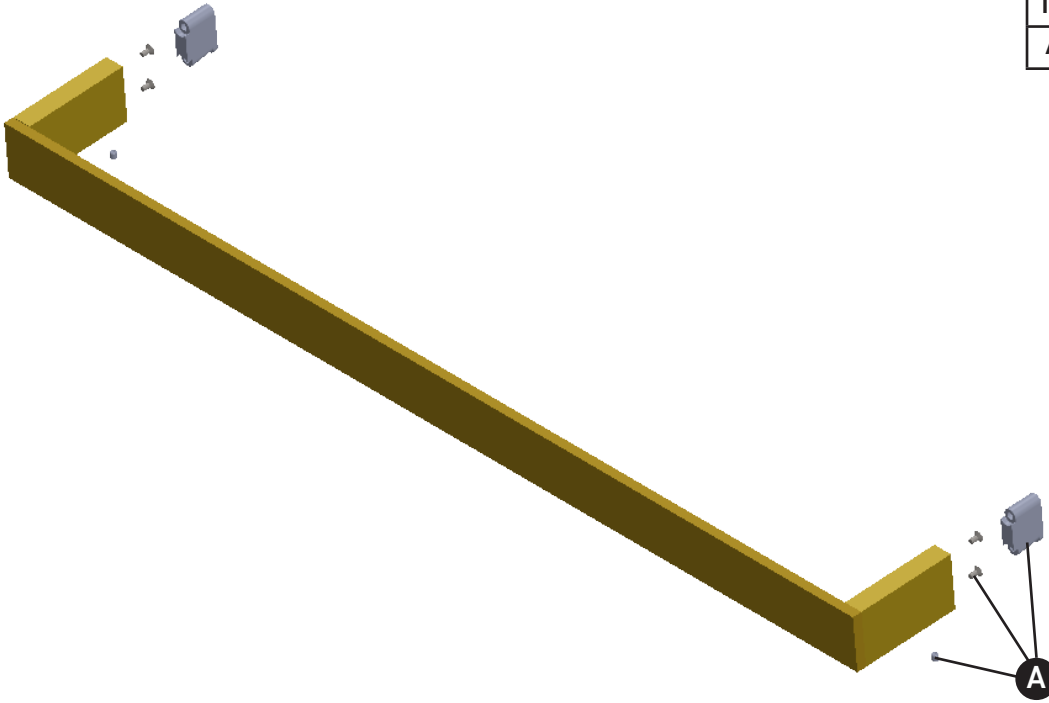

ORDER BY PART NUMBER

ILLUSTRATED PARTS

QU102

Quartile™ 24" Towel Bar

ID	Kit Number	Finish
A	IBBQUHRDWR	N/A

*Finish Determined by Suffix

Finish	Description
APC	Polished Chrome
PN	Polished Nickel
STN	Satin Nickel

ROHL

PEDIR POR NÚMERO DE REFERENCIA

PIEZAS ILUSTRADAS

QU102

Toallero Quartile™ de 24"

ID	Referencia del kit	Acabado
A	IBBQUHRDWR	N/A

*Acabado determinado por el sufijo

Acabado	Descripción
APC	Cromo pulido
PN	Níquel pulido
STN	Níquel satinado