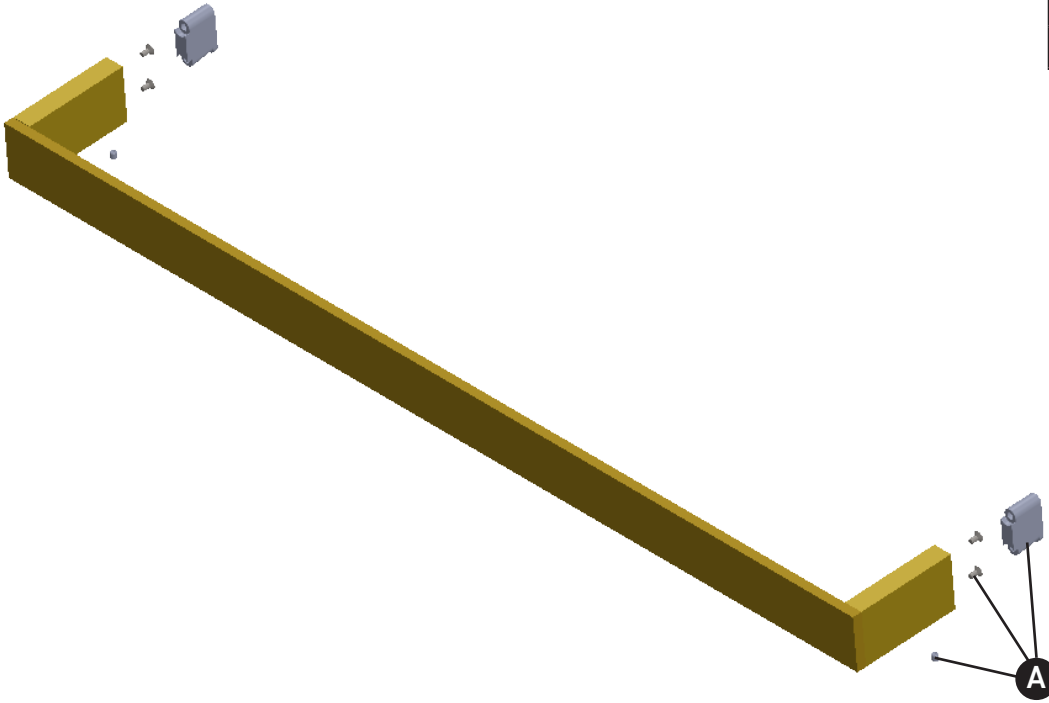

ORDER BY PART NUMBER

ILLUSTRATED PARTS

QU102

Quartile™ 24" Towel Bar

ID	Kit Number	Finish
A	IBBQUHRDWR	N/A

*Finish Determined by Suffix

Finish	Description
APC	Polished Chrome
PN	Polished Nickel
STN	Satin Nickel

Riobel

PERRIN & ROWE
LONDON

victoria ⊕ albert®

ROHL

**VEUILLEZ EFFECTUER VOTRE COMMANDE
PAR NO DE RÉFÉRENCE**

ILLUSTRATIONS DES PIÈCES

QU102

Porte-serviettes Quartile™ 24"

ROHL

PEDIR POR NÚMERO DE REFERENCIA

PIEZAS ILUSTRADAS

QU102

Toallero Quartile™ de 24"

ID	Referencia del kit	Acabado
A	IBBQUHRDWR	N/A

*Acabado determinado por el sufijo

Acabado	Descripción
APC	Cromo pulido
PN	Níquel pulido
STN	Níquel satinado