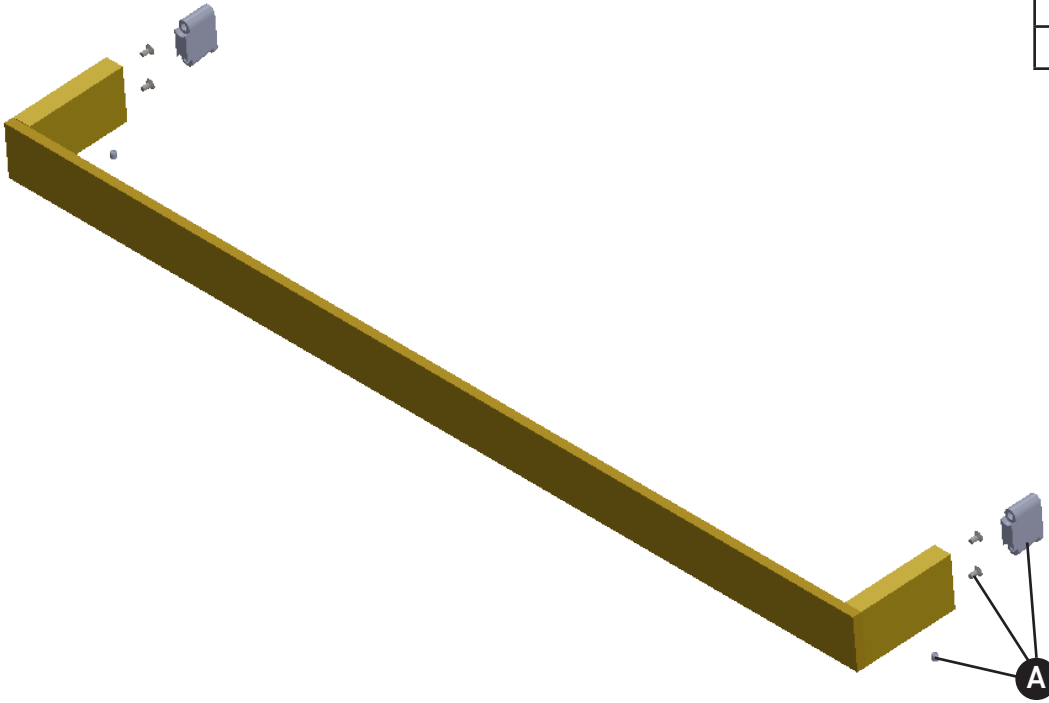

**VEUILLEZ EFFECTUER VOTRE COMMANDE
PAR NO DE RÉFÉRENCE**

ILLUSTRATIONS DES PIÈCES

QU102

Porte-serviettes Quartile™ 24"

ID	Référence du kit	Finition
A	IBBQUHRDWR	N/A

*Finition déterminée par le Suffixe

Finition	Description
APC	Laiton poli
PN	Nickel poli
STN	Nickel satiné

Pour la garantie ou des informations supplémentaires, contactez:

U.S.A.
houseofrohl.com/support
1-800-777-9762

QUÉBEC / MARITIMES / OUEST CANADIEN
houseofrohl.ca/support
1-866-473-8442

ONTARIO
houseofrohl.ca/support
1-800-287-5354

Riobel

PERRIN & ROWE
LONDON

victoria ⊕ albert®

ROHL