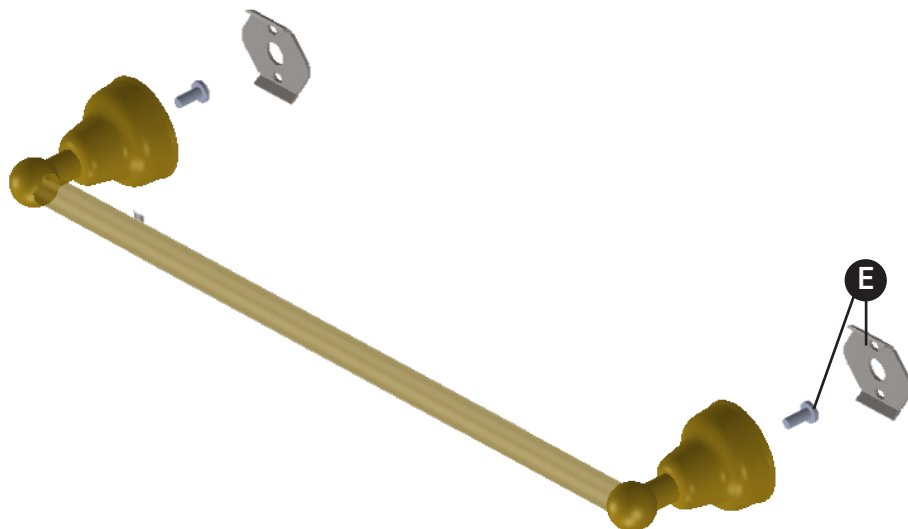

ORDER BY PART NUMBER

ILLUSTRATED PARTS

CIS1/18

Arcana™ 18" Towel Bar

ID	Kit Number	Finish
A	IBBCISHRDWR	N/A

*Finish Determined by Suffix

Finish	Description
APC	Polished Chrome
IB	Italian Brass
PN	Polished Nickel
STN	Satin Nickel
TCB	Tuscan Brass

Riobel

PERRIN & ROWE
LONDON

victoria ⊕ albert®

ROHL

**VEUILLEZ EFFECTUER VOTRE COMMANDE
PAR NO DE RÉFÉRENCE**

ILLUSTRATIONS DES PIÈCES

CIS1/18

Porte-serviettes Arcana™ 18"

ID	Référence du kit	Finition
A	IBBCISHRDWR	N/A

***Finition déterminée par le Suffixe**

Finition	Description
APC	Laiton poli
IB	Cuivre italien
PN	Nickel poli
STN	Nickel satiné
TCB	Laiton toscan

Pour la garantie ou des informations supplémentaires, contactez:

ROHL

PEDIR POR NÚMERO DE REFERENCIA

PIEZAS ILUSTRADAS

CIS1/18

Toallero Arcana™ de 18"

ID	Referencia del kit	Acabado
A	IBBCISHRDWR	N/A

*Acabado determinado por el sufijo

Acabado	Descripción
APC	Cromo pulido
IB	Latón italiana
PN	Níquel pulido
STN	Níquel satinado
TCB	Latón toscano