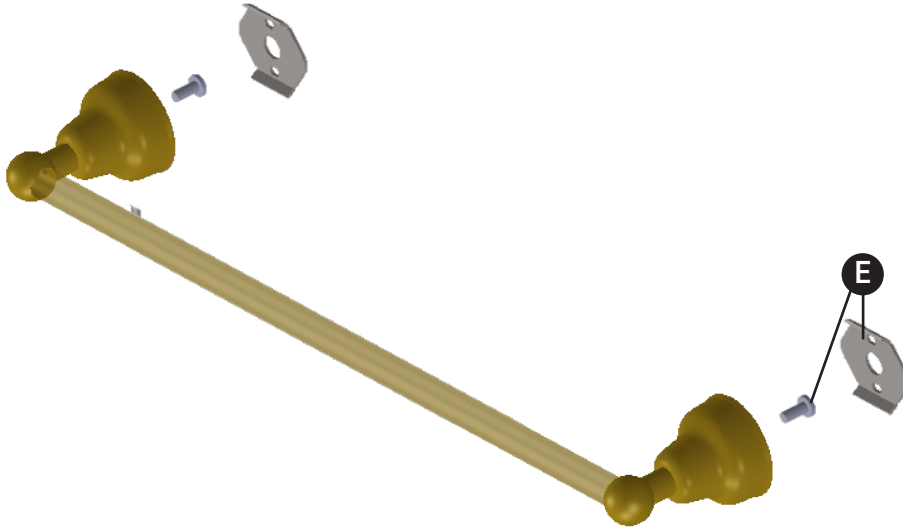

ORDER BY PART NUMBER

ILLUSTRATED PARTS

CIS1/18

Arcana™ 18" Towel Bar

ID	Kit Number	Finish
A	IBBCISHRDWR	N/A

*Finish Determined by Suffix

Finish	Description
APC	Polished Chrome
IB	Italian Brass
PN	Polished Nickel
STN	Satin Nickel
TCB	Tuscan Brass

Riobel

PERRIN & ROWE
LONDON

victoria ⊕ albert®

ROHL

**VEUILLEZ EFFECTUER VOTRE COMMANDE
PAR NO DE RÉFÉRENCE**

ILLUSTRATIONS DES PIÈCES

CIS1/18

Porte-serviettes Arcana™ 18"

ID	Référence du kit	Finition
A	IBBCISHRDWR	N/A

***Finition déterminée par le Suffixe**

Finition	Description
APC	Laiton poli
IB	Cuivre italien
PN	Nickel poli
STN	Nickel satiné
TCB	Laiton toscan

Pour la garantie ou des informations supplémentaires, contactez:

ROHL

PEDIR POR NÚMERO DE REFERENCIA

PIEZAS ILUSTRADAS

CIS1/18

Toallero Arcana™ de 18"

ID	Referencia del kit	Acabado
A	IBBCISHRDWR	N/A

*Acabado determinado por el sufijo

Acabado	Descripción
APC	Cromo pulido
IB	Latón italiana
PN	Níquel pulido
STN	Níquel satinado
TCB	Latón toscano