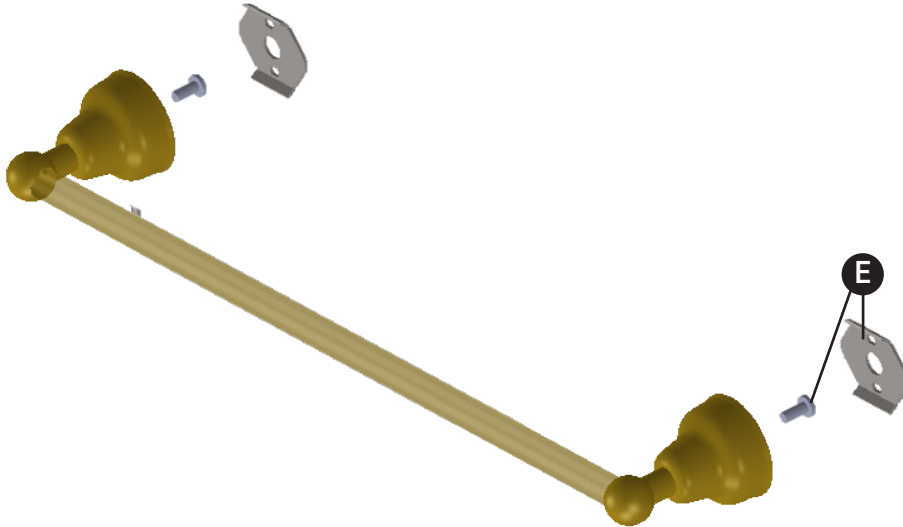

ORDER BY PART NUMBER

ILLUSTRATED PARTS

CIS1/18

Arcana™ 18" Towel Bar

ID	Kit Number	Finish
A	IBBCISHRDWR	N/A

*Finish Determined by Suffix

Finish	Description
APC	Polished Chrome
IB	Italian Brass
PN	Polished Nickel
STN	Satin Nickel
TCB	Tuscan Brass

ID	Référence du kit	Finition
A	IBBCISHRDWR	N/A

***Finition déterminée par le Suffixe**

Finition	Description
APC	Laiton poli
IB	Cuivre italien
PN	Nickel poli
STN	Nickel satiné
TCB	Laiton toscan

Pour la garantie ou des informations supplémentaires, contactez:

ROHL

PEDIR POR NÚMERO DE REFERENCIA

PIEZAS ILUSTRADAS

CIS1/18

Toallero Arcana™ de 18"

ID	Referencia del kit	Acabado
A	IBBCISHRDWR	N/A

*Acabado determinado por el sufijo

Acabado	Descripción
APC	Cromo pulido
IB	Latón italiana
PN	Níquel pulido
STN	Níquel satinado
TCB	Latón toscano