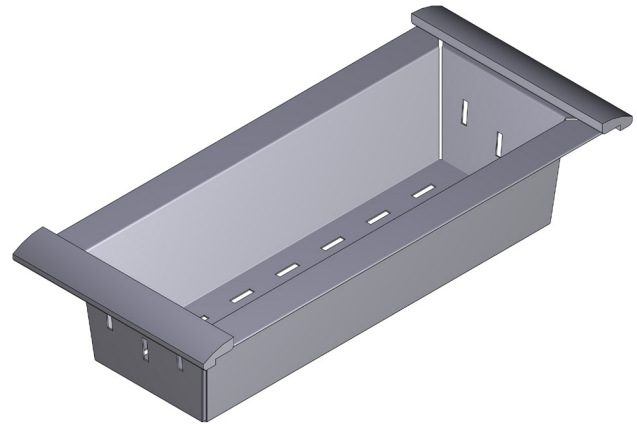

SPÉCIFICATIONS

DESCRIPTION

- Les éviers avec plan de travail Rohl en argile réfractaire et en acier inoxydable sont dotés d'une tablette intégrée permettant l'utilisation de la passoire COL01
- Dimensions extérieures : 17 po (432 mm) x 8 po (203 mm)

MATÉRIAU

- Acier inoxydable

COMPATIBILITÉ

- Modèles Allia compatibles : ALUM3019 et ALUM3319
- Modèles Rohl en acier inoxydable compatibles : RUWM3019 et RUWUM3319

GARANTIE

- La plupart des produits ou pièces comprend des «garanties limitées» contre les défauts de fabrication. Pour les clients des États-Unis : veuillez consulter houseofrohl.com/support; Pour les clients du Canada : veuillez consulter houseofrohl.ca/support pour connaître les conditions complètes de la garantie des produits et finis.

PASSOIRE POUR ÉVIER AVEC PLAN DE TRAVAIL EN ARGILE RÉFRACTAIRE ET EN ACIER INOXYDABLE

MODÈLES : COL01