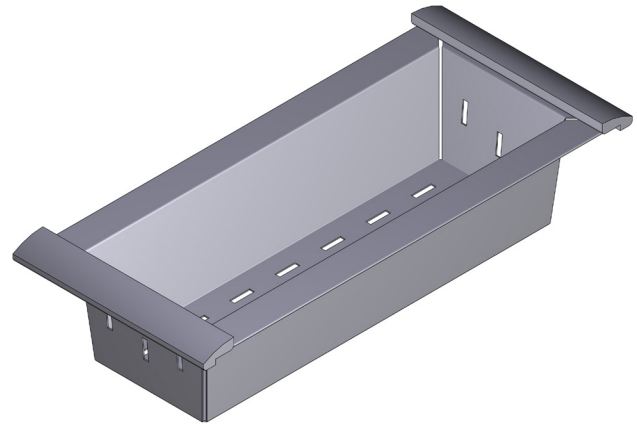

ESPECIFICACIONES

DESCRIPCIÓN

- Los fregaderos de estación de trabajo Rohl en arcilla refractaria y acero inoxidable tienen una repisa integrada que permite el uso del escurridor de platos SR-3019S
- Dimensión exterior de 17" (432 mm) x 8" (203 mm)

MATERIAL

- Acero inoxidable

COMPATIBILIDAD

- Modelos compatibles con Allia: ALUM3019 y ALUM3319
- Modelos compatibles con Rohl Stainless: RUWM3019 y RUWUM3319

GARANTÍA

- La mayoría de los productos o piezas cuentan con "Garantías Limitadas" por defectos de fabricación. A los clientes en EE. UU. se les recomienda visitar houseofrohl.com/support y a los clientes en Canadá, houseofrohl.ca/support, para consultar las condiciones completas de la garantía de los productos y acabados.

ESCURRIDOR PARA FREGADEROS DE ESTACIÓN DE TRABAJO DE ACERO INOXIDABLE Y ARCILLA REFRACTARIA

MODELOS: COL01