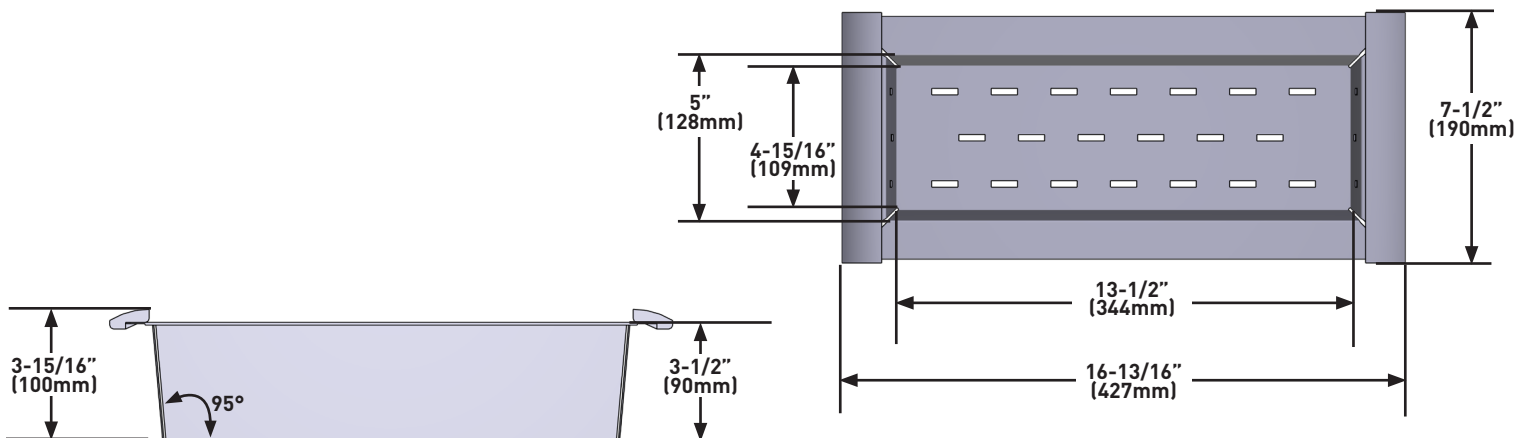

For warranty or additional information, contact:

US Customers

U.S.A.
houseofrohl.com/support
1-800-777-9762

Canadian Customers

QUEBEC / MARITIMES / WESTERN CANADA
QUÉBEC / MARITIMES / OUEST CANADIEN
QUEBEC / MARITIMOS / CANADA OCCIDENTAL
houseofrohl.ca/support
1-866-473-8442

ONTARIO
houseofrohl.ca/support
1-800-287-5354