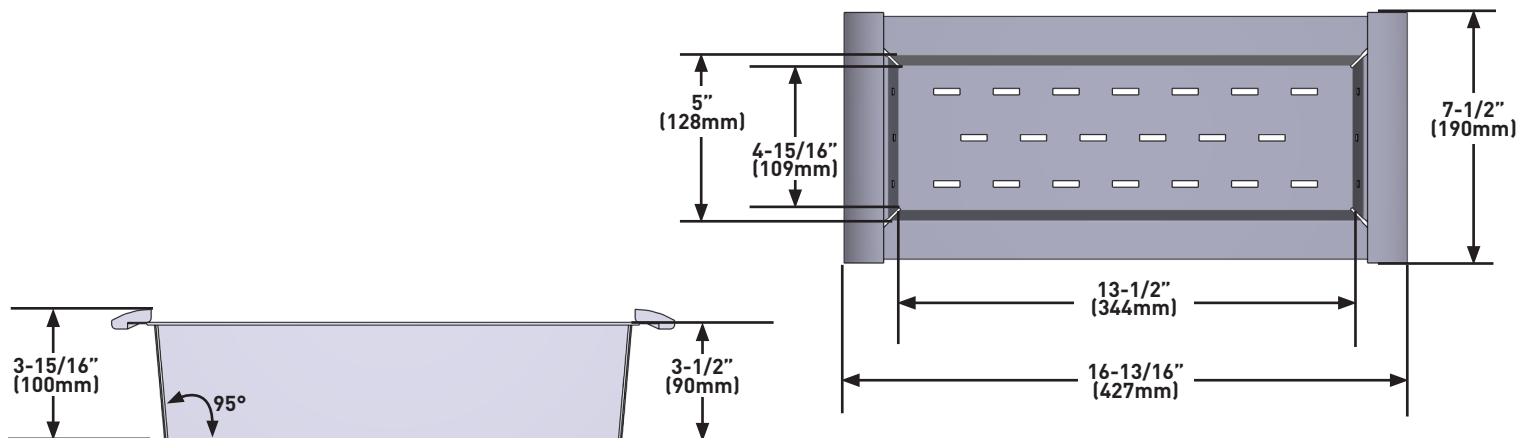

For warranty or additional information, contact:

US Customers

U.S.A.
houseofrohl.com/support
1-800-777-9762

Canadian Customers

QUEBEC / MARITIMES / WESTERN CANADA
QUÉBEC / MARITIMES / OUEST CANADIEN
QUEBEC / MARITIMOS / CANADA OCCIDENTAL
houseofrohl.ca/support
1-866-473-8442

ONTARIO
houseofrohl.ca/support
1-800-287-5354