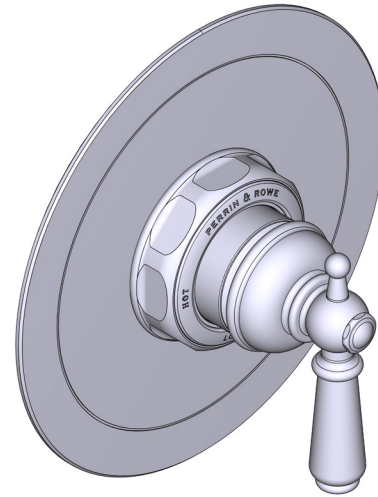

SPÉCIFICATIONS

DESCRIPTION

- La sortie inférieure est compatible avec le bec inverseur de baignoire
- Commandes de température et de débit
- 1 fonction
- Soupape de plomberie brute vendue séparément :
  - Pida la válvula empotrada de equilibrio térmico y de presión R51
  - Kit de extensión R51 de 1-1/4" disponible, pida el kit EXT51KIT114
  - Kit de extensión R51 de 3/4" disponible, pida el kit EXT51KIT34

CARTOUCHE

- 401-016 (Inclus)

CERTIFICATIONS

- ASME A112.18.1

GARANTIE

- La plupart des produits ou pièces comprend des «garanties limitées» contre les défauts de fabrication. Pour les clients des États-Unis : veuillez consulter houseofrohl.com/support; Pour les clients du Canada : veuillez consulter houseofrohl.ca/support pour connaître les conditions complètes de la garantie des produits et finis.

Garniture de soupape à équilibrage de pression de ½ po Edwardian^{MC}

MODÈLE DE BASE : U.TEW51W1

UPC®