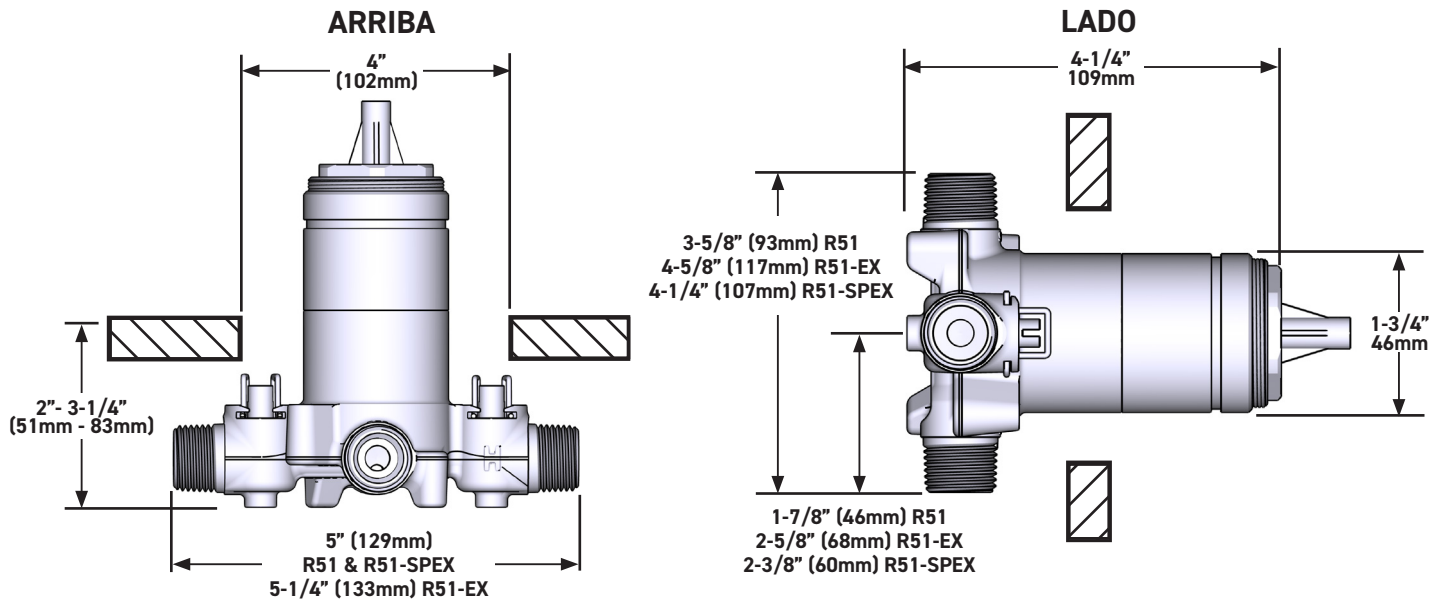

U.S.A.
HOUSEOFROHL.COM
1-800-777-9762

QUEBEC / MARITIMES / WESTERN CANADA
QUÉBEC / MARITIMES / OUEST CANADIEN
QUEBEC / MARITIMOS / CANADA OCCIDENTAL
HOUSEOFROHL.CA
1-866-473-8442

ONTARIO
HOUSEOFROHL.CA
1-888-287-5354

A DISTINCTIVE MEMBER OF THE HOUSE OF ROHL
UN MEMBRE DISTINCTIF DE HOUSE OF ROHL
MIEMBRO DISTINTIVO DE LA FAMILIA HOUSE OF ROHL