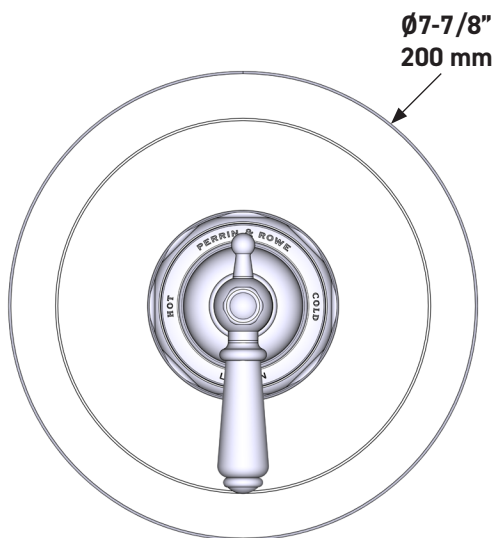

### Garniture de soupape à équilibrage de pression de ½ po Edwardian<sup>MC</sup>

**MODÈLE DE BASE : U.TEW51W1**

UPC®

**For warranty or additional information, contact:**

**US Customers**

U.S.A.  
[houseofrohl.com/support](http://houseofrohl.com/support)  
1-800-777-9762