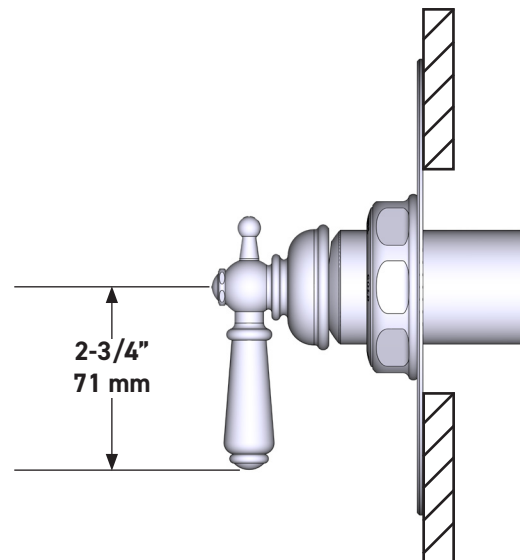

### Moldura Edwardian<sup>MR</sup> de equilibrio de presión de 1/2"

**MODELO DE BASE:** U.TEW51W1

UPC®

For warranty or additional information, contact:

US Customers

U.S.A.  
[houseofrohl.com/support](http://houseofrohl.com/support)  
1-800-777-9762