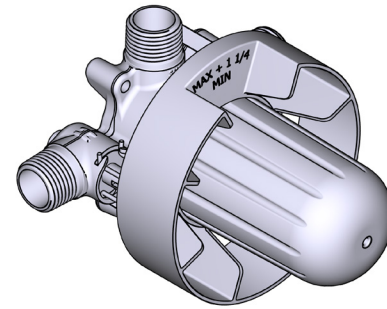

SPÉCIFICATIONS

DESCRIPTIONS

- R51
  - Sortie d'eau ½" mâle NPT ou soudée
  - Entrée d'eau ½" mâle NPT ou soudée
- R51-EX
  - Sortie de bain ¾" PEX EXPANSION ou ½" soudée
  - Entrée d'eau ½" PEX EXPANSION
  - Sortie de douche ½" PEX EXPANSION
- R51-SPEX
  - Entrée d'eau ½" PEX
  - Sortie de douche ½" PEX
  - Sortie de bain ¾" PEX ou ½" soudée
- Brut seul
- Valves de service
- Capuchon d'essai
- Commandez la garniture TXX51XX pour compléter

CERTIFICATIONS

- CSA B125.1
- ASME A112.18.1
- ASSE 1016
- Approbation CMR248

GARANTIE

- La plupart des produits ou pièces comprend des «garanties limitées» contre les défauts de fabrication. Pour les clients des États-Unis : veuillez consulter houseofrohl.com/support; Pour les clients du Canada : veuillez consulter riobel.ca pour connaître les conditions complètes de la garantie des produits et finis.

R51

Brut de valve Type P (pression équilibrée)

MODÈLES:

R51
R51-EX
R51-SPEX

CONNEXION:

NPT ou soudée
PEX Expansion
PEX