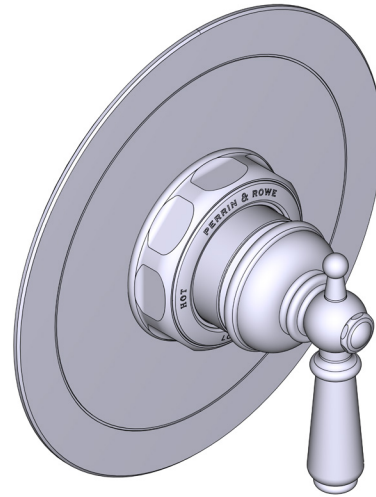

ESPECIFICACIONES

DESCRIPCIÓN

- Salida inferior compatible con el pico desviador de la tina
- Control de temperatura y volumen
- 1 función
- La válvula empotrada se vende por separado:
  - Pida la válvula empotrada de equilibrio térmico y de presión R51
  - Kit de extensión R51 de 1-1/4" disponible, pida el kit EXT51KIT114
  - Kit de extensión R51 de 3/4" disponible, pida el kit EXT51KIT34

CARTUCHO

- 401-016 (Incluido)

ESTÁNDARES

- ASME A112.18.1

GARANTÍA

- La mayoría de los productos o piezas cuentan con "Garantías Limitadas" por defectos de fabricación. A los clientes en EE. UU. se les recomienda visitar houseofrohl.com/support y a los clientes en Canadá, houseofrohl.ca/support, para consultar las condiciones completas de la garantía de los productos y acabados.

Moldura Edwardian^{MR} de equilibrio de presión de 1/2"

MODELO DE BASE: U.TEW51W1

UPC®