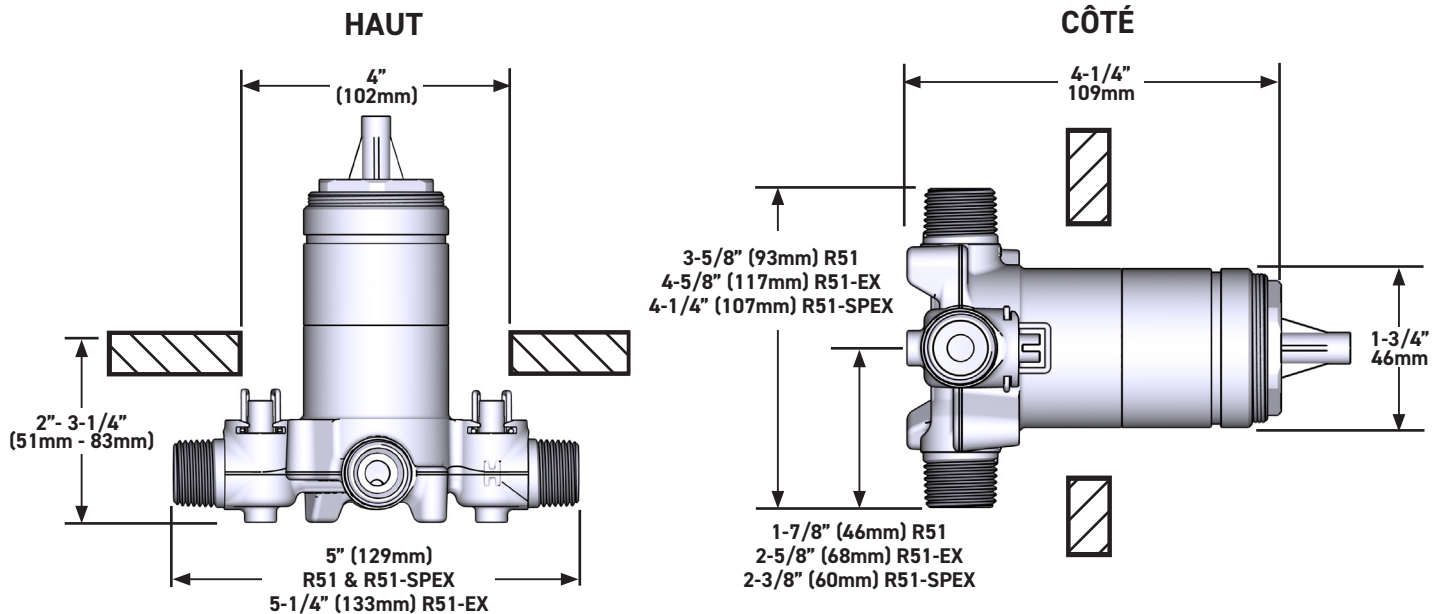

U.S.A.
HOUSEOFROHL.COM
1-800-777-9762

QUEBEC / MARITIMES / WESTERN CANADA
QUÉBEC / MARITIMES / OUEST CANADIEN
QUEBEC / MARITIMOS / CANADA OCCIDENTAL
HOUSEOFROHL.CA
1-866-473-8442

ONTARIO
HOUSEOFROHL.CA
1-888-287-5354

A DISTINCTIVE MEMBER OF THE HOUSE OF ROHL
UN MEMBRE DISTINCTIF DE HOUSE OF ROHL
MIEMBRO DISTINTIVO DE LA FAMILIA HOUSE OF ROHL