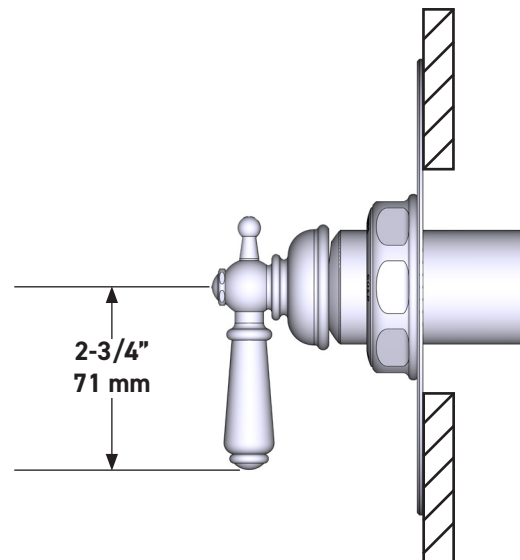

### Garniture de soupape à équilibrage de pression de ½ po Edwardian<sup>MC</sup>

**MODÈLE DE BASE : U.TEW51W1**

UPC®

**For warranty or additional information, contact:**

**US Customers**

U.S.A.  
[houseofrohl.com/support](http://houseofrohl.com/support)  
1-800-777-9762