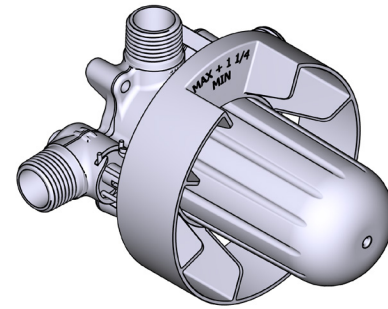

ESPECIFICACIONES

DESCRIPCIÓN

- R51
  - Salida macho de rosca o soldable de 1/2"
  - Toma macho de rosca de 1/2"
- R51-EX
  - 3/4" salida de baño EXPANSIÓN PEX o 1/2" de sudor
  - Expansión de entrada de 1/2" PEX
  - Salida de ducha de 1/2" EXPANSIÓN PEX
- R51-SPEX
  - Entrada PEX de 1/2"
  - Salida de ducha PEX de 1/2"
  - Salida de baño PEX de 3/4" o sudor de 1/2"
- Solo plomería básica
- Válvulas de servicio
- Tapa de prueba
- Se requiere moldura TXX51XX para terminar la instalación

ESTÁNDARES

- CSA B125.1
- ASME A112.18.1
- ASSE 1016
- Aprobación CMR248

GARANTÍA

- La mayoría de los productos o piezas presentan "Garantías limitadas" contra defectos de fabricación. La mayoría de los productos o piezas cuentan con "Garantías Limitadas" por defectos de fabricación. A los clientes en EE. UU. se les recomienda visitar houseofrohl.com/support y a los clientes en Canadá, riobel.ca, para consultar las condiciones completas de la garantía de los productos y acabados.

R51

Válvula tipo P (con equilibrio de presión)

MODELOS:

R51
R51-EX
R51-SPEX

CONEXIÓN:

TNP o sudor
PEX Expansión
PEX