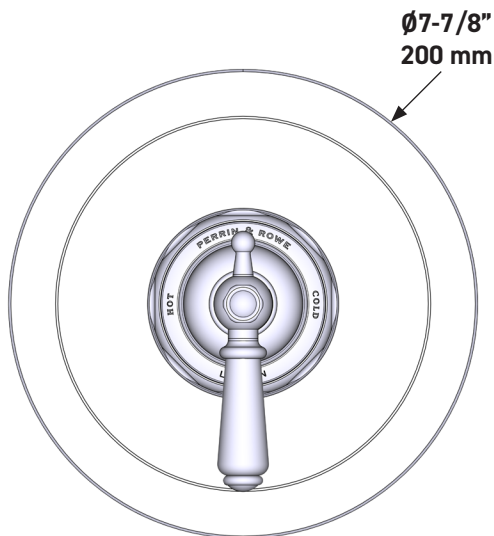

### Moldura Edwardian<sup>MR</sup> de equilibrio de presión de 1/2"

**MODELO DE BASE:** U.TEW51W1

UPC®

For warranty or additional information, contact:

US Customers

U.S.A.  
[houseofrohl.com/support](http://houseofrohl.com/support)  
1-800-777-9762