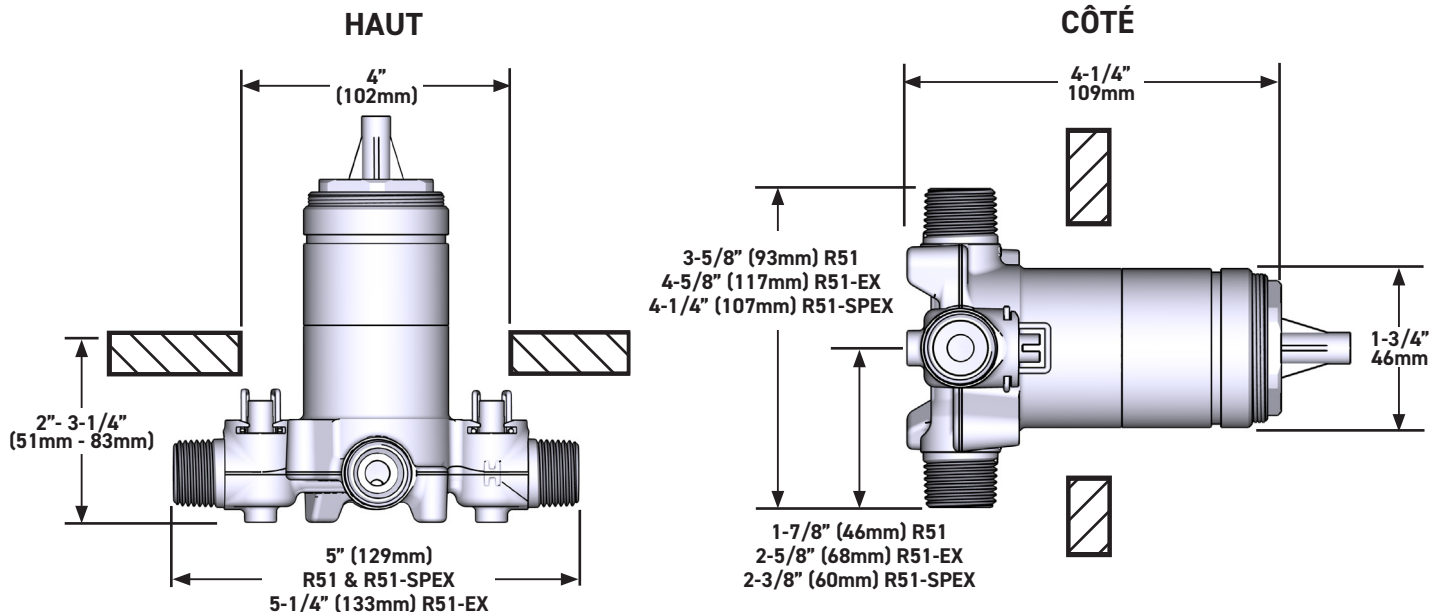

U.S.A.
HOUSEOFROHL.COM
1-800-777-9762

QUEBEC / MARITIMES / WESTERN CANADA
QUÉBEC / MARITIMES / OUEST CANADIEN
QUEBEC / MARITIMOS / CANADA OCCIDENTAL
HOUSEOFROHL.CA
1-866-473-8442

ONTARIO
HOUSEOFROHL.CA
1-888-287-5354

A DISTINCTIVE MEMBER OF THE HOUSE OF ROHL
UN MEMBRE DISTINCTIF DE HOUSE OF ROHL
MIEMBRO DISTINTIVO DE LA FAMILIA HOUSE OF ROHL