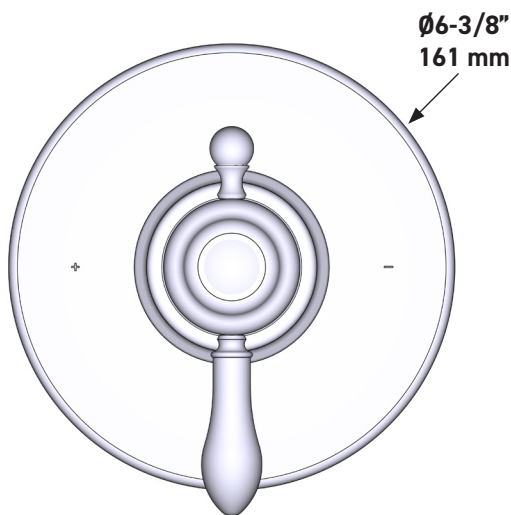

### Moldura Arcana<sup>MR</sup> de equilibrio de presión de 1/2"

**MODELO DE BASE:** TAC51W1

UPC<sup>®</sup>

**For warranty or additional information, contact:**

US Customers

U.S.A.  
[houseofrohl.com/support](http://houseofrohl.com/support)  
1-800-777-9762