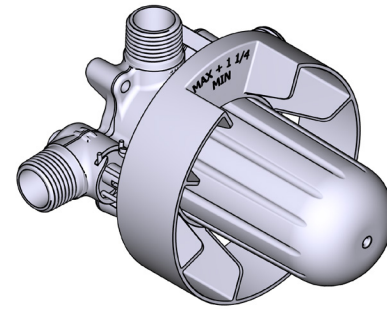

ESPECIFICACIONES

DESCRIPCIÓN

- R51
  - Salida macho de rosca o soldable de 1/2"
  - Toma macho de rosca de 1/2"
- R51-EX
  - 3/4" salida de baño EXPANSIÓN PEX o 1/2" de sudor
  - Expansión de entrada de 1/2" PEX
  - Salida de ducha de 1/2" EXPANSIÓN PEX
- R51-SPEX
  - Entrada PEX de 1/2"
  - Salida de ducha PEX de 1/2"
  - Salida de baño PEX de 3/4" o sudor de 1/2"
- Solo plomería básica
- Válvulas de servicio
- Tapa de prueba
- Se requiere moldura TXX51XX para terminar la instalación

ESTÁNDARES

- CSA B125.1
- ASME A112.18.1
- ASSE 1016
- Aprobación CMR248

GARANTÍA

- La mayoría de los productos o piezas presentan "Garantías limitadas" contra defectos de fabricación. La mayoría de los productos o piezas cuentan con "Garantías Limitadas" por defectos de fabricación. A los clientes en EE. UU. se les recomienda visitar houseofrohl.com/support y a los clientes en Canadá, riobel.ca, para consultar las condiciones completas de la garantía de los productos y acabados.

R51

Válvula tipo P (con equilibrio de presión)

MODELOS:

R51
R51-EX
R51-SPEX

CONEXIÓN:

TNP o sudor
PEX Expansión
PEX