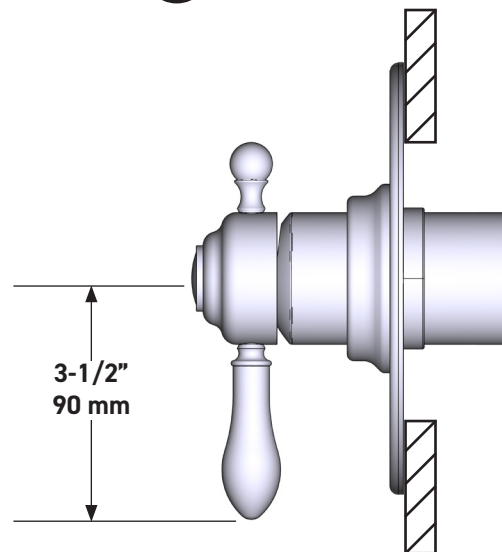

### Moldura Arcana<sup>MR</sup> de equilibrio de presión de 1/2"

**MODELO DE BASE:** TAC51W1

UPC<sup>®</sup>

**For warranty or additional information, contact:**

US Customers

U.S.A.  
[houseofrohl.com/support](http://houseofrohl.com/support)  
1-800-777-9762