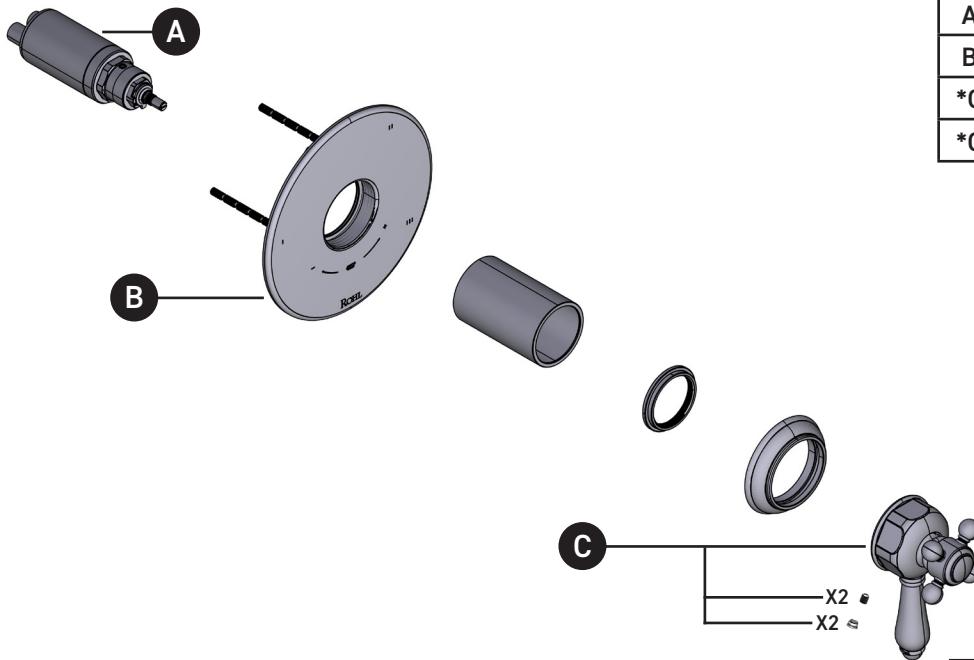

Moldura de equilibrio térmico
y de presión de 1/2" con 5 funciones
(Compartida)

ID	Référence du kit	Acabado
A	S0-955	N/A
B	S5-948	N/A
*C	S206567 (Metal)	Ver más abajo
*C	S207491 (Porcelana)	Ver más abajo