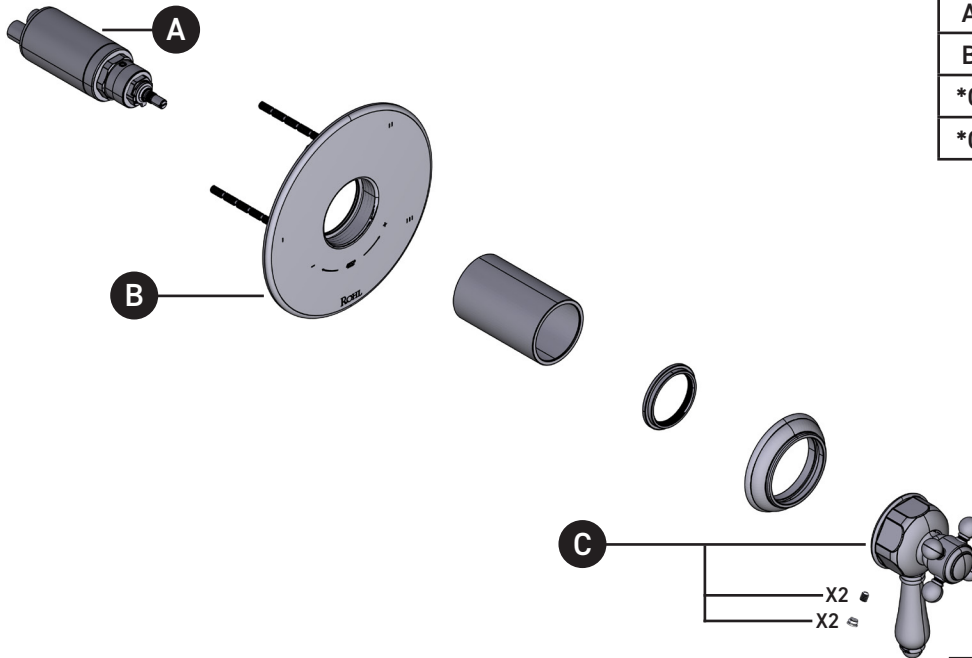

ILLUSTRATED PARTS

ORDER BY PART NUMBER

TTD45W1

1/2" Therm & Pressure
Balance Trim with 5 Functions (Shared)

ID	Kit Number	Finish
A	S0-955	N/A
B	S5-948	N/A
*C	S206567 (Metal)	See below
*C	S207491 (Porcelain)	See below

Garniture de soupape thermostatique à
équilibre de pression de 1/2 po, à 5
fonctions (partagées)

ID	Référence du kit	Finition
A	S0-955	N/A
B	S5-948	N/A
*C	S206567 (Métal)	Voir ci-dessous
*C	S207491 (Porcelaine)	Voir ci-dessous