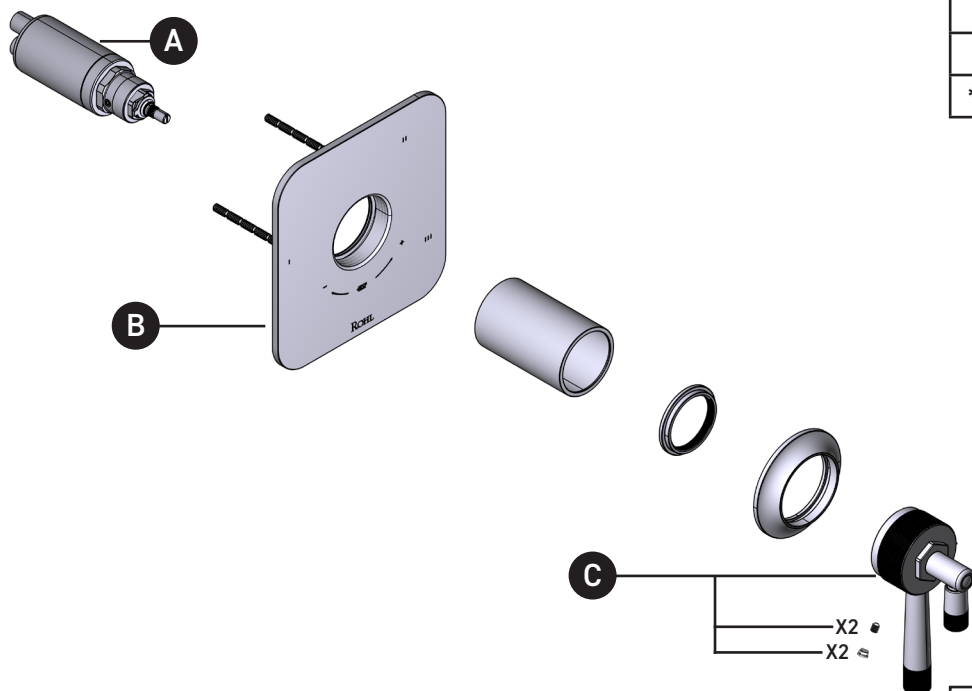

Moldura Graceline^{MR} de equilibrio térmico y de presión de 1/2" con 3 funciones (Sin compartir)

ID	Référence du kit	Finition
A	S0-944	N/A
B	S5-948	N/A
*C	S206552	Ver más abajo

*Acabado determinado por el sufijo