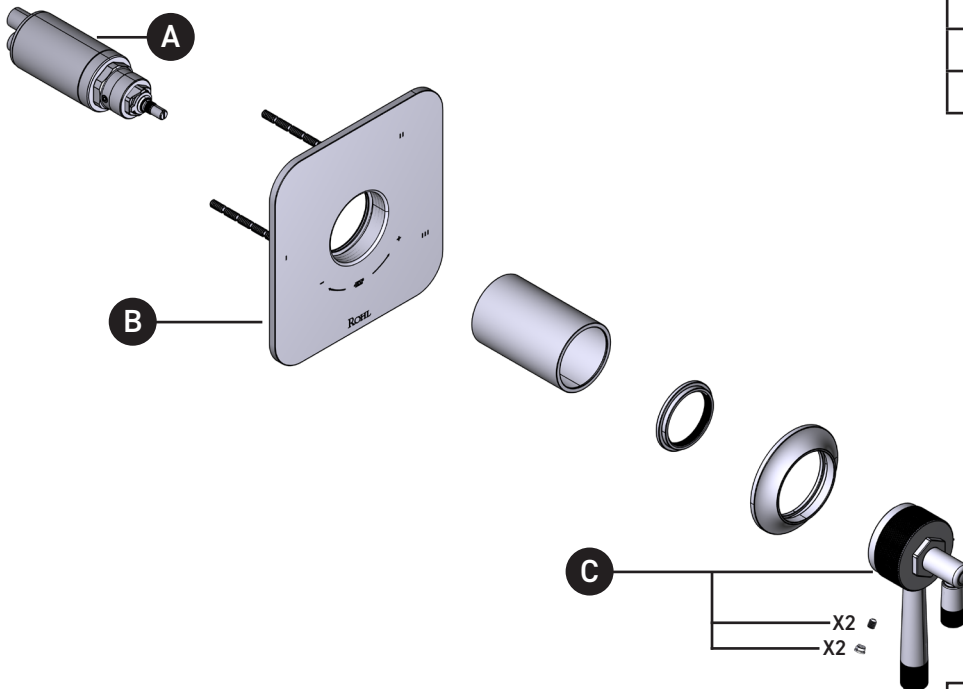

ILLUSTRATED PARTS

ORDER BY PART NUMBER

TMB47W1

Graceline® 1/2" Therm & Pressure Balance Trim with 3 Functions (No Share)

ID	Kit Number	Finish
A	S0-944	N/A
B	S5-948	N/A
*C	S206552	See below

***Finish Determined by Suffix**

ILLUSTRATIONS DES PIÈCES

VEUILLEZ EFFECTUER VOTRE COMMANDE
PAR NO DE RÉFÉRENCE

TMB47W1

Garniture de soupape thermostatique à
équilibre de pression de 1/2 po, à 3
fonctions (distinctes) Graceline^{MC}

ID	Référence du kit	Finition
A	S0-944	N/A
B	S5-948	N/A
*C	S206552	Voir ci-dessous