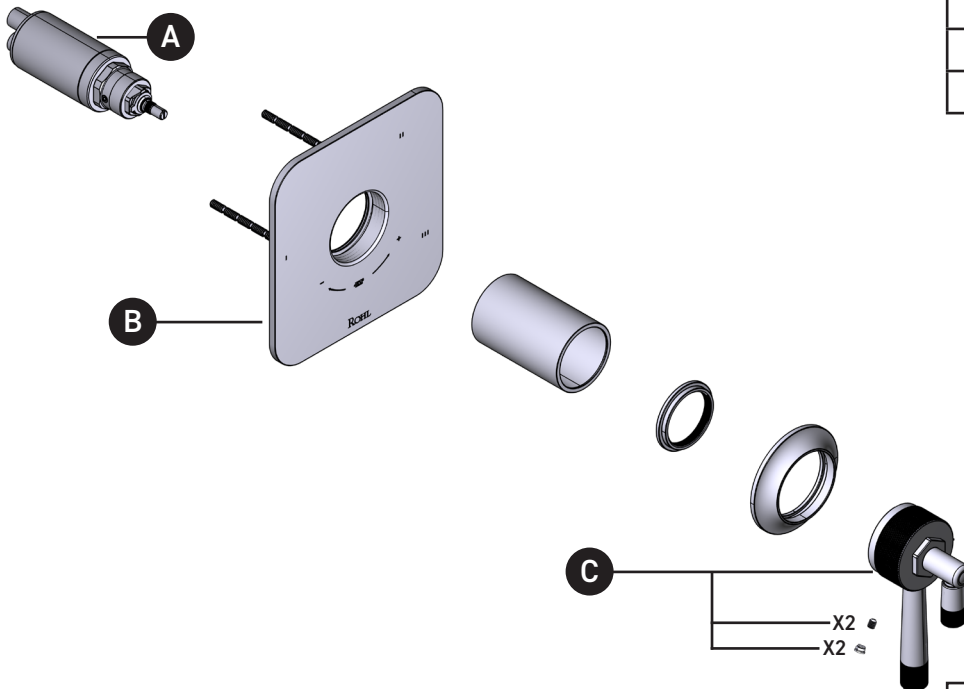

ILLUSTRATED PARTS

ORDER BY PART NUMBER

TMB47W1

Graceline® 1/2" Therm & Pressure Balance Trim with 3 Functions (No Share)

ID	Kit Number	Finish
A	S0-944	N/A
B	S5-948	N/A
*C	S206552	See below

***Finish Determined by Suffix**

ILLUSTRATIONS DES PIÈCES

VEUILLEZ EFFECTUER VOTRE COMMANDE
PAR NO DE RÉFÉRENCE

TMB47W1

Garniture de soupape thermostatique à
équilibre de pression de 1/2 po, à 3
fonctions (distinctes) Graceline^{MC}

ID	Référence du kit	Finition
A	S0-944	N/A
B	S5-948	N/A
*C	S206552	Voir ci-dessous