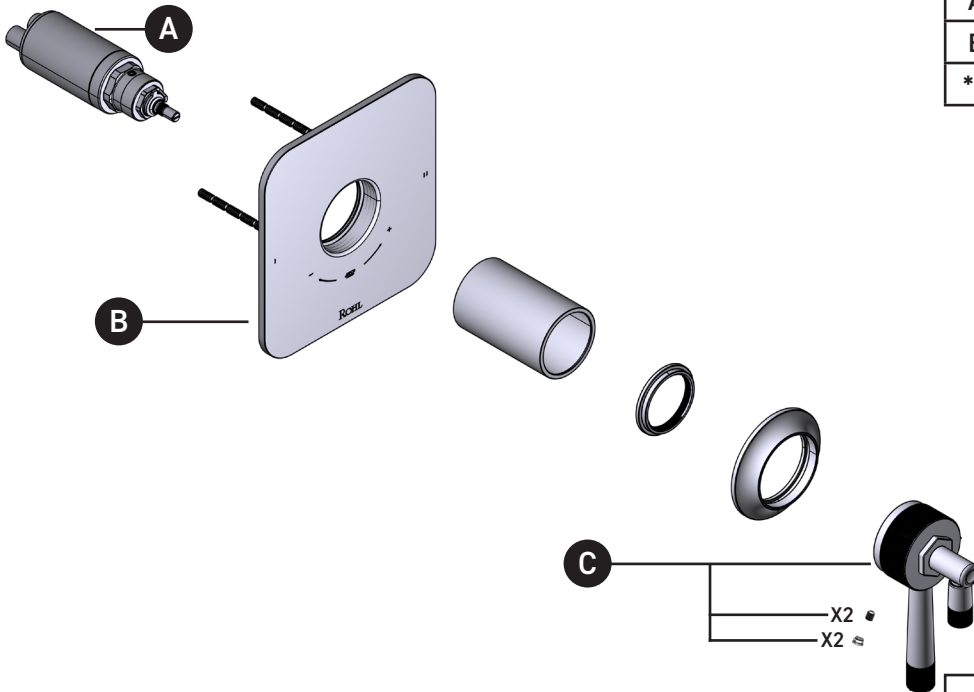

Moldura Graceline^{MR} de equilibrio térmico y de presión de 1/2" con 2 funciones (Sin compartir)

ID	Référence du kit	Finition
A	S0-914	N/A
B	S5-948	N/A
*C	S206552	Ver más abajo

***Acabado determinado por el sufijo**