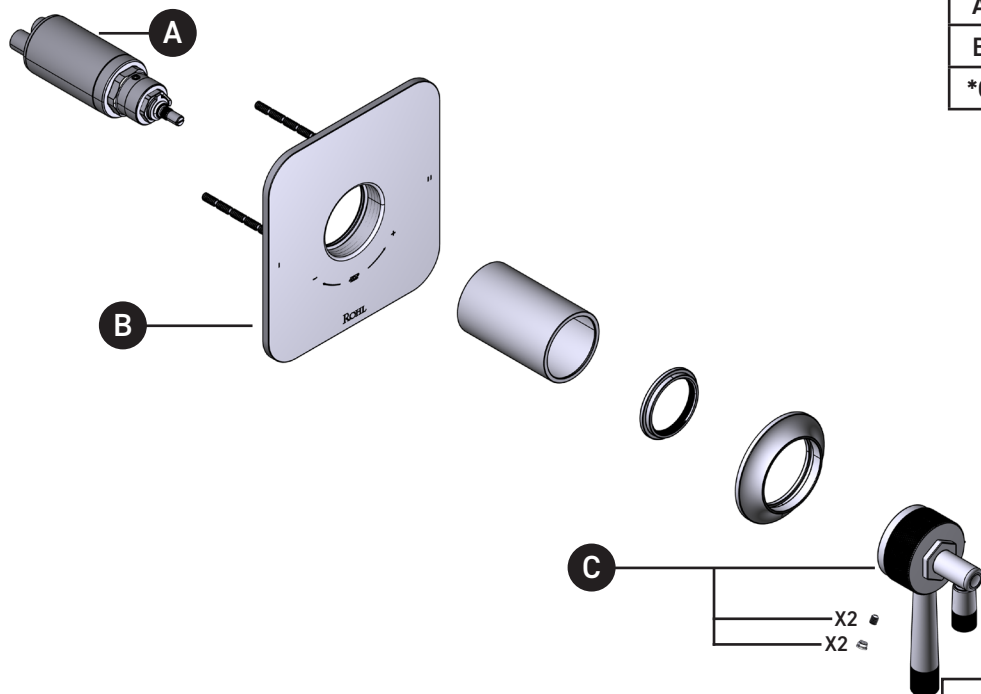

Riobel

PERRIN & ROWE
LONDON

victoria ⊕ albert®

ROHL

ILLUSTRATIONS DES PIÈCES

VEUILLEZ EFFECTUER VOTRE COMMANDE
PAR NO DE RÉFÉRENCE

TMB44W1

Garniture de soupape thermostatique à
équilibre de pression de 1/2 po, à 2
fonctions (distinctes) Graceline^{MC}