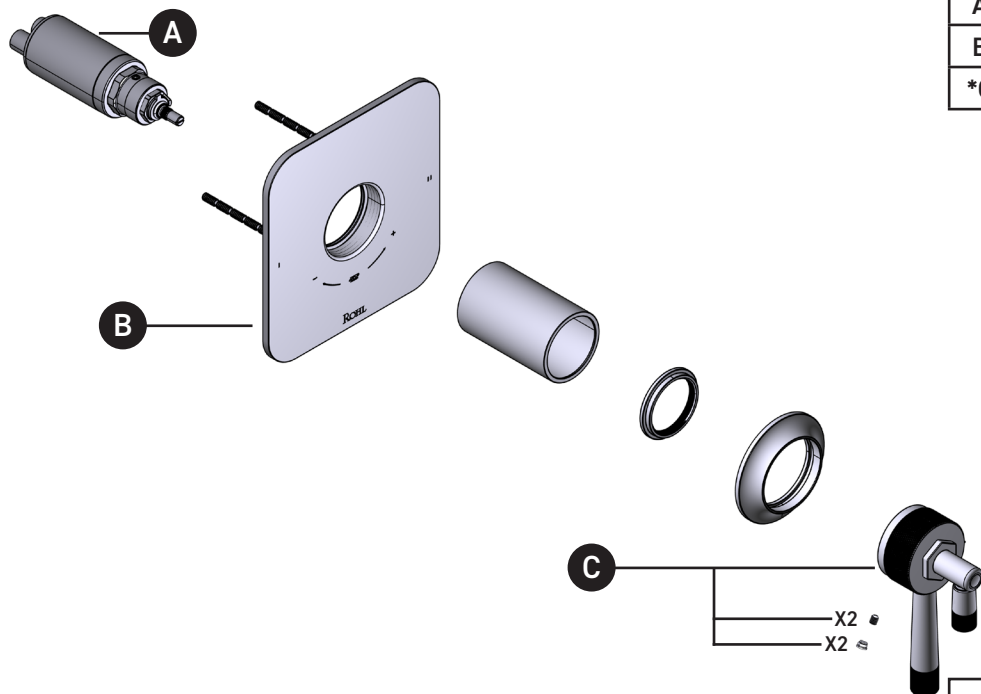

ILLUSTRATED PARTS

ORDER BY PART NUMBER

TMB44W1

Graceline® 1/2" Therm & Pressure Balance Trim with 2 Functions (No Share)

ID	Kit Number	Finish
A	S0-914	N/A
B	S5-948	N/A
*C	S206552	See below

***Finish Determined by Suffix**

Riobel

PERRIN & ROWE
LONDON

victoria ⊕ albert®

ROHL

ILLUSTRATIONS DES PIÈCES

VEUILLEZ EFFECTUER VOTRE COMMANDE
PAR NO DE RÉFÉRENCE

TMB44W1

Garniture de soupape thermostatique à
équilibre de pression de 1/2 po, à 2
fonctions (distinctes) Graceline^{MC}